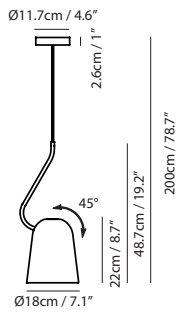

By Chen, Chao Cheng 陳昭成

matt black

**Dodo Floor****Model**  
SQ-218FR**Material**  
steel**Light Source**  
E26 1 x Max 60W**Feature**  
Dip switch**Weight**  
3.7kg / 8.1lb**Cord**  
250cm / 98.4"**Color**  
● matt black

matt black

shiny white

copper

chrome

**Dodo Pendant**

**Model**  
SQ-218PS

**Material**  
steel

**Light Source**  
E26 1 x Max 60W

**Feature**  
Shade rotatable

**Weight**  
1.2kg / 2.6lb

- Color**
- matt black
  - shiny white
  - copper
  - chrome