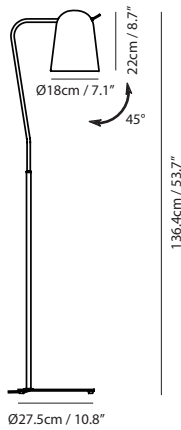

By Chen, Chao Cheng 陳昭成

matt black

**Dodo Floor****Model**  
SQ-218FR**Material**  
steel**Light Source**  
E26 1 x Max 60W**Feature**  
Dip switch**Weight**  
3.7kg / 8.1lb**Cord**  
250cm / 98.4"**Color**  
● matt black

matt black

shiny white

copper

chrome

**Dodo Pendant**

**Model**  
SQ-218PS

**Material**  
steel

**Light Source**  
E26 1 x Max 60W

**Feature**  
Shade rotatable

**Weight**  
1.2kg / 2.6lb

- Color**
- matt black
  - shiny white
  - copper
  - chrome