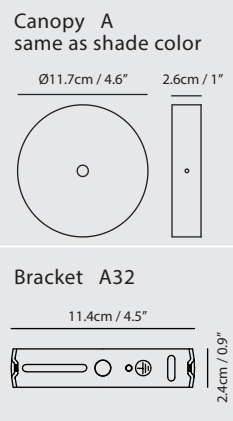

By Chen, Chao Cheng 陳昭成

matt black

**Dodo Floor****Model**  
SQ-218FR**Material**  
steel**Light Source**  
E26 1 x Max 60W**Feature**  
Dip switch**Weight**  
3.7kg / 8.1lb**Cord**  
250cm / 98.4"**Color**  
● matt black

matt black

shiny white

copper

chrome

**Dodo Pendant**

**Model**  
SQ-218PS

**Material**  
steel

**Light Source**  
E26 1 x Max 60W

**Feature**  
Shade rotatable

**Weight**  
1.2kg / 2.6lb

- Color**
- matt black
  - shiny white
  - copper
  - chrome