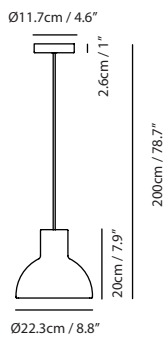

**Light Source**  
E26 1 x Max 77W

**Weight**  
2.5kg / 5.5lb

**Color**  
● concrete gray

**Castle Pendant Bell**

**Model**  
SQ-3164CP

**Material**  
concrete, aluminum

**Light Source**  
E26 1 x Max 77W

**Weight**  
2.5kg / 5.5lb

**Feature**  
Silver reflector

**Weight**  
0.7kg / 1.5lb

**Color**  
● concrete gray

**Castle Pendant S**

**Model**  
SQ-7131CP

**Material**  
concrete, aluminum

**Light Source**  
E26 1 x Max 100W

**Feature**  
Ribbed reflector