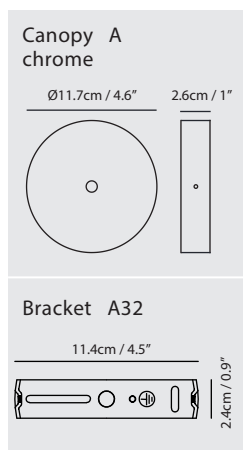

**Light Source**  
E26 1 x Max 77W

**Weight**  
2.5kg / 5.5lb

**Color**  
● concrete gray

**Castle Pendant Bell**

**Model**  
SQ-3164CP

**Material**  
concrete, aluminum

**Light Source**  
E26 1 x Max 77W

**Weight**  
2.5kg / 5.5lb

**Feature**  
Silver reflector

**Weight**  
0.7kg / 1.5lb

**Color**  
● concrete gray

**Castle Pendant S**

**Model**  
SQ-7131CP

**Material**  
concrete, aluminum

**Light Source**  
E26 1 x Max 100W

**Feature**  
Ribbed reflector

**Castle Pendant L**

**Model**  
SQ-7133CP

**Material**  
concrete, aluminum

**Light Source**  
E26 1 x Max 77W

**Feature**  
Ribbed reflector, bulb cover

**Weight**  
16.1kg / 35.5lb

**Color**  
● concrete gray