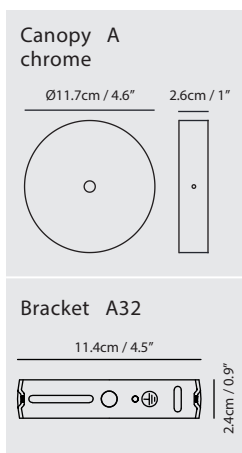

**Light Source**  
E26 1 x Max 77W

**Weight**  
2.5kg / 5.5lb

**Color**  
● concrete gray

**Castle Pendant Bell**

**Model**  
SQ-3164CP

**Material**  
concrete, aluminum

**Light Source**  
E26 1 x Max 77W

**Weight**  
2.5kg / 5.5lb

**Castle Pendant L**

**Model**  
SQ-7133CP

**Material**  
concrete, aluminum

**Light Source**  
E26 1 x Max 77W

**Feature**  
Ribbed reflector, bulb cover

**Weight**  
16.1kg / 35.5lb

**Color**  
● concrete gray