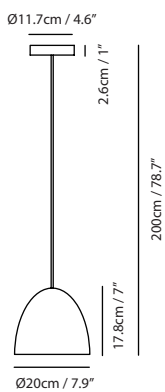

**Light Source**  
E26 1 x Max 77W

**Weight**  
2.5kg / 5.5lb

**Color**  
● concrete gray

**Castle Pendant Bell**

**Model**  
SQ-3164CP

**Material**  
concrete, aluminum

**Light Source**  
E26 1 x Max 77W

**Weight**  
2.5kg / 5.5lb

**Feature**  
Silver reflector

**Weight**  
0.7kg / 1.5lb

**Color**  
● concrete gray

**Castle Pendant S**

**Model**  
SQ-7131CP

**Material**  
concrete, aluminum

**Light Source**  
E26 1 x Max 100W

**Feature**  
Ribbed reflector