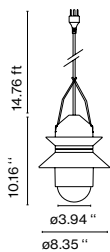

# Santorini Sputnik Estudio

**marset**

**Santorini**

**Garland connector**

**Santorini with Canopy IP65**

**Santorini**

E26 LED Type A19 8W

- White (Ral 9003)
- Grey (Ral 7039)
- Mustard (Ral 1032)