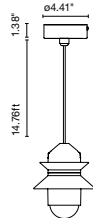

# Santorini Sputnik Estudio

**marset**

**Santorini**

**Garland connector**

**Santorini with Canopy IP65**

**Santorini**

E26 LED Type A19 8W

- White (Ral 9003)
- Grey (Ral 7039)
- Mustard (Ral 1032)