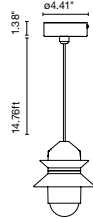

# Santorini Sputnik Estudio

**marset**

**Santorini**

**Garland connector**

**Santorini with Canopy IP65**

**Santorini**

E26 LED Type A19 8W

- White (Ral 9003)
- Grey (Ral 7039)
- Mustard (Ral 1032)