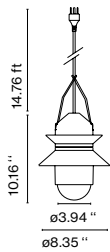

# Santorini Sputnik Estudio

**marset**

**Santorini**

**Garland connector**

**Santorini with Canopy IP65**

**Santorini**

E26 LED Type A19 8W

- White (Ral 9003)
- Grey (Ral 7039)
- Mustard (Ral 1032)