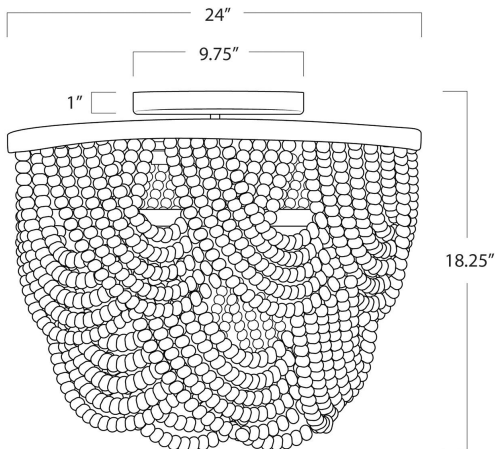

## SPECIFICATION SHEET

### Ombre Wood Bead Flush Mount 16-1374

<b>HEIGHT</b>	18.25
<b>WIDTH</b>	24
<b>DEPTH</b>	24
<b>SHADE DIMS</b>	N/A
<b>SHADE COLOR</b>	N/A
<b>BULB QTY</b>	6
<b>BULB TYPE</b>	B Type Candelabra Base (E12)
<b>SOCKET</b>	E12 Candelabra
<b>WATTAGE</b>	60 Watt Max
<b>WIRING TYPE</b>	Hard Wire
<b>MATERIAL</b>	Birch Wood
<b>FINISH</b>	Blue
<b>NOTES</b>	N/A
<b>FREIGHT ONLY</b>	No