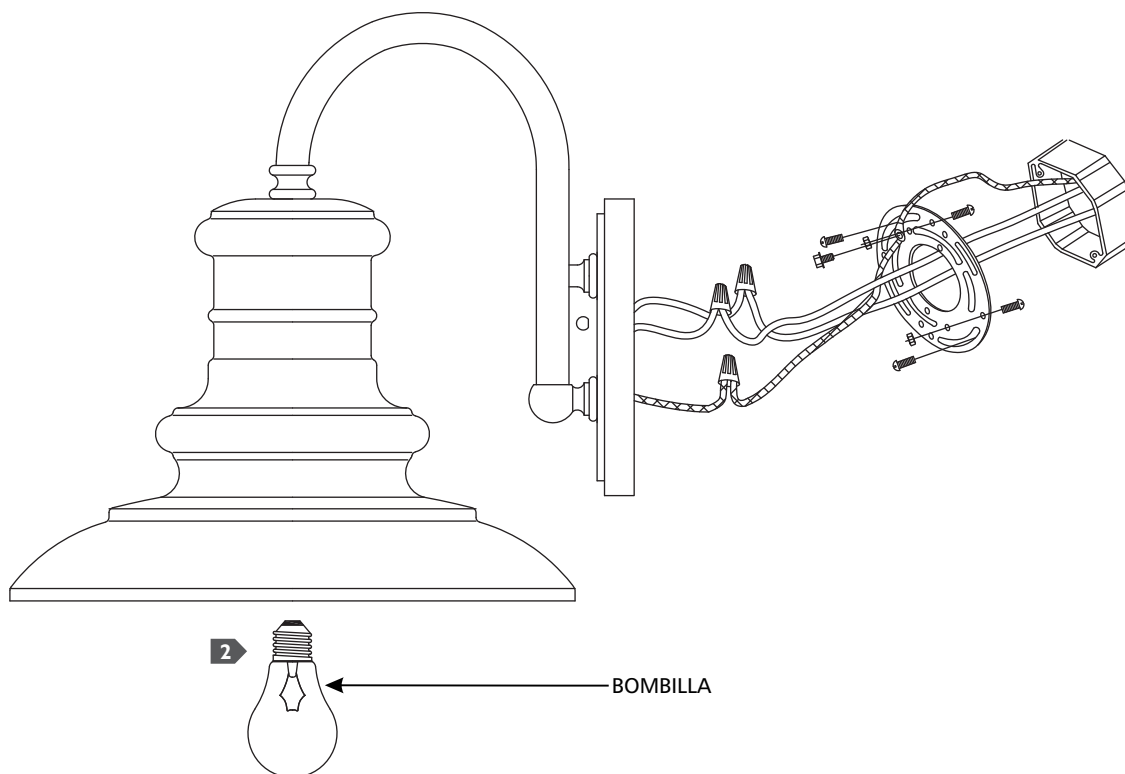

PRECAUCIÓN: RIESGO DE INCENDIO

Este producto debe instalarse de acuerdo con el código de instalación aplicable por una persona familiarizada con la construcción y operación del producto y los riesgos que conllevan.

Utilizar conductores de suministro mínimo 90° c.

IA

1. **1** Siga las instrucciones de instalación adjuntas suplemento para la instalación eléctrica y el accesorio en la caja de salida casa.
2. **2** Atornille la lámpara en el zócalo. Consulte la etiqueta del casquillo de la lámpara para obtener información Potencia Max.