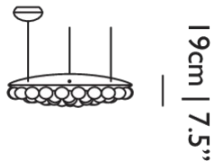

Product

WIDTH 73cm | 28.7"**HEIGHT** 19cm | 7.5"**DEPTH** 73cm | 28.7"**DIAMETER** 73cm | 28.7"**WEIGHT NETTO** 7kg | 15.43lbs

Packaging

WIDTH 88cm | 34.6"**HEIGHT** 34cm | 13.4"**CUBAGE** 0.27m³ | 9.4ft³**LENGTH** 89cm | 35"**WEIGHT** 15kg | 33.07lbs