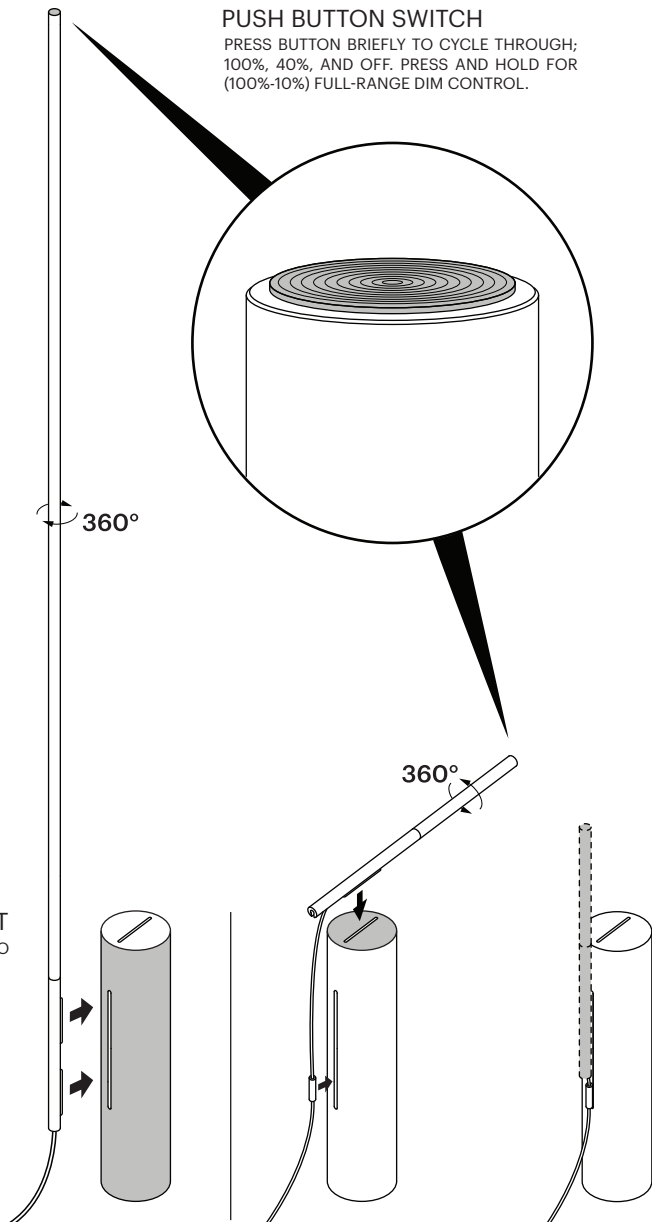

**ASSEMBLY**

**FUNCTION**

**PUSH BUTTON SWITCH**

PRESS BUTTON BRIEFLY TO CYCLE THROUGH; 100%, 40%, AND OFF. PRESS AND HOLD FOR (100%-10%) FULL-RANGE DIM CONTROL.

**MAGNETIC ATTACHMENT**  
PLACE MAGNET ON LIGHT ARM INTO MATING SLOT ON BASE.

**DE: FUNKTION**

**DRUCKKNOPFSCHALTER**

TASTE KURZ DRÜCKEN, UM DURCHZUFAHREN; 100%, 40% UND AUS. DRÜCKEN UND HALTEN FÜR (100%-10%) VOLLE RANGE DIM CONTROL.

**MONTAGE**

PLATZIEREN SIE DEN MAGNET AUF DEM LICHTARM IN DEN PASSENDEN SCHLITZ AUF DER BASIS.

**SPEZIFIKATIONEN**

|                         |                         |
|-------------------------|-------------------------|
| STEHLAMPE               | TISCHLAMPE              |
| Hochleistungs-LED-Array | Hochleistungs-LED-Array |
| 3000K                   | 3000K                   |
| 10 Watt                 | 4,5 Watt                |
| 700 Lumens              | 300 Lumens              |