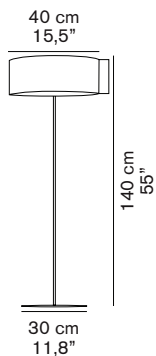

SWITCH 306

Nendo
2007

Lampada da terra luce diretta e indiretta. Riflettore e struttura in metallo. Accensione on/off mediante la rotazione del riflettore.

Floor lamp giving direct and indirect light. Metal structure and reflector. On/off lighting by reflector's rotation.

DIMENSIONI/DIMENSIONS

MATERIALI/MATERIALS

metallo
metal

COLORE/COLORS

esterno nero /external black RAL9005
esterno oro satinato/external satin gold

SORGENTI/BULBS

2 x max 100 W - E27

fornita di lampadina
equipped with bulb

dim./dim. 46x46x28 cm / 18,1"x18,1"x11"
volume/volume 0,0592 m³ / 2,09 ft³
peso/weight 4,3 kg / 9,47 lb

Base/Base

dim./dim. 36x42x147 cm / 14,2"x16,5"x57,9"
volume/volume 0,222 m³ / 7,84 ft³
peso/weight 9,7 kg / 21,38 lb

TIPOLOGIA/TYPE

interno - lampada da terra
indoor - floor lamp

CURVA FOTOMETRICA/ PHOTOMETRIC CURVE