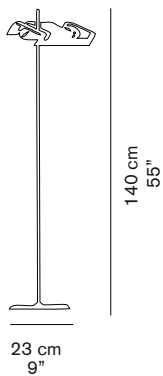

SPIDER 3319

Joe Colombo
1965

Lampada da terra a luce diretta, base in metallo verniciato, asta cromata; riflettore orientabile e regolabile, in alluminio verniciato.

Floor lamp giving direct light, lacquered metal base, chromium-plated stem, adjustable reflector in lacquered aluminium.

DIMENSIONI/DIMENSIONS

MATERIALI/MATERIALS

metallo/alluminio
metal/aluminium

COLORE/COLORS

bianco lucido/lacquered white	RAL9003
esterno nero lucido/external lacquered black	RAL9005
interno bianco/inner white	RAL9003

interruttore on/off nero
black on/off switch

classe energetica: A+, A, B, C, D
energy class: A+, A, B, C, D

IMBALLO/PACKAGING

dim./dim. 26x10x151 cm / 10,2"x3,9x59,4"
volume/volume 0,0392 m³ / 1,38 ft³
peso/weight 5 kg / 11,02 lb

TIPOLOGIA/TYPE

interno - lampada da tavolo
indoor - table lamp

CURVA FOTOMETRICA/ PHOTOMETRIC CURVE