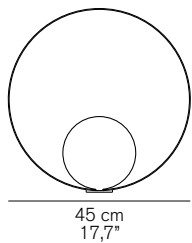

## SIRO 288

Marta Perla  
2019

Lampada da tavolo a luce indiretta a led in metallo. Base nera opaca, riflettore a lente in alluminio esternamente verniciato in bronzo satinato o smaltato oro satinato, internamente verniciato in bianco.

### DIMENSIONI/DIMENSIONS

### IMBALLO/PACKAGING

dim./dim. 54x54x25 cm / 21,3"x21,3"x9,8"  
volume/volume 0,0729 m<sup>3</sup> / 2,57 ft<sup>3</sup>  
peso/weight 5,6 kg / 12,34 lb