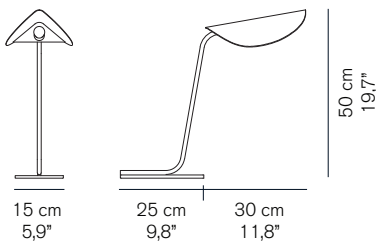

PLUME 221

Christophe Pillet
2017

Lampada da tavolo a luce indiretta in metallo verniciato.
Struttura tubolare in metallo curvato.

Table lamp giving indirect light in lacquered metal.
Tube-shaped structure in curved metal.

DIMENSIONI/DIMENSIONS

MATERIALI/MATERIALS

metallo
metal

COLORI/COLORS

anodic bronzo/anodic bronze

SORGENTI/BULBS

1 x max 40 W - E14

Nota: è possibile utilizzare lampadine LED disponibili sul mercato senza alcun cambiamento o modifica relativamente al prodotto standard.

cavo nero
black cable

classe energetica: A+, A, B, C, D
energy class: A+, A, B, C, D

IMBALLO/PACKAGING

dim./dim. 28x68x55 cm / 11"x26,8"x21,6"
volume/volume 0,105 m³ / 3,7 ft³
peso/weight 5,5 kg / 12,12 lb

TIPOLOGIA/TYPE

interno - lampada da tavolo
indoor - table lamp

CURVA FOTOMETRICA/ PHOTOMETRIC CURVE