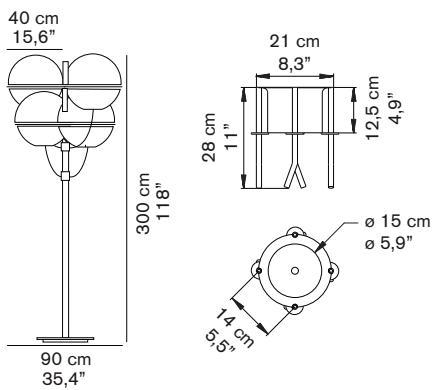

DIMENSIONI/DIMENSIONS

MATERIALI/MATERIALS

metallo/policarbonato
metal/polycarbonate

COLORE/COLORS

trasparente/transparent

SORGENTI/BULBS

4 x max 100 W - E27

 fornita senza lampadina
equipped without bulb

dim./dim. 41x41x82 cm / 16,1"x16,1"x32,3"
volume/volume 0,137 m³ / 4,84 ft³
peso/weight 8,0 kg / 17,63 lb

Struttura/Structure

dim./dim. 48x48x310 cm / 18,9"x18,9"x122"
volume/volume 0,7142 m³ / 25,22 ft³
peso/weight 25,5 kg / 56,21 lb