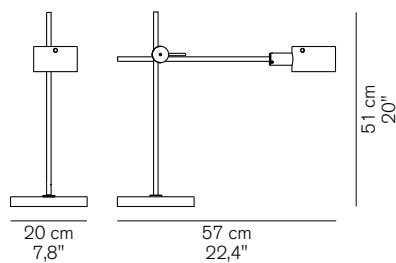

DIMENSIONI/DIMENSIONS

MATERIALI/MATERIALS

metallo
metal

COLORE/COLORS

nero opaco/matt black

bronzo anodico/anodic bronze

rosso scarlet/scarlet red

RAL 3003

SORGENTI/BULBS

1 x max 10 W - E14

fornita con led
equipped with led

MARCHI/MARKS

**INFORMAZIONI AGGIUNTIVE/
FURTHER INFORMATION**

classe II
class II

cavo nero
black cable

interruttore nero
black on/off switch

IMBALLO/PACKAGING

dim./dim. 28x28x70 cm / 11"x11"x27,6"
volume/volume 0,0549 m³ / 1,94 ft³
peso/weight 7 kg / 15,43 lb

TIPOLOGIA/TYPE

interno - lampada da tavolo
indoor - table lamp

**CURVA FOTOMETRICA/
PHOTOMETRIC CURVE**