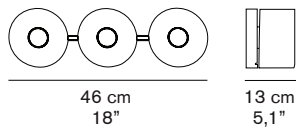

### DIMENSIONS

### PACKAGING

dimensions 18x45x27 cm / 7,1"x17,7"x10,6"  
volume 0,0218 m<sup>3</sup> / 0,77 ft<sup>3</sup>  
weight 3,5 kg / 7,71 lb