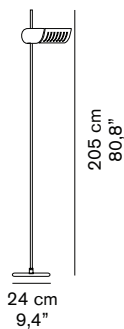

## COLOMBO 626/L

Joe Colombo  
1970

Lampada da terra, con dimmer, a luce diretta ed indiretta, base in acciaio verniciato, stelo cromato; riflettore, orientabile e regolabile in altezza, in alluminio verniciato.

### DIMENSIONI/DIMENSIONS

#### Base/Base

dim./dim. 32x32x17 cm / 12,6"x12,6"x6,7"  
volume/volume 0,0174 m<sup>3</sup> / 0,61 ft<sup>3</sup>  
peso/weight 10,8 kg / 23,81 lb

#### Asta/Stem

dim./dim. 4x4x108 cm / 1,6"x1,6"x 42,5"  
volume/volume 0,0017 m<sup>3</sup> / 0,06 ft<sup>3</sup>  
peso/weight 1,2 kg / 2,65 lb