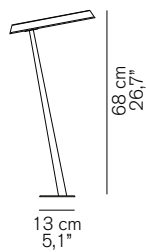

AMANITA 319

Mariana Pellegrino Soto
2019

Lampada da esterno a luce led diretta in metallo verniciato con asta conica inclinata. Finitura indian brown. Disco diffusore in PMMA trasparente.

Outdoor led lamp giving direct light in painted metal with sloped conical stem. Indian brown finish. PMMA transparent diffuser disk.

DIMENSIONI/DIMENSIONS

MATERIALI/MATERIALS

metallo/PMMA
metal/PMMA

COLORE/COLORS

indian brown/indian brown

SORGENTI/BULBS

1 x 6 W - LED
3000°K - 600 lm - CRI>85

 fornita con led
equipped with led

MARCHI/MARKS

INFORMAZIONI AGGIUNTIVE/ FURTHER INFORMATION

classe II
class II

IP44

classe energetica: A⁺, A⁺, A
energy class: A⁺, A⁺, A

IMBALLO/PACKAGING

dim./dim. 35x35x75 cm / 13,8"x13,8"x29,5"
volume/volume 0,0919 m³ / 32,45 ft³
peso/weight 6,2 kg / 13,7 lb

TIPOLOGIA/TYPE

esterno - lampada da esterno
outdoor - outdoor lamp

CURVA FOTOMETRICA/ PHOTOMETRIC CURVE