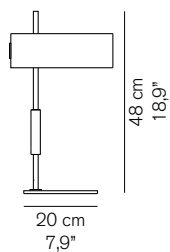

1953 243 Ostuni & Forti 1953

Lampada da tavolo in metallo a luce diretta. Riflettore, base e maniglia verniciato nero opaco, asta e disco di chiusura in oro satinato.

Table led lamp in metal giving direct light. Reflector, base and handle in painted matt black, stem and closing disk in satin gold.

DIMENSIONI/DIMENSIONS

MATERIALI/MATERIALS

metallo
metal

COLORE/COLORS

oro satinato/satin gold
nero opaco/matt black

SORGENTI/BULBS

1 x max 75 W - E27

 fornita senza lampadina
equipped without bulb

 cavo nero
black cable

 classe energetica: A+, A, B, C, D
energy class: A+, A, B, C, D

IMBALLO/PACKAGING

dim./dim. 42x42x20 cm / 16,5"x16,5"x7,9"
volume/volume 0,035 m³ / 1,24 ft³
peso/weight 5,7 kg / 12,56 lb

TIPOLOGIA/TYPE

interno - lampada da tavolo
indoor - table lamp

CURVA FOTOMETRICA/ PHOTOMETRIC CURVE