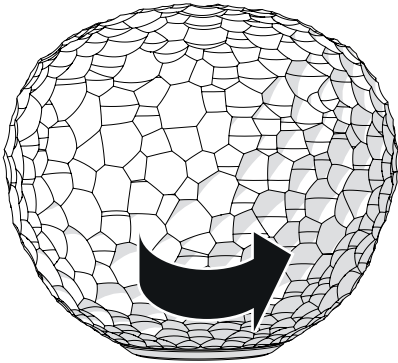

Artemide®

Meteorite

design
Pio & Tito Toso

i

1

2

3

white/blanc/blanco		white/blanc/blanco
green/vert/verde		green/vert/verde
black/noir/negro		black/noir/negro