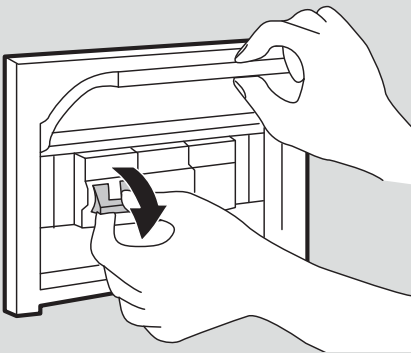

Artemide®

Meteorite

design
Pio & Tito Toso

i

1

2

3

white/blanc/blanco		white/blanc/blanco
green/vert/verde		green/vert/verde
black/noir/negro		black/noir/negro