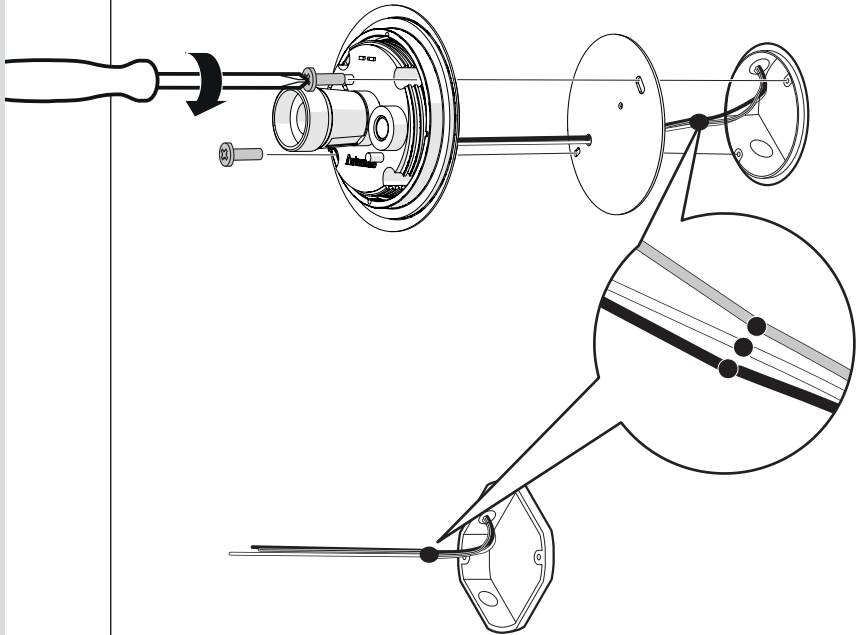

Artemide®

Meteorite

design
Pio & Tito Toso

i

1

2

3

white/blanc/blanco		white/blanc/blanco
green/vert/verde		green/vert/verde
black/noir/negro		black/noir/negro