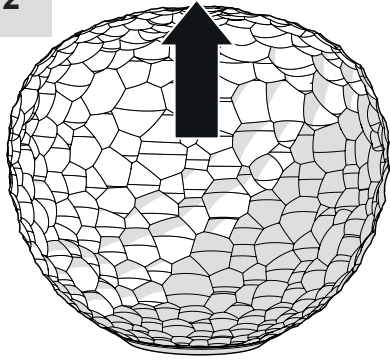

Artemide®

Meteorite

design
Pio & Tito Toso

i

1

2

3

white/blanc/blanco		white/blanc/blanco
green/vert/verde		green/vert/verde
black/noir/negro		black/noir/negro