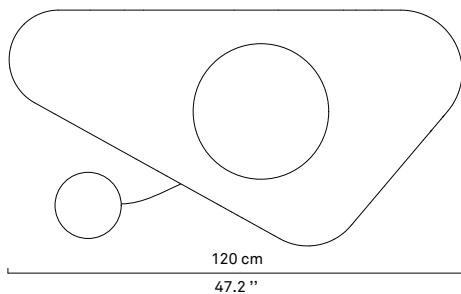

SOLEIL NOIR

design Odile Decq

**LUCE
PLAN**

D89s

D89s

D89s

kg 6.5 kg **lb** 14.3 lb

D89s