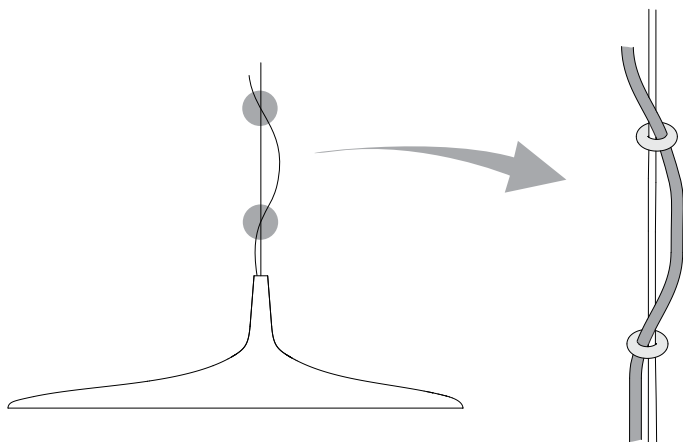

SOLEIL NOIR

design Odile Decq

**LUCE
PLAN**

D89s

D89s

D89s

kg 6.5 kg **lb** 14.3 lb

D89s

a

b

x1

x1

x1

x1

x5

D89s

1

D89s

D89s

3

4

4.1

4.2

4.3