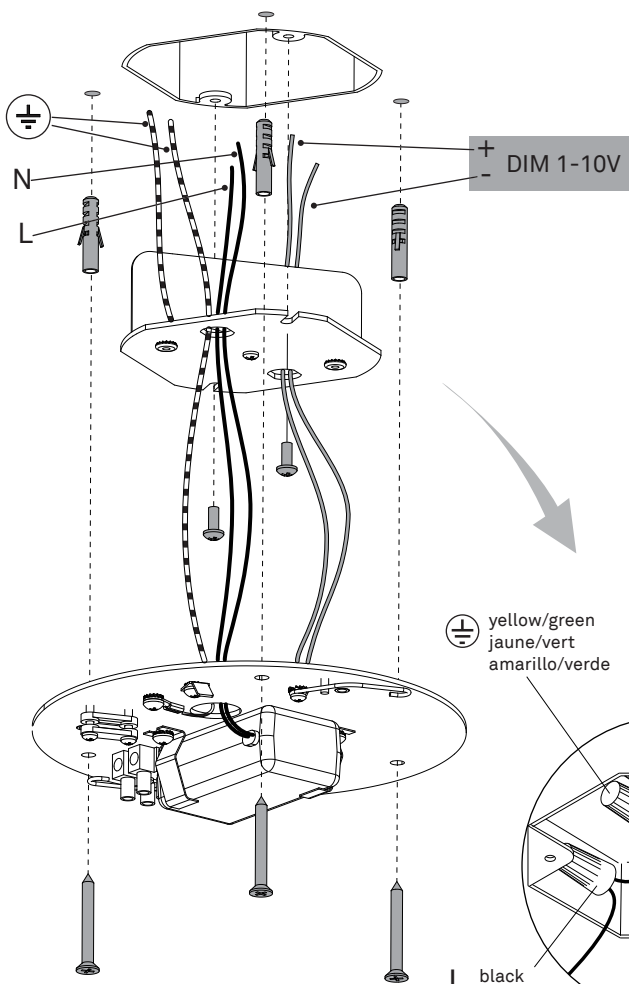

SOLEIL NOIR

design Odile Decq

**LUCE
PLAN**

D89s

D89s

D89s

kg 6.5 kg **lb** 14.3 lb

D89s

1

D89s

D89s

3

4

4.1

4.2

4.3

D89s

1

2

3.1

3.2

www.luceplan.com

D890IA101