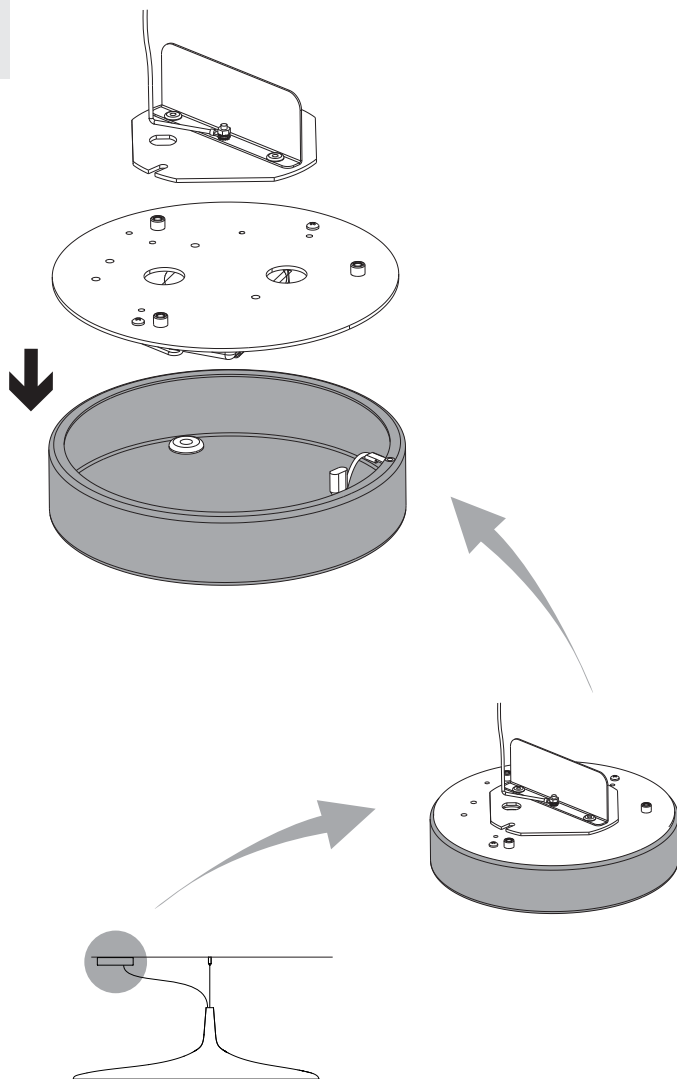

SOLEIL NOIR

design Odile Decq

**LUCE
PLAN**

D89s

D89s

D89s

kg 6.5 kg **lb** 14.3 lb

D89s

1

D89s

D89s

3

4

4.1

4.2

4.3