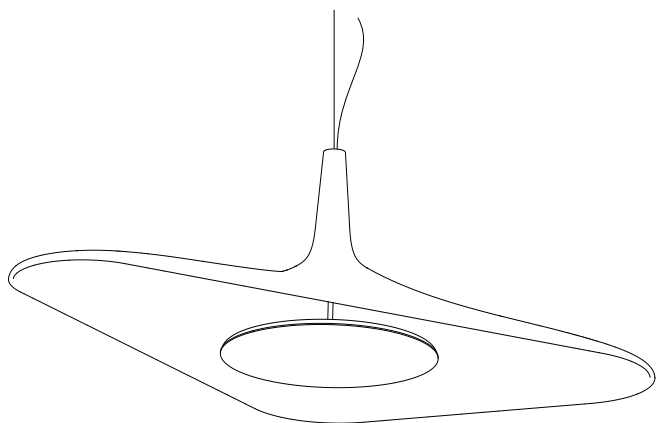

D89s

a

b

x1

x1

x1