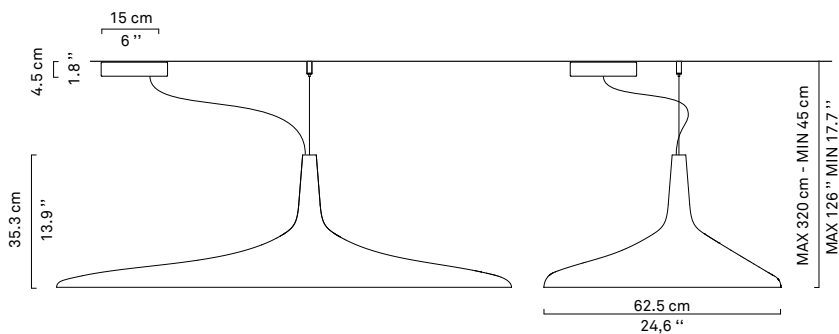

SOLEIL NOIR

design Odile Decq

**LUCE
PLAN**

D89s

D89s

D89s

kg 6.5 kg **lb** 14.3 lb

D89s