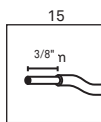

SOLEIL NOIR

design Odile Decq

**LUCE
PLAN**

D89s

D89s

D89s

kg 6.5 kg **lb** 14.3 lb

D89s