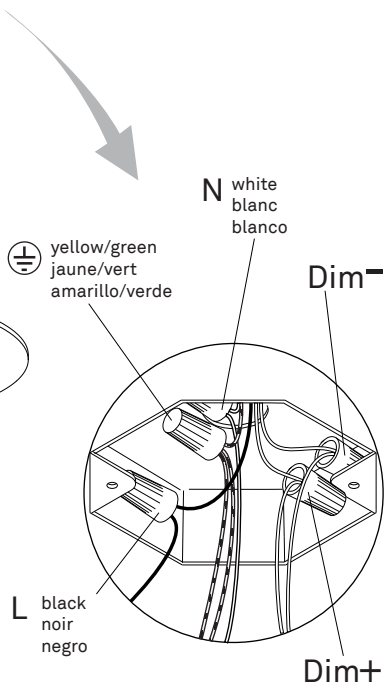

SOLEIL NOIR

design Odile Decq

**LUCE
PLAN**

D89s

D89s

D89s

kg 6.5 kg **lb** 14.3 lb

D89s

a

b

x1

x1

x1

x1

x5

D89s

1

D89s

D89s

3

4

4.1

4.2

4.3