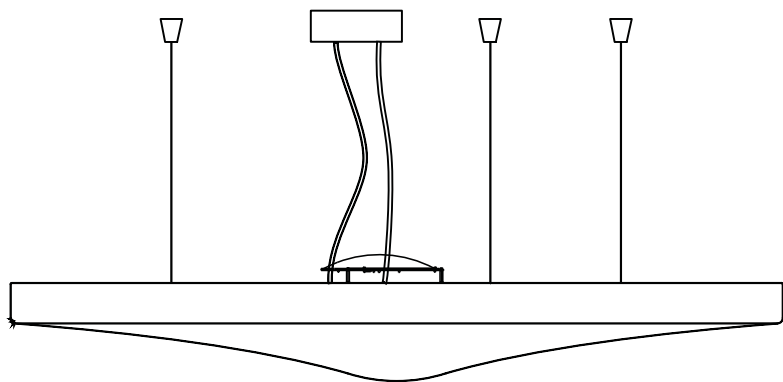

PÉTALE

design Odile Decq

**LUCE
PLAN**

D71

D71/7DL
D71/7DLC

D71PV D71PVC

a

b

x3

x3

x3

x1

x1

x2

x1

kg 5,8 kg **lb** 12.8 lb

D71P1V
D71P1VC

x2

x1

kg 9,5 kg **lb** 21 lb

D71CV D71CVC

a

b

ø 120 cm
ø 47.3"

x3

x3

x3

x1

x1

MAX 300 cm
MIN 70 cm
6"
MAX 118"
MIN 27"

x2

x1