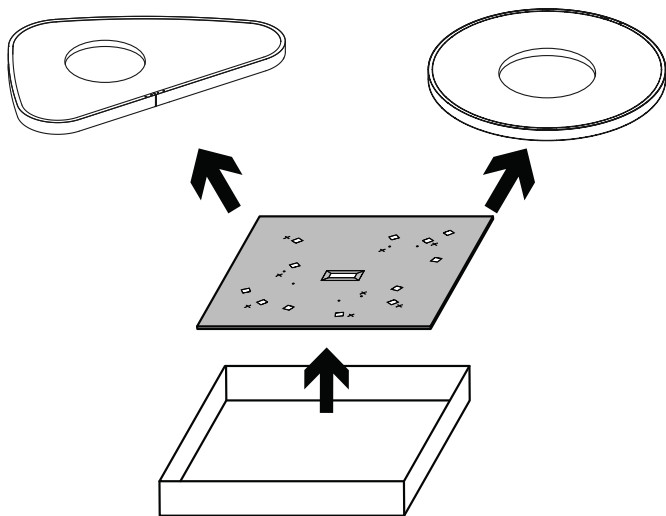

x3

x3

x3

x1

x1

MAX 300 cm
MIN 70 cm
6"
MAX 118"
MIN 27"

x2

x1

kg 7,6 kg **lb** 16.8 lb

D71/7DL
D71/7DLC

x1

x1

kg 4kg**lb** 8.8 lb

+

+

LED STRIP

21,5 cm
8,46"MAX 300 cm - MIN 70 cm
MAX 118" - MIN 27"

D71PV - D71CV
D71PVC - D71CVC

1

D71P1V
D71P1VC

1.1

1.2

1.3

2