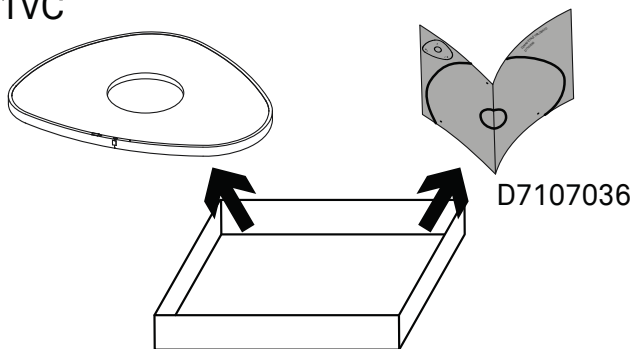

x3

x3

x3

x1

x1

MAX 300 cm
MIN 70 cm
6"
MAX 118"
MIN 27"

x2

x1

kg 7,6 kg **lb** 16.8 lb

D71/7DL
D71/7DLC

x1

x1

kg 4kg**lb** 8.8 lb

+

+

LED STRIP

21,5 cm
8,46"MAX 300 cm - MIN 70 cm
MAX 118" - MIN 27"

D71PV - D71CV
D71PVC - D71CVC

1

D71P1V
D71P1VC

1.1

1.2

1.3

2