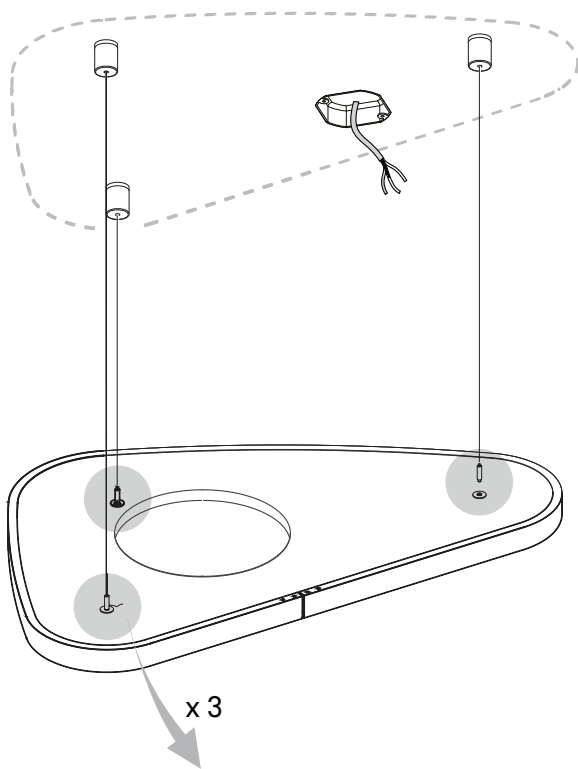

kg 7,6 kg **lb** 16.8 lb

D71/7DL
D71/7DLC

x1

x1

kg 4kg**lb** 8.8 lb

+

+

LED STRIP

21,5 cm
8,46"MAX 300 cm - MIN 70 cm
MAX 118" - MIN 27"

D71PV - D71CV
D71PVC - D71CVC

1

D71P1V
D71P1VC

1.1

1.2

1.3

2