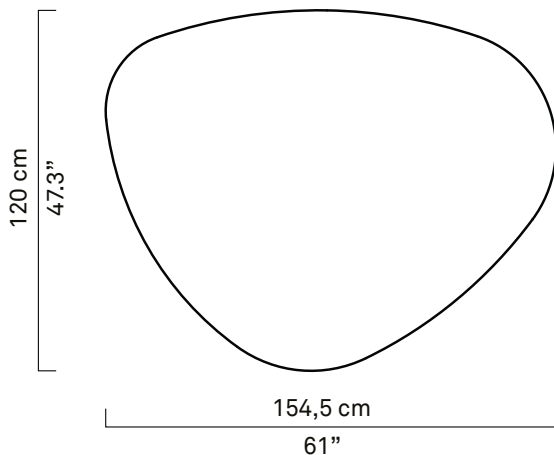

x3

x3

x3

x1

x1

x2

x1

kg 5,8 kg **lb** 12.8 lb

D71P1V
D71P1VC

x2

x1

kg 9,5 kg **lb** 21 lb

D71CV D71CVC

a

b

ø 120 cm
ø 47.3"

x3

x3

x3

x1

x1

MAX 300 cm
MIN 70 cm
6"
MAX 118"
MIN 27"

x2

x1

21,5 cm
8,46"MAX 300 cm - MIN 70 cm
MAX 118" - MIN 27"

D71PV - D71CV
D71PVC - D71CVC

1

D71P1V
D71P1VC

1.1

1.2

1.3

2