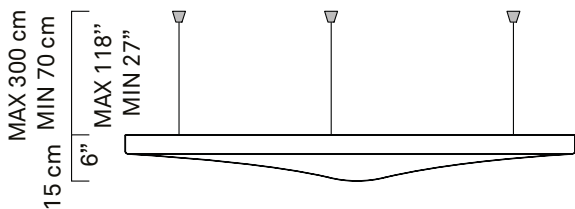

x3

x3

x3

x1

x1

x2

x1

kg 5,8 kg **lb** 12.8 lb

D71P1V
D71P1VC

x2

x1

kg 9,5 kg **lb** 21 lb

D71CV D71CVC

a

b

ø 120 cm
ø 47.3"

x3

x3

x3

x1

x1

MAX 300 cm
MIN 70 cm
6"
MAX 118"
MIN 27"

x2

x1

21,5 cm
8,46"MAX 300 cm - MIN 70 cm
MAX 118" - MIN 27"

D71PV - D71CV
D71PVC - D71CVC

1

D71P1V
D71P1VC

1.1

1.2

1.3

2