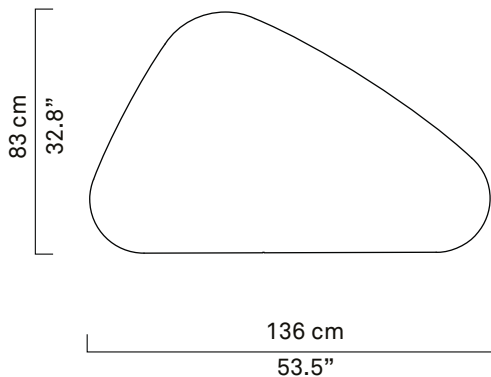

x3

x3

x3

x1

x1

x2

x1

kg 5,8 kg **lb** 12.8 lb

D71P1V
D71P1VC

x2

x1

kg 9,5 kg **lb** 21 lb

D71CV D71CVC

a

b

ø 120 cm
ø 47.3"

x3

x3

x3

x1

x1

MAX 300 cm
MIN 70 cm
6"
MAX 118"
MIN 27"

x2

x1

21,5 cm
8,46"MAX 300 cm - MIN 70 cm
MAX 118" - MIN 27"

D71PV - D71CV
D71PVC - D71CVC

1

D71P1V
D71P1VC

1.1

1.2

1.3

2