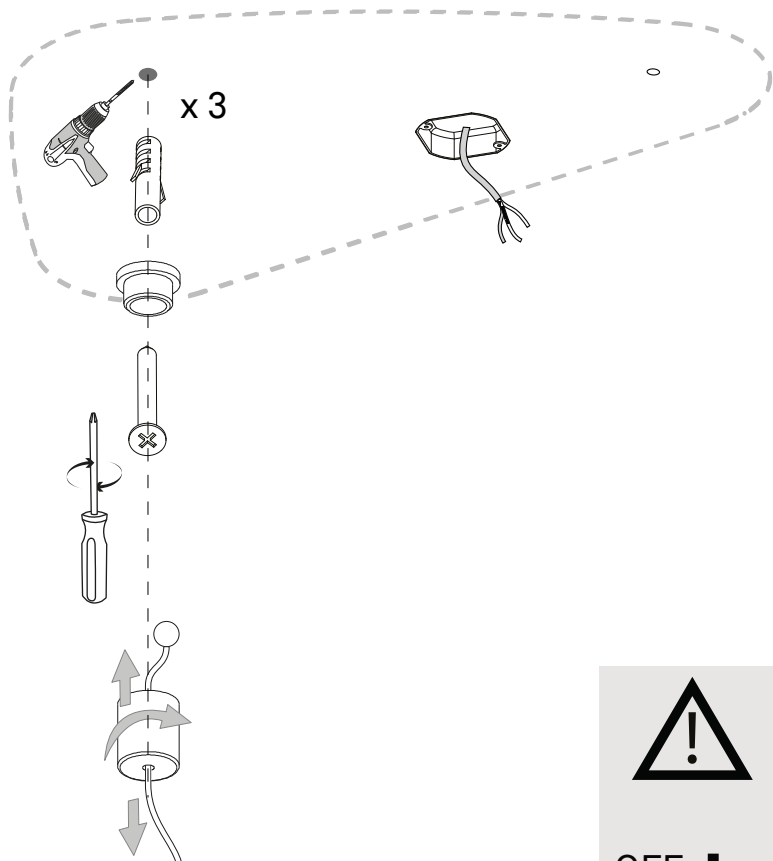

kg 7,6 kg **lb** 16.8 lb

D71/7DL
D71/7DLC

x1

x1

kg 4kg**lb** 8.8 lb

+

+

LED STRIP

21,5 cm
8,46"MAX 300 cm - MIN 70 cm
MAX 118" - MIN 27"

D71PV - D71CV
D71PVC - D71CVC

1

D71P1V
D71P1VC

1.1

1.2

1.3

2