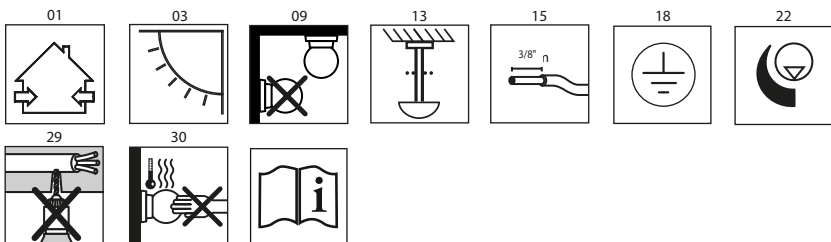

PÉTALE

design Odile Decq

**LUCE
PLAN**

D71

D71/7DL
D71/7DLC

D71PV D71PVC

a

b

D71P1V
D71P1VC

x2

x1

kg 9,5 kg **lb** 21 lb

D71CV D71CVC

a

b

ø 120 cm
ø 47.3"

x3

x3

x3

x1

x1

MAX 300 cm
MIN 70 cm
6"
MAX 118"
MIN 27"

x2

x1