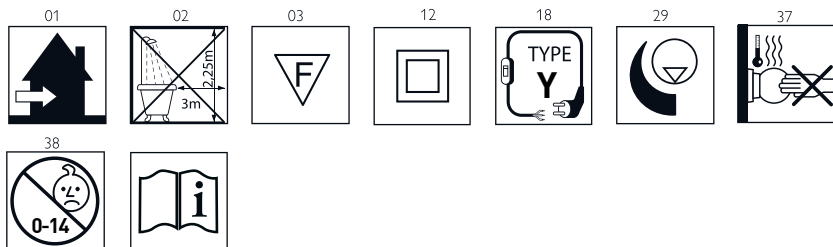

D72N1 - D72 tN1