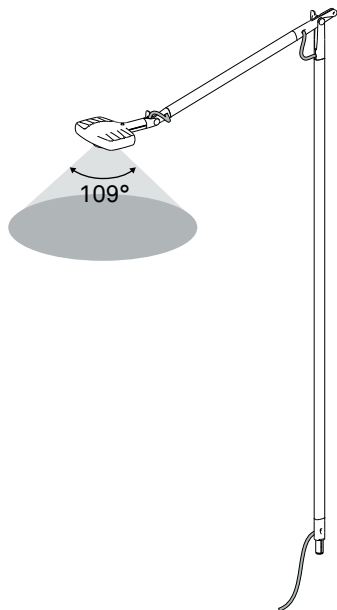

D72 tN1

kg 1,5 kg

lb 3.3 lb