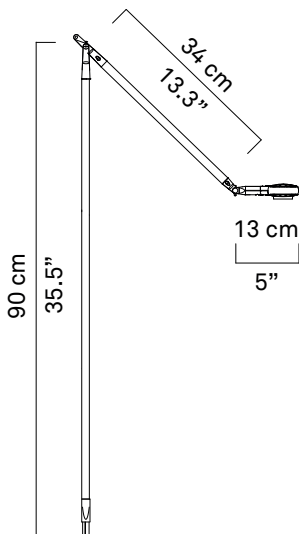

D72 tN1

kg 1,5 kg

lb 3.3 lb