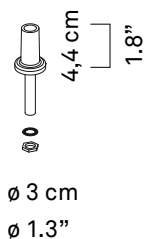

D72/1

kg 2,7 kg   lb 6 lb

D72/2

D72/3

D72/4

D72/5

ø 3 - 12,5 cm
ø 1.3 - 5"