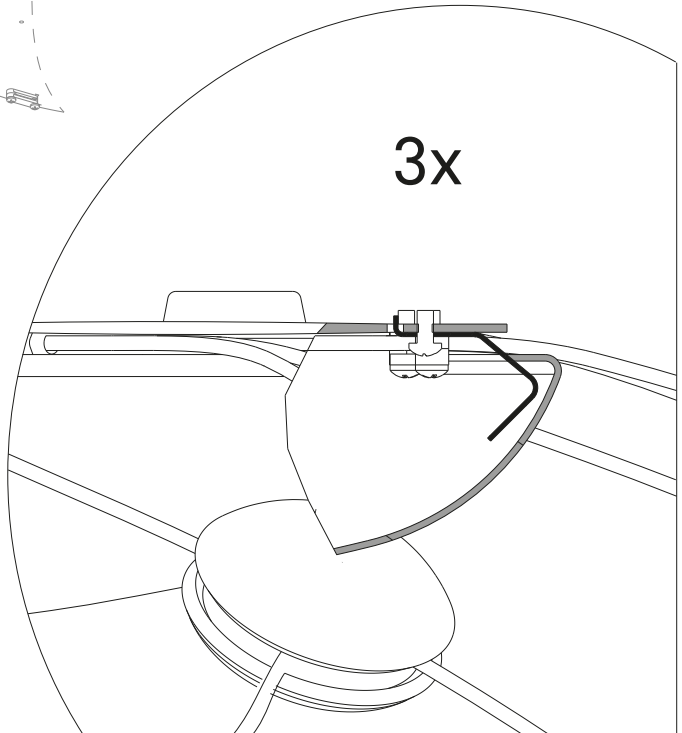

2

⏏ yellow/green
jaune/vert
amarillo/verde