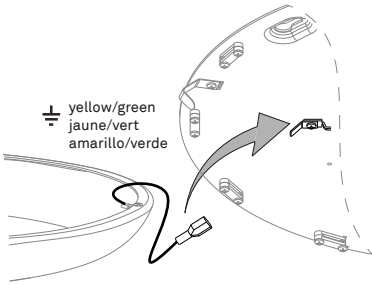

2

⏏ yellow/green
jaune/vert
amarillo/verde