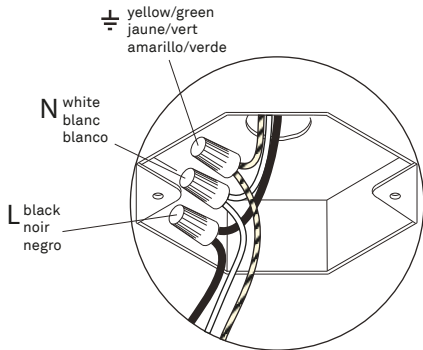

MESH

design Francisco Gomez Paz

**LUCE
PLAN**

D86PLN

D86PL

kg 3,7kg **lb** 8 lb

1x

1