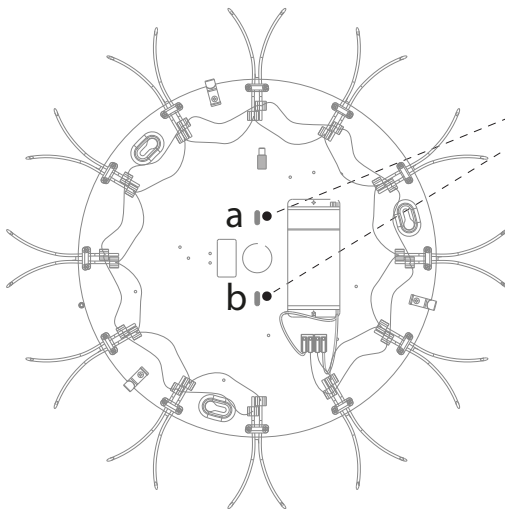

MESH

design Francisco Gomez Paz

**LUCE
PLAN**

D86PLN

D86PL

kg 3,7kg **lb** 8 lb

1x

1