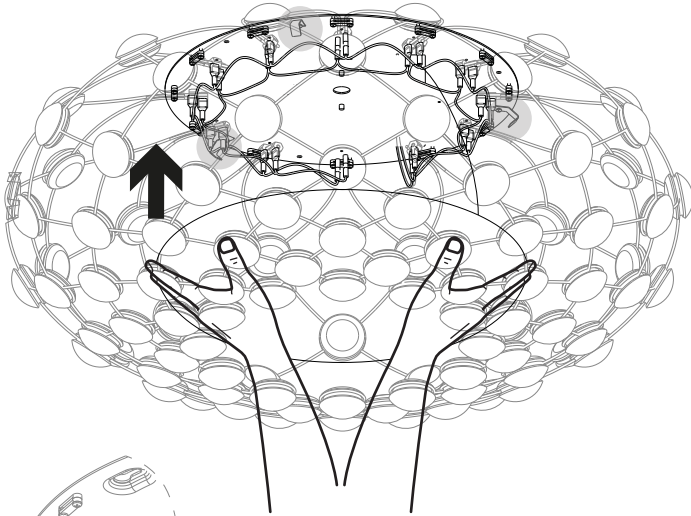

2

⏏ yellow/green
jaune/vert
amarillo/verde