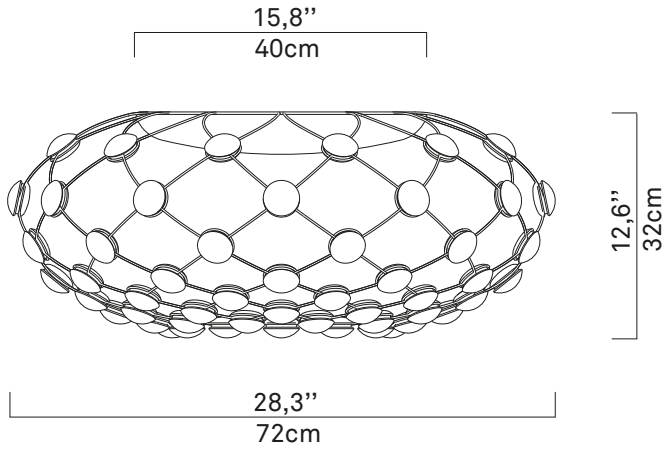

MESH

design Francisco Gomez Paz

**LUCE
PLAN**

D86PLN

D86PL

kg 3,7kg **lb** 8 lb

1x

1