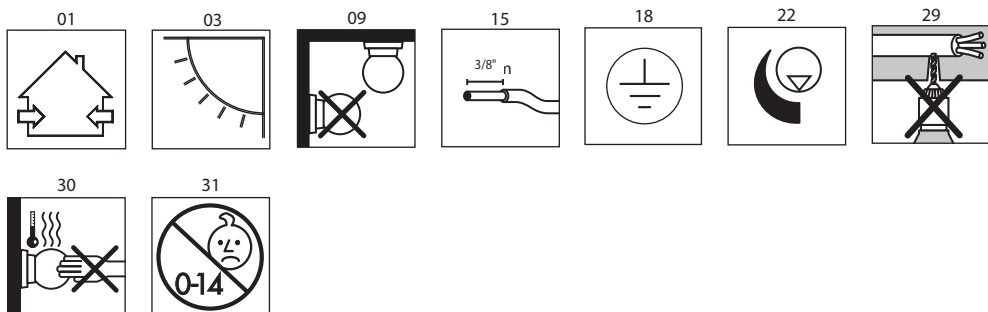

MESH

design Francisco Gomez Paz

**LUCE
PLAN**

D86PLN

D86PL

kg 3,7kg **lb** 8 lb

1x

1