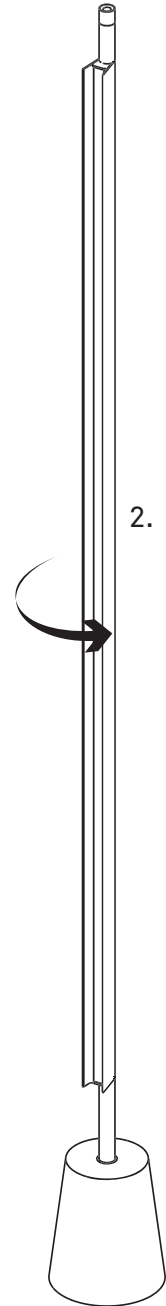

COMPENDIUM

design Daniel Rybakken

**LUCE
PLAN**

D81

D81NT+D81/1N

D81NTW+D81/1N

D81NT+D81/1N USA - Canada - Mexico

D81NTW+D81/1N USA - Canada - Mexico

D81NT
D81NTW

x1

D81/1N

x1

D81NT+D81/1N
D81NTW+D81/1N

kg 5,8 kg

lb 12.8 lb

1

1.1

D81NT+D81/1N
D81NTW+D81/1N

D81NT+D81/1N
D81NTW+D81/1N
USA Canada Mexico

1.

2.

3.

4.

1.