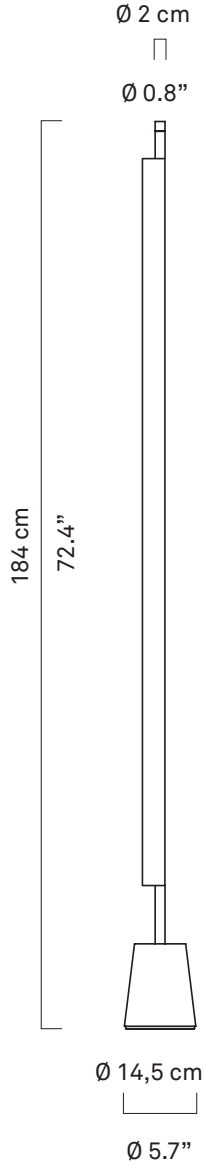

COMPENDIUM

design Daniel Rybakken

**LUCE
PLAN**

D81

D81NT+D81/1N

D81NTW+D81/1N

D81NT+D81/1N USA - Canada - Mexico

D81NTW+D81/1N USA - Canada - Mexico

D81NT
D81NTW

x1

D81/1N

x1

D81NT+D81/1N
D81NTW+D81/1N

kg 5,8 kg

lb 12.8 lb

1

1.1

D81NT+D81/1N
D81NTW+D81/1N

D81NT+D81/1N
D81NTW+D81/1N
USA Canada Mexico

1.

2.

3.

4.

1.