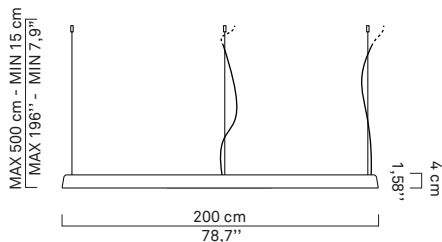

ACTIVE MODE

D81C07

kg 1,95kg **lb** 3 lb

D81/4

kg 0,7kg **lb** 1,54 lb

D81C11

kg 3,1kg **lb** 6,8 lb

D81/5

kg 1,3kg **lb** 2,86 lb

D81C20

kg 6,3kg **lb** 13,9 lb

D81/6

kg 1,32kg **lb** 2,91 lb

D81C07
D81C11
D81C20

x 3

x 3

purple
+ dim
violet
púrpura

ON/OFF →

D81C07 Ø65 cm L=56 cm
 D81C11 Ø103 cm L=89 cm
 D81C20 Ø193 cm L=167 cm

D810I0207
 D810I0208

D81C07+D81/4
D81C11+D81/5

D81C20+D81/6

1.

2.