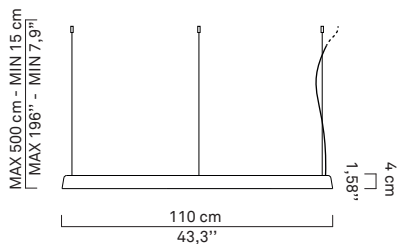

ACTIVE MODE

D81C07

kg 1,95kg **lb** 3 lb

D81/4

kg 0,7kg **lb** 1,54 lb

D81C11

kg 3,1kg **lb** 6,8 lb

D81/5

kg 1,3kg **lb** 2,86 lb

D81C20

kg 6,3kg **lb** 13,9 lb

D81/6

kg 1,32kg **lb** 2,91 lb

D81C07
D81C11
D81C20

x 3

x 3

purple
+ dim
violet
púrpura

ON/OFF →

D81C07 Ø65 cm L=56 cm
 D81C11 Ø103 cm L=89 cm
 D81C20 Ø193 cm L=167 cm

D810I0207
 D810I0208

D81C07+D81/4
D81C11+D81/5

D81C20+D81/6

1.

2.