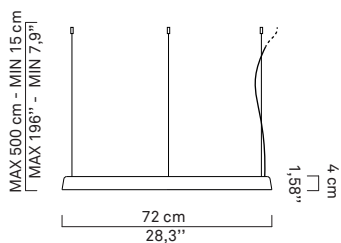

ACTIVE MODE

D81C07

kg 1,95kg **lb** 3 lb

D81/4

kg 0,7kg **lb** 1,54 lb

D81C11

kg 3,1kg **lb** 6,8 lb

D81/5

kg 1,3kg **lb** 2,86 lb

D81C20

kg 6,3kg **lb** 13,9 lb

D81/6

kg 1,32kg **lb** 2,91 lb

D81C07
D81C11
D81C20

x 3

x 3

purple
+ dim
violet
púrpura

ON/OFF →

D81C07 Ø65 cm L=56 cm
 D81C11 Ø103 cm L=89 cm
 D81C20 Ø193 cm L=167 cm

D810I0207
 D810I0208

D81C07+D81/4
D81C11+D81/5

D81C20+D81/6

1.

2.