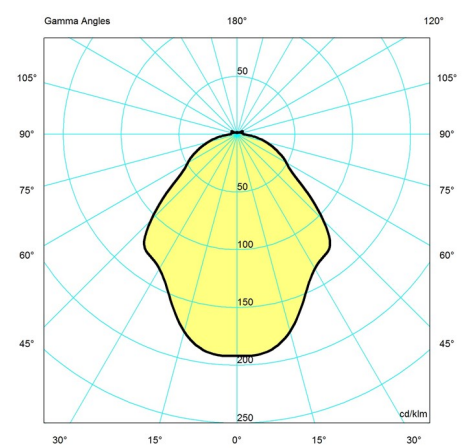

Light distribution diagrams

CARTESIAN

ISOLUX

POLAR

Variant Options

For particular variant options, please check our online Product Variants Configurator on the product detail page.

VARIANT NO.	LIGHT SOURCE	VOLTAGE/FRQ	LUMEN	FEATURES	CABLE
5741918032	A-21/medium	120V	1113	-	White textile
5741918045	A-21/medium	120V	1075	-	White textile
5741918058	A-21/medium	120V	1113	-	White textile
5741918061	A-21/medium	120V	1113	-	White textile
5741918074	A-21/medium	120V	1075	-	White textile
5741918087	A-21/medium	120V	1075	-	White textile
5741918090	A-21/medium	120V	1002	-	White textile
5741918100	A-21/medium	120V	1187	-	White textile
5741918113	A-21/medium	120V	1002	-	White textile
5741919277	A-21/medium	120V	1002	-	White textile
5741934207	A-21/medium	120V	891	-	White textile
5741934304	A-21/medium	120V	1117	-	White textile
5741934854	A-21/medium	120V	882	-	Black textile
5741940042	A-21/medium	120V	1002	-	White textile
5741940097	A-21/medium	120V	1002	-	White textile
5741940149	A-21/medium	120V	1002	-	White textile
5741940194	A-21/medium	120V	1002	-	White textile