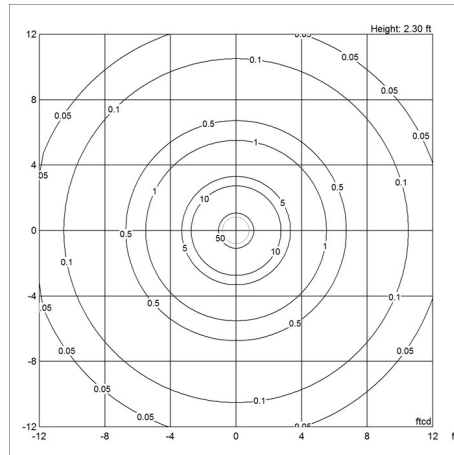

Light distribution diagrams

CARTESIAN

ISOLUX

POLAR

Variant Options

For particular variant options, please check our online Product Variants Configurator on the product detail page.

VARIANT NO.	LIGHT SOURCE	VOLTAGE/FRQ	LUMEN	FEATURES	CABLE
5741918032	A-21/medium	120V	1113	-	White textile
5741918045	A-21/medium	120V	1075	-	White textile
5741918058	A-21/medium	120V	1113	-	White textile
5741918061	A-21/medium	120V	1113	-	White textile
5741918074	A-21/medium	120V	1075	-	White textile
5741918087	A-21/medium	120V	1075	-	White textile
5741918090	A-21/medium	120V	1002	-	White textile
5741918100	A-21/medium	120V	1187	-	White textile
5741918113	A-21/medium	120V	1002	-	White textile
5741919277	A-21/medium	120V	1002	-	White textile
5741934207	A-21/medium	120V	891	-	White textile
5741934304	A-21/medium	120V	1117	-	White textile
5741934854	A-21/medium	120V	882	-	Black textile
5741940042	A-21/medium	120V	1002	-	White textile
5741940097	A-21/medium	120V	1002	-	White textile
5741940149	A-21/medium	120V	1002	-	White textile
5741940194	A-21/medium	120V	1002	-	White textile