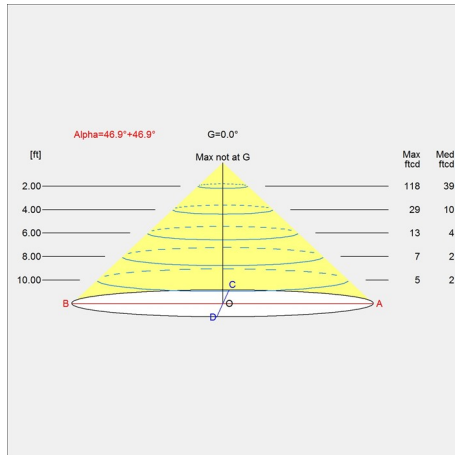

Light distribution diagrams

CARTESIAN

ISOLUX

POLAR

Variant Options

For particular variant options, please check our online Product Variants Configurator on the product detail page.

VARIANT NO.	LIGHT SOURCE	VOLTAGE/FRQ	LUMEN	FEATURES	CABLE
5741918032	A-21/medium	120V	1113	-	White textile
5741918045	A-21/medium	120V	1075	-	White textile
5741918058	A-21/medium	120V	1113	-	White textile
5741918061	A-21/medium	120V	1113	-	White textile
5741918074	A-21/medium	120V	1075	-	White textile
5741918087	A-21/medium	120V	1075	-	White textile
5741918090	A-21/medium	120V	1002	-	White textile
5741918100	A-21/medium	120V	1187	-	White textile
5741918113	A-21/medium	120V	1002	-	White textile
5741919277	A-21/medium	120V	1002	-	White textile
5741934207	A-21/medium	120V	891	-	White textile
5741934304	A-21/medium	120V	1117	-	White textile
5741934854	A-21/medium	120V	882	-	Black textile
5741940042	A-21/medium	120V	1002	-	White textile
5741940097	A-21/medium	120V	1002	-	White textile
5741940149	A-21/medium	120V	1002	-	White textile
5741940194	A-21/medium	120V	1002	-	White textile