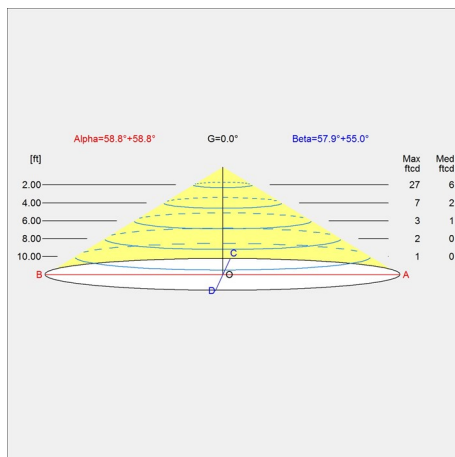

Light distribution diagrams

CARTESIAN

ISOLUX

POLAR

Variant Options

For particular variant options, please check our online Product Variants Configurator on the product detail page.

VARIANT NO.	LIGHT SOURCE	VOLTAGE/FRQ	LUMEN	FEATURES	CABLE
5744907273	E12		308	-	Wht
5744907286	E12		308	-	Blk
5744907367	E12		308	-	Blk
5744911272	E12			-	Wht
5744911285	E12			-	Wht
5744911298	E12			-	Wht
5744911308	E12			-	Blk
5744911311	E12			-	Blk
5744915663	G16.5/candelabra		308	-	Blk