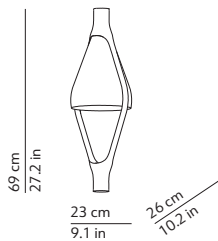

* Canopy IP20 - structure built in compliance with IP54 specifications
* Rosone IP20 - struttura costruita in conformità alle specifiche IP54

CODES AND DIMENSIONS / CODICI E DIMENSIONI

VICEVERSA

K370280GA
K370280GF

VICEVERSA 2

K370281GA
K370281GF

PACKAGING / IMBALLO

Diffuser
Volume: 0.029 m³ / 1.024 ft³
Gross weight: 2.20 kg / 4.84 lbs

Structure
Volume: 0.025 m³ / 0.880 ft³
Gross weight: 4.00 kg / 8.80 lbs

Diffuser x 2
Volume: 0.029 m³ / 1.024 ft³
Gross weight: 2.20 kg / 4.84 lbs

Structure x 2
Volume: 0.025 m³ / 0.880 ft³
Gross weight (Viceversa): 4.00 kg / 8.80 lbs
Gross weight (Viceversa 2): 3.13 kg / 6.89 lbs

MATERIALS AND FINISHINGS / MATERIALI E FINITURE

DIFFUSER / DIFFUSORE

Light source / Sorgente luminosa
1 x 9W - 2700 K - 800 lm - CRI>90 - Board LED

Dimmable / Dimmerabile
1-10V

 Suspension lamp
Lampada a sospensione

 Canopy - diam. 7.9in h. 1.6in - colour grey RAL 7016+
canopy - diam. 2.4in h. 0.6in - colour grey RAL 7016
fixed to the ceiling with not provided screws (2-4)+
Rosone - diam.20cm h. 4cm - colore grigio RAL 7016+
rosone - diam.6cm h. 1.5cm - colore grigio RAL 7016
fissato a soffitto con tasselli (2-4) non forniti