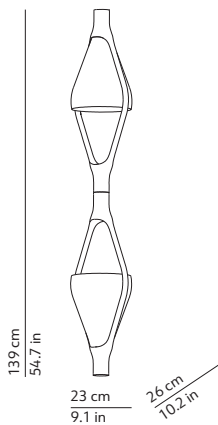

* Canopy IP20 - structure built in compliance with IP54 specifications
* Rosone IP20 - struttura costruita in conformità alle specifiche IP54

CODES AND DIMENSIONS / CODICI E DIMENSIONI

VICEVERSA

K370280GA
K370280GF

VICEVERSA 2

K370281GA
K370281GF

PACKAGING / IMBALLO

Diffuser
Volume: 0.029 m³ / 1.024 ft³
Gross weight: 2.20 kg / 4.84 lbs

Structure
Volume: 0.025 m³ / 0.880 ft³
Gross weight: 4.00 kg / 8.80 lbs

Diffuser x 2
Volume: 0.029 m³ / 1.024 ft³
Gross weight: 2.20 kg / 4.84 lbs

Structure x 2
Volume: 0.025 m³ / 0.880 ft³
Gross weight (Viceversa): 4.00 kg / 8.80 lbs
Gross weight (Viceversa 2): 3.13 kg / 6.89 lbs

MATERIALS AND FINISHINGS / MATERIALI E FINITURE

DIFFUSER / DIFFUSORE

Light source / Sorgente luminosa
1 x 9W - 2700 K - 800 lm - CRI>90 - Board LED

Dimmable / Dimmerabile
1-10V

 Suspension lamp
Lampada a sospensione

 Canopy - diam. 7.9in h. 1.6in - colour grey RAL 7016+
canopy - diam. 2.4in h. 0.6in - colour grey RAL 7016
fixed to the ceiling with not provided screws (2-4)+
Rosone - diam.20cm h. 4cm - colore grigio RAL 7016+
rosone - diam.6cm h. 1.5cm - colore grigio RAL 7016
fissato a soffitto con tasselli (2-4) non forniti