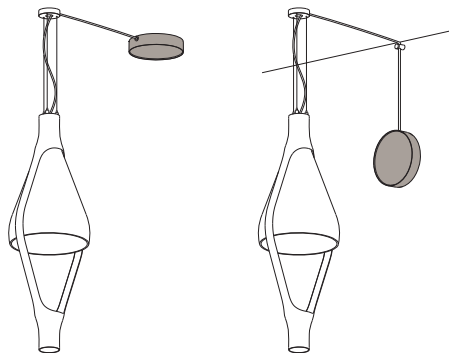

VICEVERSA

NOE' DUCHAUFOR LAWRENCE / 2019

EN. Suspension lamp. Suspension lamp. Diffuser made of mouth blown glass. Metallic structure.

IT. Lampada a sospensione. Diffusore in vetro soffiato. Struttura in metallo verniciato.

Dimmable / Dimmerabile
1-10V

 Suspension lamp
Lampada a sospensione

 Canopy - diam. 7.9in h. 1.6in - colour grey RAL 7016+
canopy - diam. 2.4in h. 0.6in - colour grey RAL 7016
fixed to the ceiling with not provided screws (2-4)+
Rosone - diam.20cm h. 4cm - colore grigio RAL 7016+
rosone - diam.6cm h. 1.5cm - colore grigio RAL 7016
fissato a soffitto con tasselli (2-4) non forniti

 Black cord set - length ca. 70.9 in
different lengths on request
Cavo di alimentazione nero - lunghezza ca. 180cm
altre lunghezze su richiesta

INSTALLATION OPTIONS / POSSIBILITA' DI INSTALLAZIONE

CANOPY / ROSONE