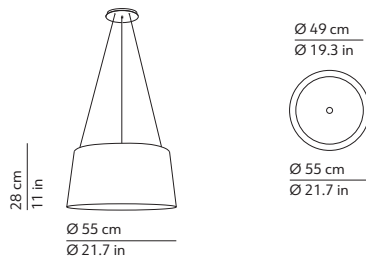

TRIPOD ceiling

CHRISTOPHE PILLET / 2002

EN: Suspension lamp, structure in white painted metal. Shade in fire-resistant fabric closed by a painted perforated metallic disc.

IT: Lampada a sospensione, struttura in metallo verniciato bianco. Paralume in tessuto ignifugo chiuso da disco in metallo microforato e verniciato.

This lamp must be disposed in conformity with the EU directive 2002/96/EC
Apparecchio di illuminazione da smaltire secondo la direttiva EU 2002/96/EC

CODES AND DIMENSIONS / CODICI E DIMENSIONI

223945BIEU
223945ECEU
223945MOEU

PACKAGING / IMBALLO

Volume: 0.119 m³ / 4.195 ft³
Gross weight: 5.32 kg / 11.7 lbs

MATERIALS AND FINISHINGS / MATERIALI E FINITURE

DIFFUSER / DIFFUSORE

○ White / Bianco

● Ecrù / Ecrù

● Moka / Moka

Fire resistant fabric shade
Paralume in tessuto ignifugo

▴ Dimmable / Dimmerabile
Yes

Suspension lamp
Lampada a sospensione

Canopy - diam. 8.9in h. 1.2in - colour white
fixed to the ceiling with not provided screws (2-4)
Rosone - diam. 22.5cm h. 3cm - colore bianco
fissato a soffitto con tasselli (2-4) non forniti