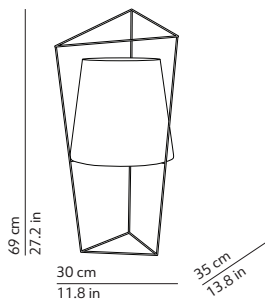

EN Table lamp. Opal diffuser made of two layers of mouth blown glass. Coated or satin brass structure.

IT Lampada da tavolo. Diffusore in vetro opale incamiciato e soffiato. Struttura in ottone verniciato o satinato.

CODES AND DIMENSIONS / CODICI E DIMENSIONI

K360375N
K360375O

PACKAGING / IMBALLO

Diffuser
Volume: 0.064 m³ / 2.260 ft³
Gross weight: 2.50 kg / 5.50 lbs

Structure
Volume: 0.128 m³ / 4.520 ft³
Gross weight: 4.00 kg / 8.80 lbs