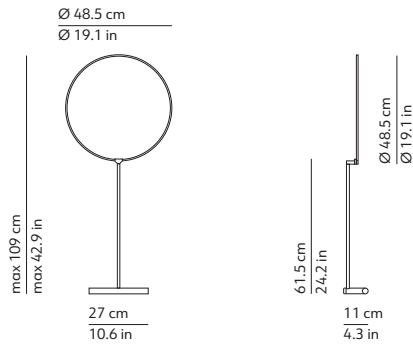

EN Table lamp. Matt black metallic diffuser and structure adjustable up to 320 degrees.

IT Lampada da tavolo. Diffusore e struttura in metallo nero opaco movibili fino a 320 gradi.

CERTIFICATIONS / CERTIFICAZIONI

CODES AND DIMENSIONS / CODICI E DIMENSIONI

505424N

PACKAGING / IMBALLO

Volume: 0.039 m³ / 1.360 ft³
Gross weight: 2.50 kg / 5.51 lbs

MATERIALS AND FINISHINGS / MATERIALI E FINITURE

STRUCTURE / STRUTTURA

Black / Nero
 RAL 9005
 Matt / Opaco