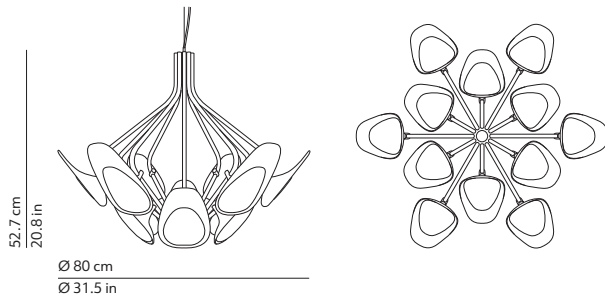

CODES AND DIMENSIONS / CODICI E DIMENSIONI

080250T