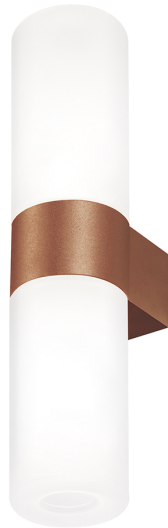

PASTILLA

PATRICIA URQUIOLA / 2000

EN. Wall lamp, structure in painted metal. Diffuser in pressed acid-etched glass.

IT. Lampada da parete, struttura in metallo verniciato. Struttura in vetro pressato e acidato.