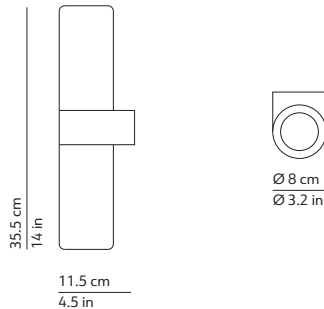

This lamp must be disposed in conformity with the EU directive 2002/96/EC
Apparecchio di illuminazione da smaltire secondo la direttiva EU 2002/96/EC

CODES AND DIMENSIONS / CODICI E DIMENSIONI

218970BIAEU
218970BREU

PACKAGING / IMBALLO

Volume: 0.011 m³ / 0.401 ft³
Gross weight: 2.06 kg / 4.53 lbs

MATERIALS AND FINISHINGS / MATERIALI E FINITURE

DIFFUSER / DIFFUSORE

○ White / Bianco

Pressed and acid-etched glass
Vetro pressato e acidato