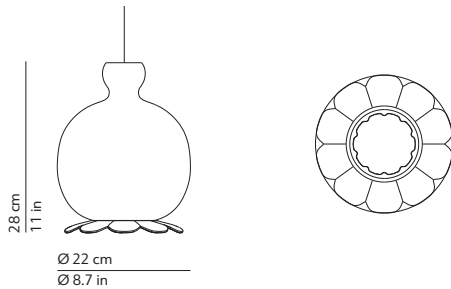

OPYO SUSPENSION

CRISTINA CELESTINO / 2019

EN: Suspension lamp. Opal diffuser made of two layers of mouth blown glass. Metallic coated structure.

IT: Lampada a sospensione. Diffusore in vetro opale incamiciato e soffiato. Struttura in metallo verniciato.

CODES AND DIMENSIONS / CODICI E DIMENSIONI

K350356B
K350356C
K350356O

PACKAGING / IMBALLO

Diffuser
Volume: 0.027 m³ / 0.968 ft³
Gross weight: 2.00 kg / 4.40 lbs

Structure
Volume: 0.003 m³ / 0.089 ft³
Gross weight: 1.50 kg / 3.30 lbs

Light source / Sorgente luminosa
1 x 70W max - E27 (E26)

 Dimmable / Dimmerabile
Yes

 Suspension lamp
Lampada a sospensione

Canopy - diam. 4.9in h. 1.2in - white
fixed to the ceiling with not provided screws (2-4)

 Rosone - diam. 12.5cm h. 3cm - bianco
fissato a soffitto con tasselli (2-4) non forniti

Transparent cord set - length ca. 70.9 in
different lengths on request

 Cavo di alimentazione trasparente - lunghezza ca. 180cm
altre lunghezze su richiesta