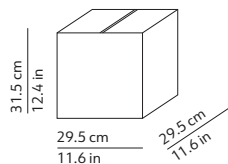

CODES AND DIMENSIONS / CODICI E DIMENSIONI

K350356B
K350356C
K350356O

PACKAGING / IMBALLO

Diffuser
Volume: 0.027 m³ / 0.968 ft³
Gross weight: 2.00 kg / 4.40 lbs

Structure
Volume: 0.003 m³ / 0.089 ft³
Gross weight: 1.50 kg / 3.30 lbs

 Rosone - diam. 12.5cm h. 3cm - bianco
fissato a soffitto con tasselli (2-4) non forniti

Transparent cord set - length ca. 70.9 in
different lengths on request

 Cavo di alimentazione trasparente - lunghezza ca. 180cm
altre lunghezze su richiesta