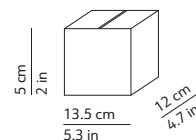

CODES AND DIMENSIONS / CODICI E DIMENSIONI

380315R
380315N

Optional / Opzionale
ALI-CC350_8W
canopy minimal

PACKAGING / IMBALLO

Volume: 0.003 m³ / 0.102 ft³
Gross weight: 0.80 kg / 1.76 lbs

Optional accessories
Volume: 0.001 m³ / 0.029 ft³
Gross weight: 0.25 kg / 0.55 lbs

Dimmable / Dimmerabile
No

Freestanding
Libero posizionamento

Dimension / Dimensione
L 35 - W 60 - H 21.5 mm / L 1.38 - W 2.36 - H 0.85 in

Fixing holes distance / Interasse fori di fissaggio
68 mm / 2.68 in