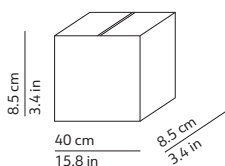

CODES AND DIMENSIONS / CODICI E DIMENSIONI

380315R
380315N

Optional / Opzionale
ALI-CC350_8W
canopy minimal

PACKAGING / IMBALLO

Volume: 0.003 m³ / 0.102 ft³
Gross weight: 0.80 kg / 1.76 lbs

Optional accessories
Volume: 0.001 m³ / 0.029 ft³
Gross weight: 0.25 kg / 0.55 lbs

 Suspension lamp
Lampada a sospensione

 Canopy - diam. 2.4in h. 0.1in - black 9005
Rosone - diam. 6cm h. 0.2cm - nero

 Black cord set - length ca. 70.9 in
different lengths on request
Cavo di alimentazione nero - lunghezza ca. 180cm
altre lunghezze su richiesta

Dimmable / Dimmerabile
No

Freestanding
Libero posizionamento

Dimension / Dimensione
L 35 - W 60 - H 21.5 mm / L 1.38 - W 2.36 - H 0.85 in

Fixing holes distance / Interasse fori di fissaggio
68 mm / 2.68 in