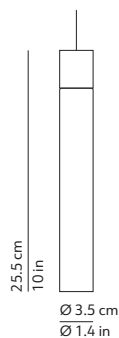

MINIMAL

DAVID POMPA / 2017

EN: Suspension lamp with handcrafted pottery body and metal structure. It can be realized on demand as a multiple pendant chandelier.

IT: Lampada a sospensione con corpo in ceramica lavorata a mano e struttura in metallo. Il prodotto si presta a composizioni multiple realizzabili a richiesta.

CODES AND DIMENSIONS / CODICI E DIMENSIONI

380315R
380315N

Optional / Opzionale
ALI-CC350_8W
canopy minimal

PACKAGING / IMBALLO

Volume: 0.003 m³ / 0.102 ft³
Gross weight: 0.80 kg / 1.76 lbs

Optional accessories
Volume: 0.001 m³ / 0.029 ft³
Gross weight: 0.25 kg / 0.55 lbs

 Suspension lamp
Lampada a sospensione

 Canopy - diam. 2.4in h. 0.1in - black 9005
Rosone - diam. 6cm h. 0.2cm - nero

 Black cord set - length ca. 70.9 in
different lengths on request
Cavo di alimentazione nero - lunghezza ca. 180cm
altre lunghezze su richiesta

Dimmable / Dimmerabile
No

Freestanding
Libero posizionamento

Dimension / Dimensione
L 35 - W 60 - H 21.5 mm / L 1.38 - W 2.36 - H 0.85 in

Fixing holes distance / Interasse fori di fissaggio
68 mm / 2.68 in