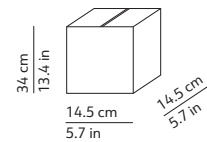

CODES AND DIMENSIONS / CODICI E DIMENSIONI

K218105N
K218105O
K218105R

PACKAGING / IMBALLO

Diffuser
Volume: 0.103 m³ / 3.647 ft³
Gross weight: 4.75 kg / 10.45 lbs

Structure
Volume: 0.007 m³ / 0.252 ft³
Gross weight: 0.87 kg / 1.91 lbs

 Suspension lamp
Lampada a sospensione

 Canopy - diam. 4.9in h. 1.2in - white
fixed to the ceiling with not provided screws (2-4)
 Rosone - diam. 12.5cm h. 3cm - colore bianco
fissato a soffitto con tasselli (2-4) non forniti