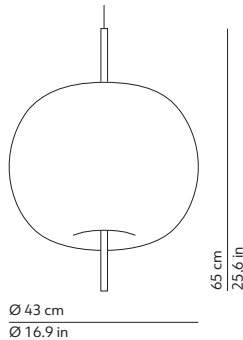

IT: Lampada a sospensione. Diffusore in vetro opale incamiciato e soffiato. Struttura in metallo verniciato in tre versioni: nero, rame e ottone.

CERTIFICATIONS / CERTIFICAZIONI

-  Product in class I
Apparecchio di classe I
- IP20 Product for indoor use
Apparecchio per uso interno
-  Product in conformity with the European directive 2006/95/EC
Apparecchio conforme alla direttiva europea 2006/95/EC
-  Product in conformity with the Eurasian Custom Unions technical regulations
Apparecchio conforme ai regolamenti tecnici dell'Unione doganale Eurasiatica
-  USA and Canada conformity seal
Marchio di conformità USA e Canada
-  This lamp must be disposed in conformity with the EU directive 2002/96/EC
Apparecchio di illuminazione da smaltire secondo la direttiva EU 2002/96/EC

CODES AND DIMENSIONS / CODICI E DIMENSIONI

K218105N
K218105O
K218105R

PACKAGING / IMBALLO

Diffuser
Volume: 0.103 m³ / 3.647 ft³
Gross weight: 4.75 kg / 10.45 lbs

Structure
Volume: 0.007 m³ / 0.252 ft³
Gross weight: 0.87 kg / 1.91 lbs

 Suspension lamp
Lampada a sospensione

 Canopy - diam. 4.9in h. 1.2in - white
fixed to the ceiling with not provided screws (2-4)
 Rosone - diam. 12.5cm h. 3cm - colore bianco
fissato a soffitto con tasselli (2-4) non forniti

 Transparent cord set - length ca. 70.9 in
different lengths on request
Cavo di alimentazione trasparente - lunghezza ca. 180cm
altre lunghezze su richiesta