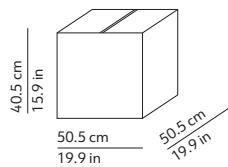

CODES AND DIMENSIONS / CODICI E DIMENSIONI

K218105N
K218105O
K218105R

PACKAGING / IMBALLO

Diffuser
Volume: 0.103 m³ / 3.647 ft³
Gross weight: 4.75 kg / 10.45 lbs

Structure
Volume: 0.007 m³ / 0.252 ft³
Gross weight: 0.87 kg / 1.91 lbs

 Suspension lamp
Lampada a sospensione

 Canopy - diam. 4.9in h. 1.2in - white
fixed to the ceiling with not provided screws (2-4)
 Rosone - diam. 12.5cm h. 3cm - colore bianco
fissato a soffitto con tasselli (2-4) non forniti