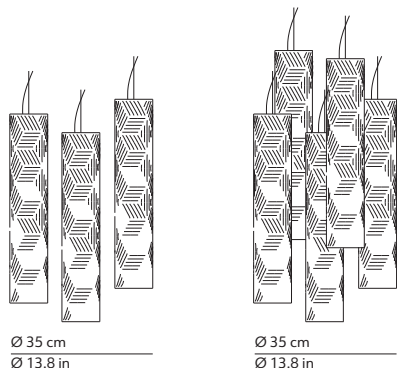

CODES AND DIMENSIONS / CODICI E DIMENSIONI

JER 1

504421FB
504421FM
504421FV

JER 3

504422FB
504422FM
504422FV
+
500423MI

JER 5

504422FB
504422FM
504422FV
+
500423MI

PACKAGING / IMBALLO

Volume: 0.023 m³ / 0.801 ft³
Gross weight: 2.70 kg / 5.95 lbs

Diffuser x 3 or x 5
Volume: 0.023 m³ / 0.801 ft³
Gross weight: 2.40 kg / 5.29 lbs

Canopy
Volume: 0.016 m³ / 0.565 ft³
Gross weight: 3.10 kg / 6.83 lbs

230V
or 120V Feeding / Alimentazione

Light source / Sorgente luminosa
3 x 7W - 2700 K - 2490 lm - CRI>90 - Board LED

 Dimmable / Dimmerabile
Phase cut

Suspension lamp
Lampada a sospensione

Canopy - diam. 12.6in h. 1.6in - mirrored
fixed to the ceiling with not provided screws (2-4)
Rosone - diam. 32cm h. 4cm - specchiato
fissato a soffitto con tasselli (2-4) non forniti

230V
or 120V Feeding / Alimentazione

Light source / Sorgente luminosa
5 x 7W - 2700 K - 4150 lm - CRI>90 - Board LED

 Dimmable / Dimmerabile
Phase cut

Suspension lamp
Lampada a sospensione

Canopy - diam. 12.6in h. 1.6in - mirrored
fixed to the ceiling with not provided screws (2-4)
Rosone - diam. 32cm h. 4cm - specchiato
fissato a soffitto con tasselli (2-4) non forniti