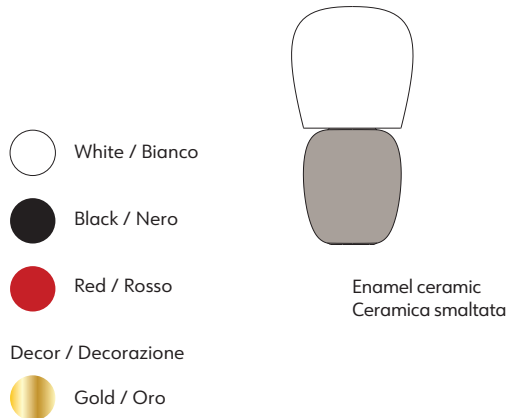

STRUCTURE / STRUTTURA

FURTHER INFORMATION / INFORMAZIONI AGGIUNTIVE

230V or 120V Feeding / Alimentazione

Light source / Sorgente luminosa
1 x 30W max - E27 (E26)

Dimmer / Varialuce
No

Table lamp
Lampada da tavolo

Transparent cord set
EU or UK plug
Cavo di alimentazione trasparente
Spina EU o UK

Transparent loose switch
Interruttore rompifilo trasparente