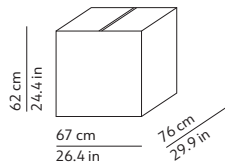

CODES AND DIMENSIONS / CODICI E DIMENSIONI

017106BIEU
017106AREU
017106ROEU
017106AGEU

PACKAGING / IMBALLO

Volume: 0.316 m³ / 11.149 ft³
Gross weight: 7.90 kg / 17.38 lbs

MATERIALS AND FINISHINGS / MATERIALI E FINITURE