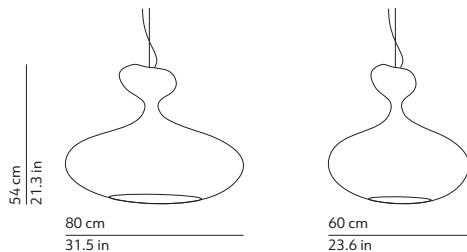

CODES AND DIMENSIONS / CODICI E DIMENSIONI

017106BIEU
017106AREU
017106ROEU
017106AGEU

PACKAGING / IMBALLO

Volume: 0.316 m³ / 11.149 ft³
Gross weight: 7.90 kg / 17.38 lbs

MATERIALS AND FINISHINGS / MATERIALI E FINITURE

 Dimmable / Dimmerabile
Yes

Suspension lamp
Lampada a sospensione

Canopy - diam. 4.7in h. 1.8in - colour white - canopy cover convex fixed to the ceiling with not provided screws (2-4)
Rosone - diam. 12cm h. 4.5cm - colore bianco - coprirosone convesso fissato a soffitto con tasselli (2-4) non forniti