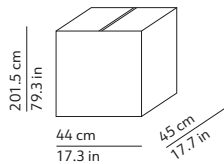

CODES AND DIMENSIONS / CODICI E DIMENSIONI

0171596BIEU
0171596AREU
0171596ROEU
0171596AGEU

PACKAGING / IMBALLO

Volume: 0.399 m³ / 14.089 ft³
Gross weight: 14.32 kg / 31.50 lbs

MATERIALS AND FINISHINGS / MATERIALI E FINITURE