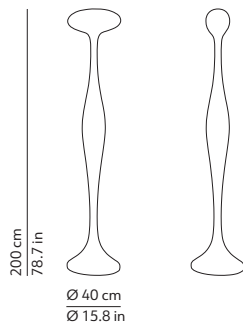

E.T.A.

GUGLIELMO BERCHICCI / 1996

^{EN} Floor lamp. Handmade light diffuser in ecological fibreglass and metallic inner structure.

^{IT} Lampada da terra. Corpo diffusore in vetroresina ecologica lavorato a mano e struttura interna in metallo.

CODES AND DIMENSIONS / CODICI E DIMENSIONI

0171596BIEU
0171596AREU
0171596ROEU
0171596AGEU

PACKAGING / IMBALLO

Volume: 0.399 m³ / 14.089 ft³
Gross weight: 14.32 kg / 31.50 lbs

MATERIALS AND FINISHINGS / MATERIALI E FINITURE