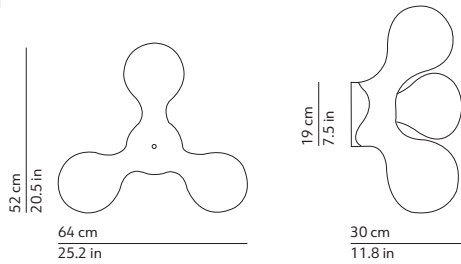

CODES AND DIMENSIONS / CODICI E DIMENSIONI

011891BIEU