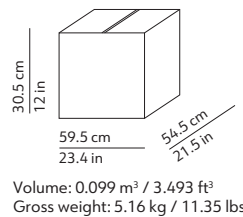

PACKAGING / IMBALLO