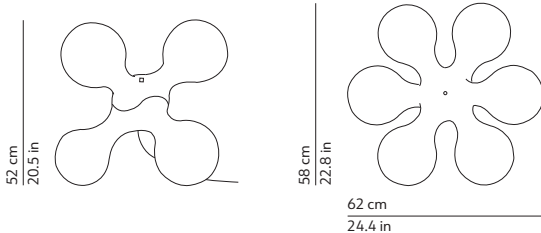

EN Floor and table lamp with white rotational-moulded polyethylene diffuser and inner structure with six light sources.

IT Lampada da terra e da tavolo con diffusore bianco in polietilene stampato in rotazionale e struttura interna a sei luci.

### CODES AND DIMENSIONS / CODICI E DIMENSIONI

011890BIEU

### PACKAGING / IMBALLO

Volume: 0.199 m<sup>3</sup> / 7.042 ft<sup>3</sup>  
Gross weight: 7.92 kg / 17.42 lbs