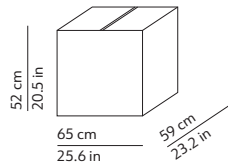

### CODES AND DIMENSIONS / CODICI E DIMENSIONI

011890BIEU

### PACKAGING / IMBALLO

Volume: 0.199 m<sup>3</sup> / 7.042 ft<sup>3</sup>  
Gross weight: 7.92 kg / 17.42 lbs