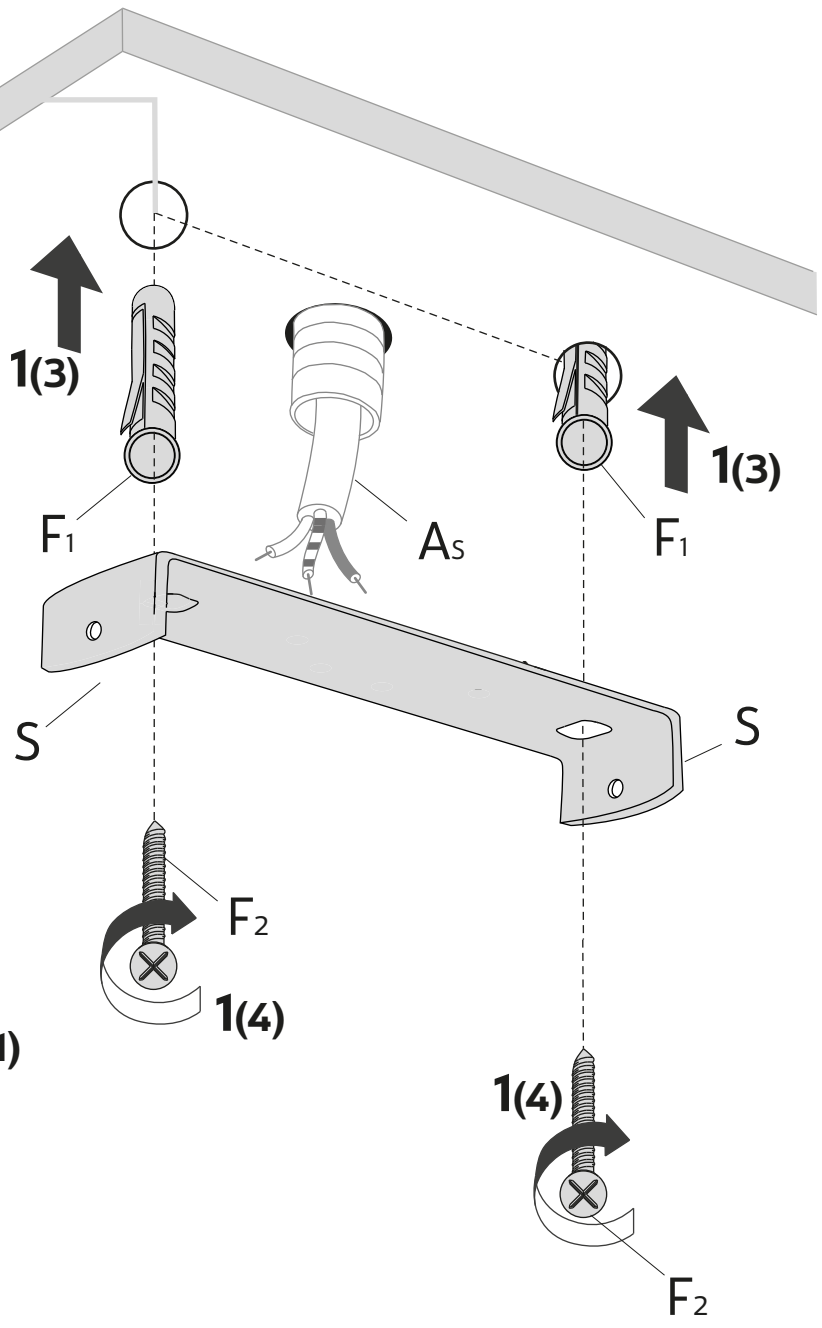

# Stralunata

SE255 1N INT  
SE255 2N INT  
SE255 3N INT  
SE255 4N INT

**220-240 V.**  
**LED 24V 16,8W**

C - 01

2x **F**

1x **B<sub>o</sub>**

**3**