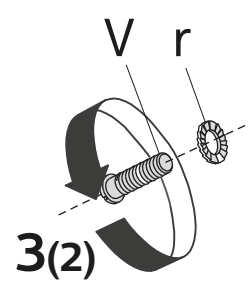

# Stralunata

SE255 1N INT  
SE255 2N INT  
SE255 3N INT  
SE255 4N INT

**220-240 V.**  
**LED 24V 16,8W**

C - 01

2x **F**

1x **B<sub>o</sub>**

**3**