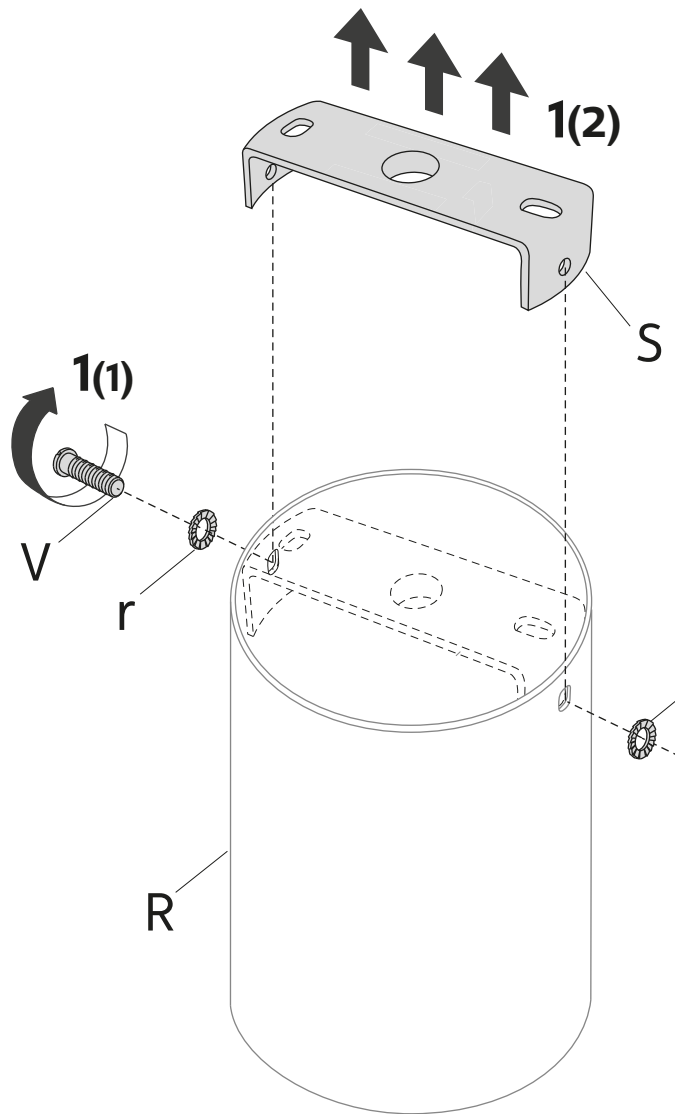

# Stralunata

SE255 1N INT  
SE255 2N INT  
SE255 3N INT  
SE255 4N INT

**220-240 V.**  
**LED 24V 16,8W**

C - 01

2x **F**

1x **B<sub>o</sub>**

**3**