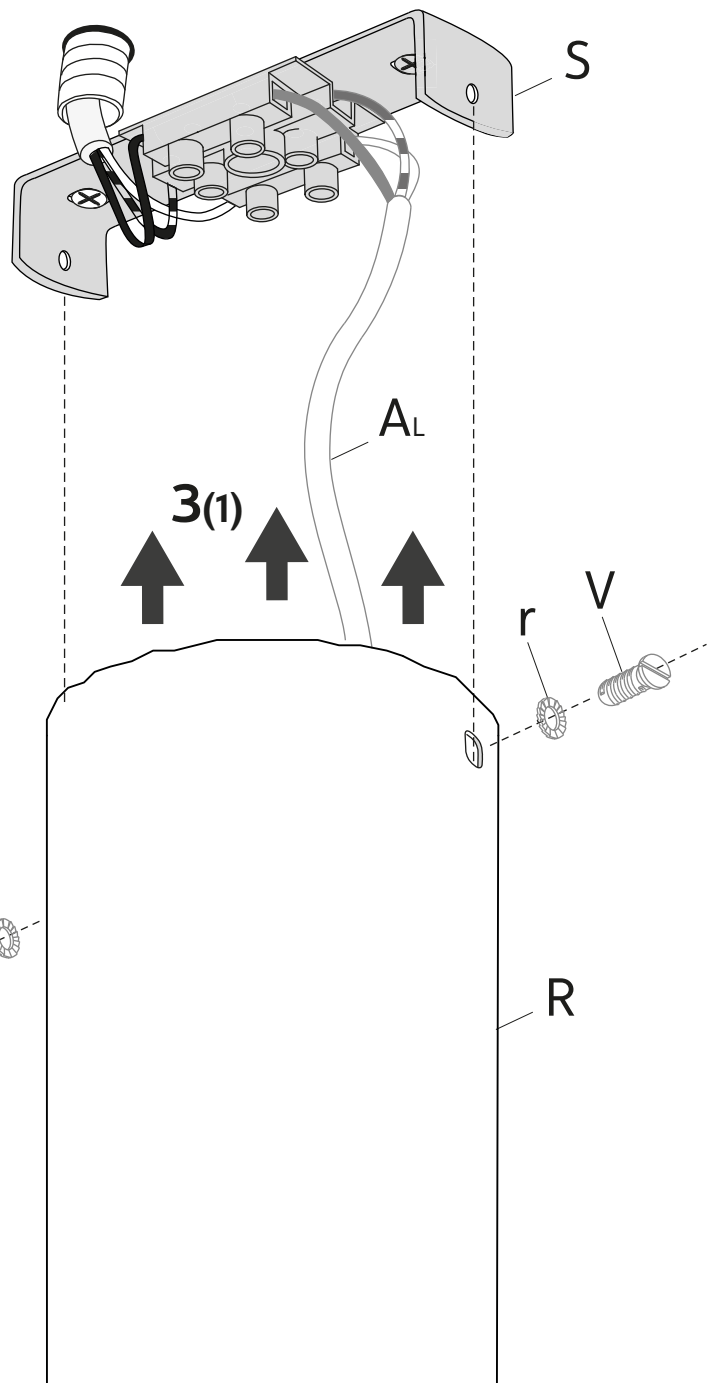

# Stralunata

SE255 1N INT  
SE255 2N INT  
SE255 3N INT  
SE255 4N INT

**220-240 V.**  
**LED 24V 16,8W**

C - 01

2x **F**

1x **B<sub>o</sub>**

**3**