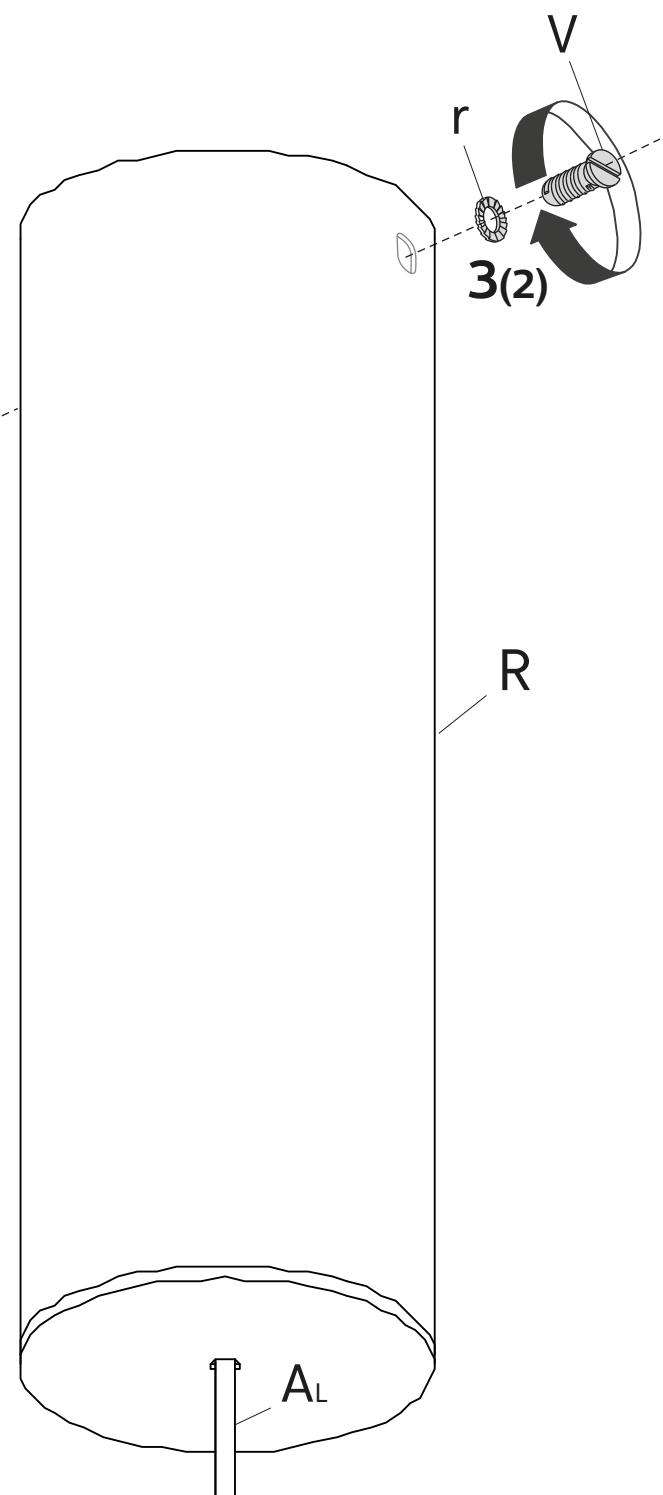

# Stralunata

SE255 1N INT  
SE255 2N INT  
SE255 3N INT  
SE255 4N INT

**220-240 V.**  
**LED 24V 16,8W**

C - 01

2x **F**

1x **B<sub>o</sub>**

**3**