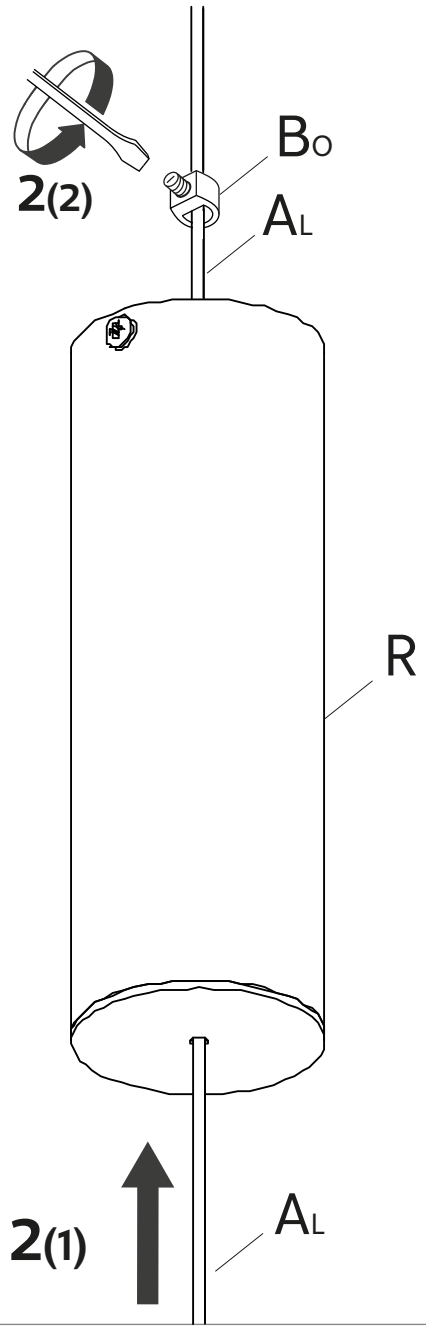

# Stralunata

SE255 1N INT  
SE255 2N INT  
SE255 3N INT  
SE255 4N INT

**220-240 V.**  
**LED 24V 16,8W**

C - 01

2x **F**

1x **B<sub>o</sub>**

**3**