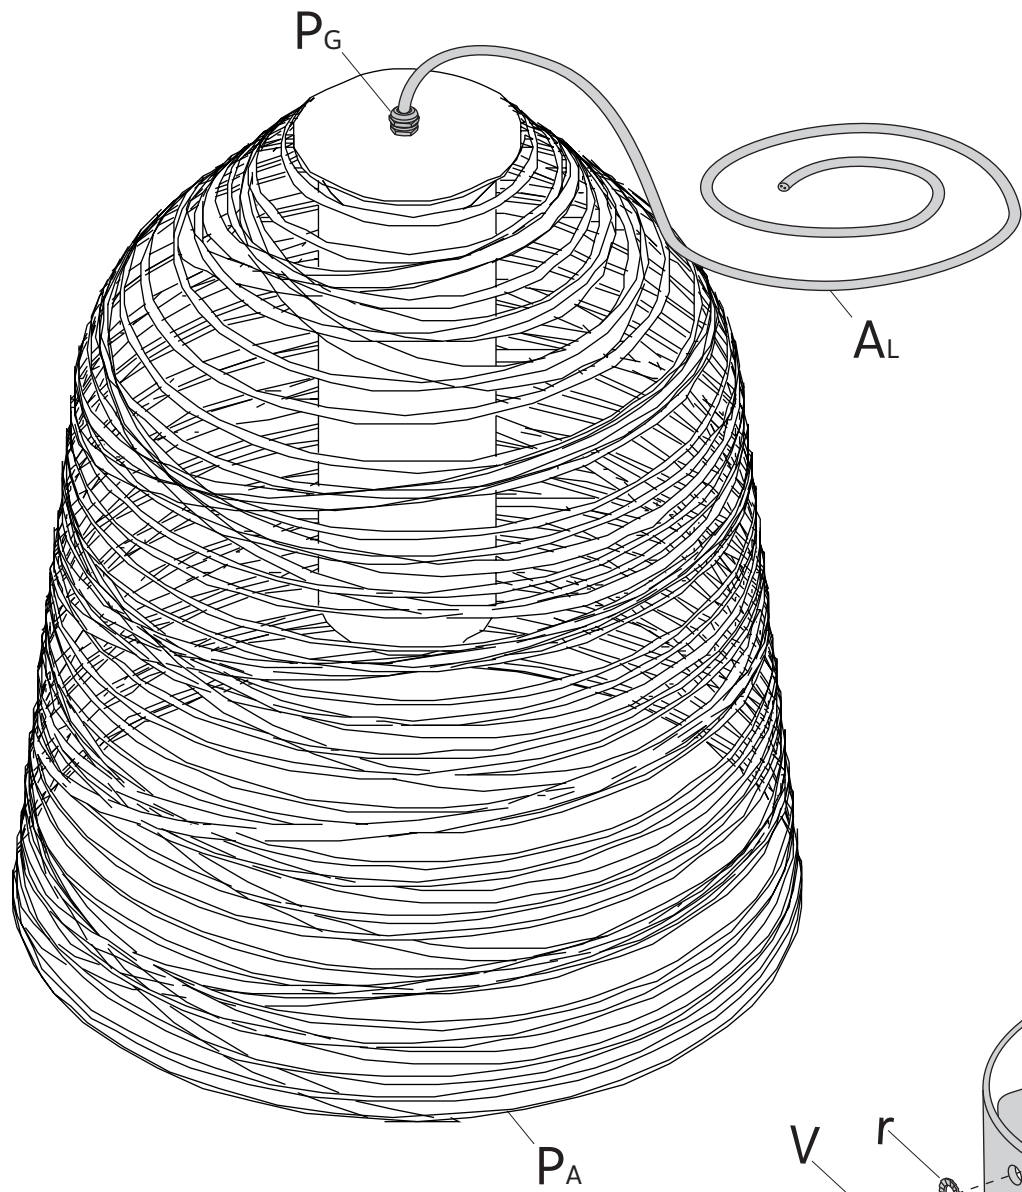

BLACKOUT

SE101 1B EXT
SE101 1T EXT
optional
SR010 2B EXT

SE101 2B EXT
SE101 2T EXT
optional
SR010 2B EXT

220-240 V.
max 1x23W E27

IP65

Karman srl

Via A. Grandi, San Martino del piano, 61034 Fossombrone (PU), Italy - p.iva 02175640412 tel +39 0721 71 5042 r.a fax +39 0721 716640 - www.karmanitalia.it

C - 01

2x F

1x P