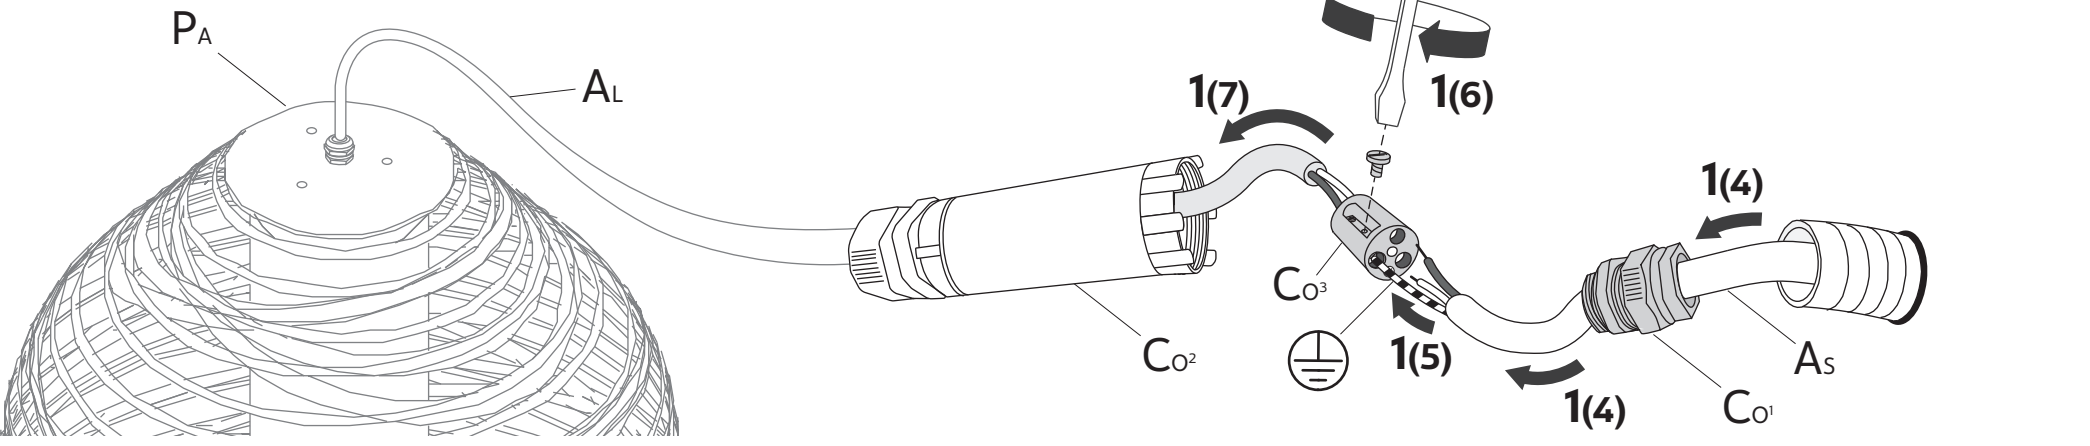

BLACKOUT

SE101 1B EXT
SE101 1T EXT

SE101 2B EXT
SE101 2T EXT

220-240 V.
max 1x23W - E27

IP65

Karman srl

Via A. Grandi, San Martino del piano, 61034 Fossombrone (PU), Italy - p.iva 02175640412 tel +39 0721 71 5042 r.a fax +39 0721 716640 - www.karmanitalia.it

BLACKOUT

SE101 1B EXT
SE101 1T EXT
optional
SR010 2B EXT

SE101 2B EXT
SE101 2T EXT
optional
SR010 2B EXT

220-240 V.
max 1x23W E27

IP65

Karman srl

Via A. Grandi, San Martino del piano, 61034 Fossombrone (PU), Italy - p.iva 02175640412 tel +39 0721 71 5042 r.a fax +39 0721 716640 - www.karmanitalia.it