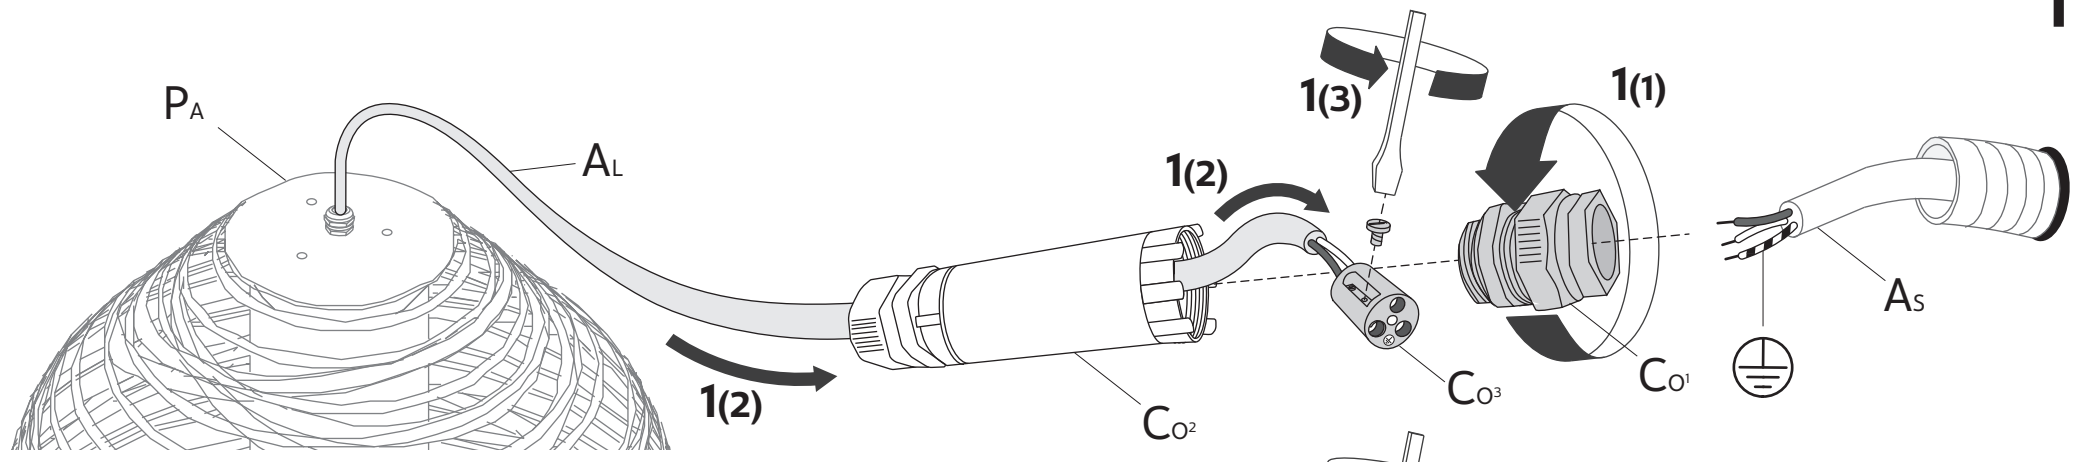

BLACKOUT

SE101 1B EXT
SE101 1T EXT

SE101 2B EXT
SE101 2T EXT

220-240 V.
max 1x23W - E27

IP65

Karman srl

Via A. Grandi, San Martino del piano, 61034 Fossombrone (PU), Italy - p.iva 02175640412 tel +39 0721 71 5042 r.a fax +39 0721 716640 - www.karmanitalia.it

BLACKOUT

SE101 1B EXT
SE101 1T EXT
optional
SR010 2B EXT

SE101 2B EXT
SE101 2T EXT
optional
SR010 2B EXT

220-240 V.
max 1x23W E27

IP65

Karman srl

Via A. Grandi, San Martino del piano, 61034 Fossombrone (PU), Italy - p.iva 02175640412 tel +39 0721 71 5042 r.a fax +39 0721 716640 - www.karmanitalia.it