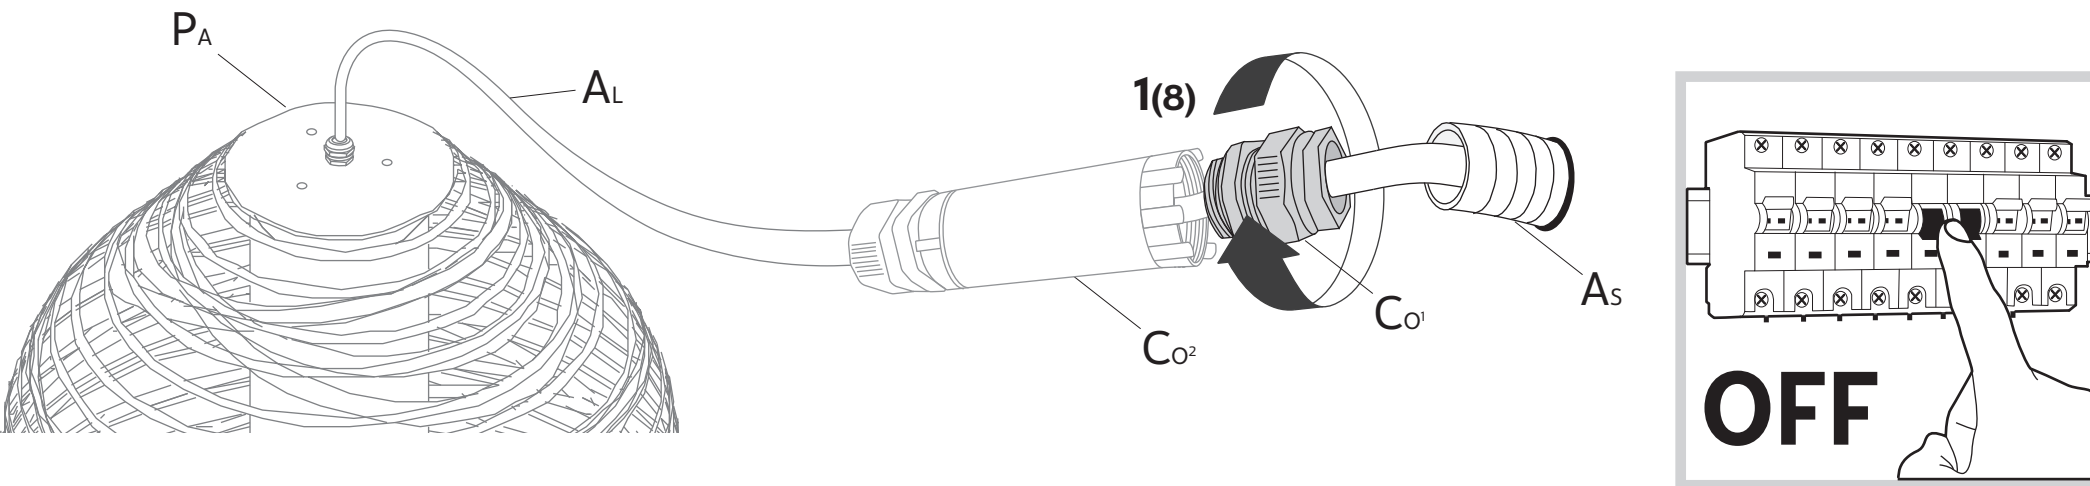

BLACKOUT

SE101 1B EXT
SE101 1T EXT

SE101 2B EXT
SE101 2T EXT

220-240 V.
max 1x23W - E27

IP65

Karman srl

Via A. Grandi, San Martino del piano, 61034 Fossombrone (PU), Italy - p.iva 02175640412 tel +39 0721 71 5042 r.a fax +39 0721 716640 - www.karmanitalia.it

BLACKOUT

SE101 1B EXT
SE101 1T EXT
optional
SR010 2B EXT

SE101 2B EXT
SE101 2T EXT
optional
SR010 2B EXT

220-240 V.
max 1x23W E27

IP65

Karman srl

Via A. Grandi, San Martino del piano, 61034 Fossombrone (PU), Italy - p.iva 02175640412 tel +39 0721 71 5042 r.a fax +39 0721 716640 - www.karmanitalia.it