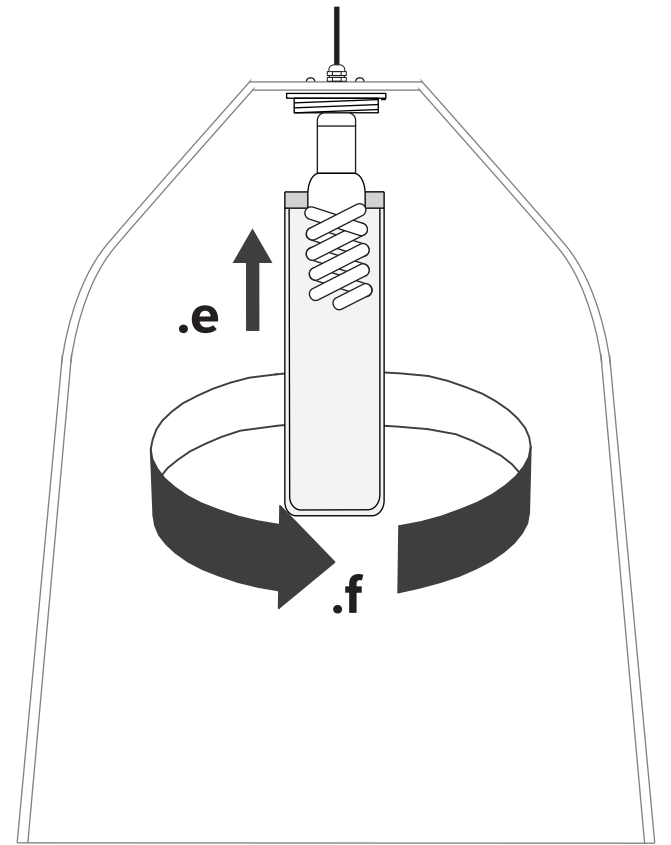

BLACKOUT

SE101 1B EXT
SE101 1T EXT

SE101 2B EXT
SE101 2T EXT

220-240 V.
max 1x23W - E27

IP65

Karman srl

Via A. Grandi, San Martino del piano, 61034 Fossombrone (PU), Italy - p.iva 02175640412 tel +39 0721 71 5042 r.a fax +39 0721 716640 - www.karmanitalia.it