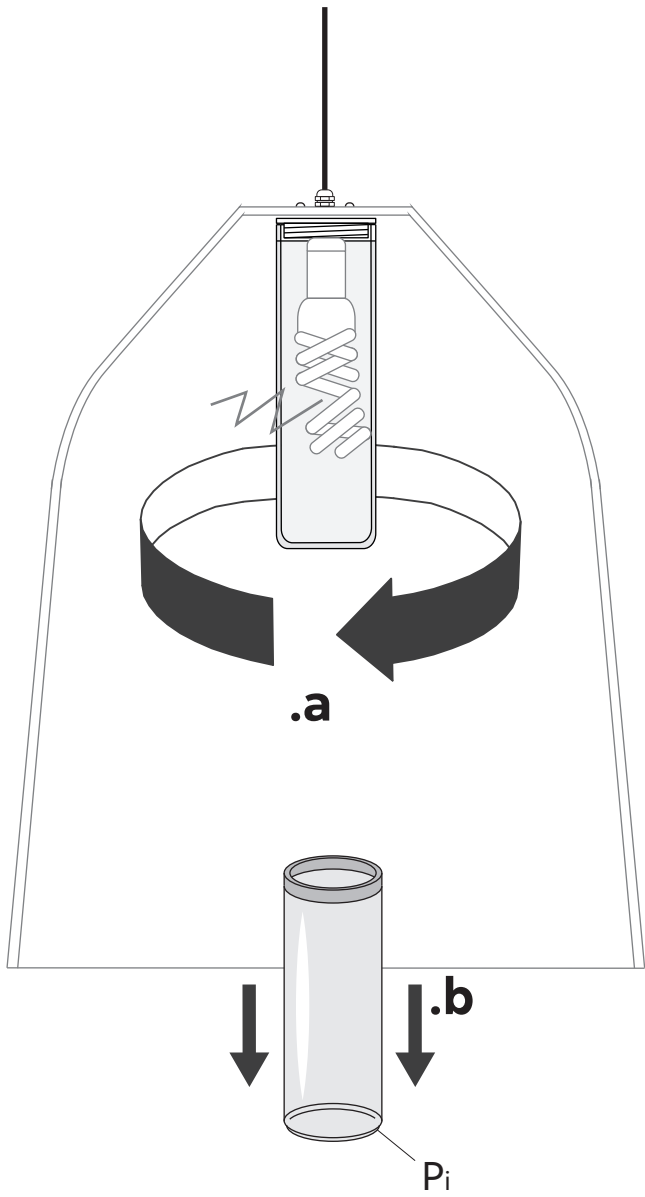

BLACKOUT

SE101 1B EXT
SE101 1T EXT

SE101 2B EXT
SE101 2T EXT

220-240 V.
max 1x23W - E27

IP65

Karman srl

Via A. Grandi, San Martino del piano, 61034 Fossombrone (PU), Italy - p.iva 02175640412 tel +39 0721 71 5042 r.a fax +39 0721 716640 - www.karmanitalia.it