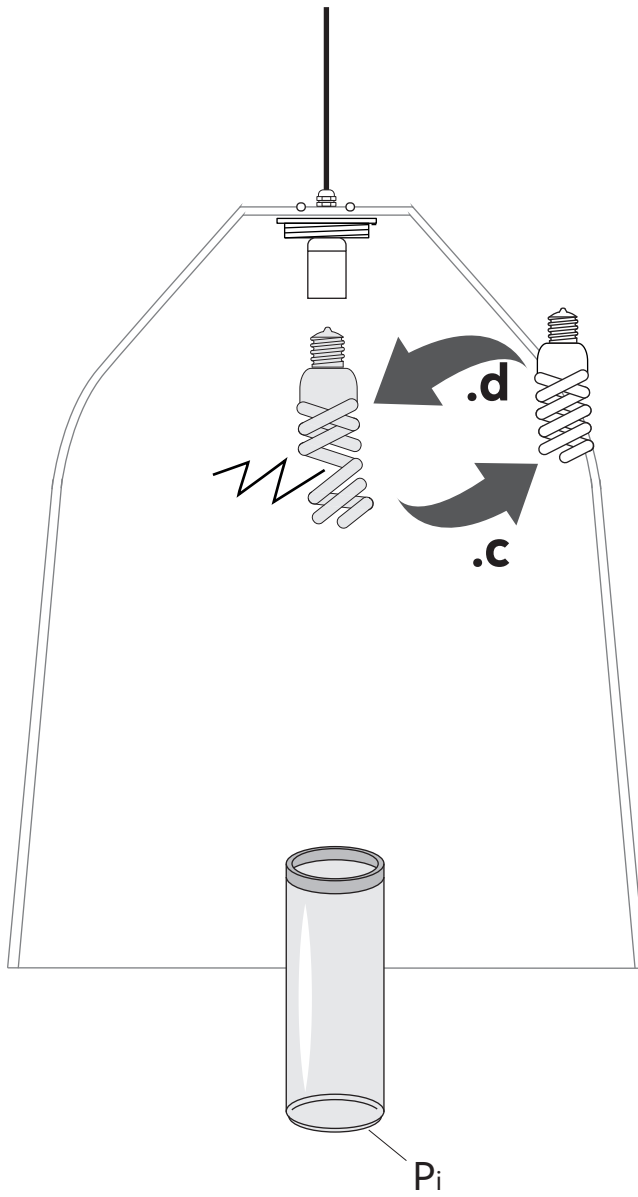

BLACKOUT

SE101 1B EXT
SE101 1T EXT

SE101 2B EXT
SE101 2T EXT

220-240 V.
max 1x23W - E27

IP65

Karman srl

Via A. Grandi, San Martino del piano, 61034 Fossombrone (PU), Italy - p.iva 02175640412 tel +39 0721 71 5042 r.a fax +39 0721 716640 - www.karmanitalia.it