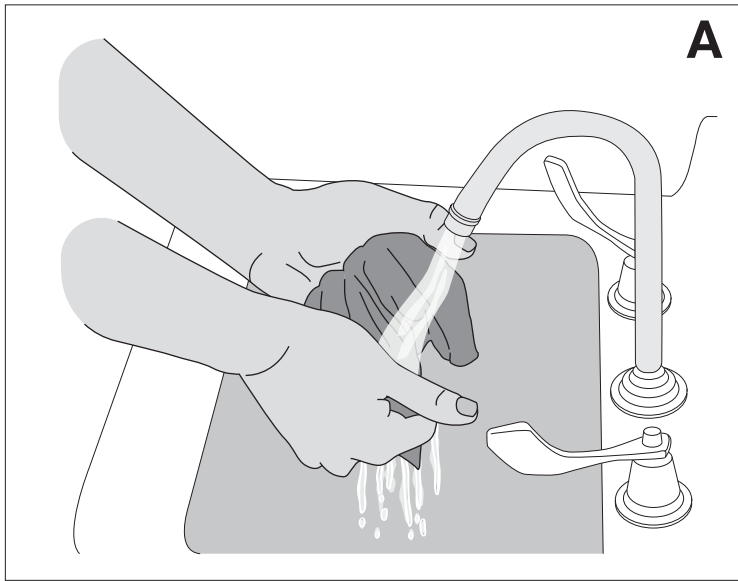

BLACKOUT

SE101 1B EXT
SE101 1T EXT

SE101 2B EXT
SE101 2T EXT

220-240 V.
max 1x23W - E27

IP65

Karman srl

Via A. Grandi, San Martino del piano, 61034 Fossombrone (PU), Italy - p.iva 02175640412 tel +39 0721 71 5042 r.a fax +39 0721 716640 - www.karmanitalia.it