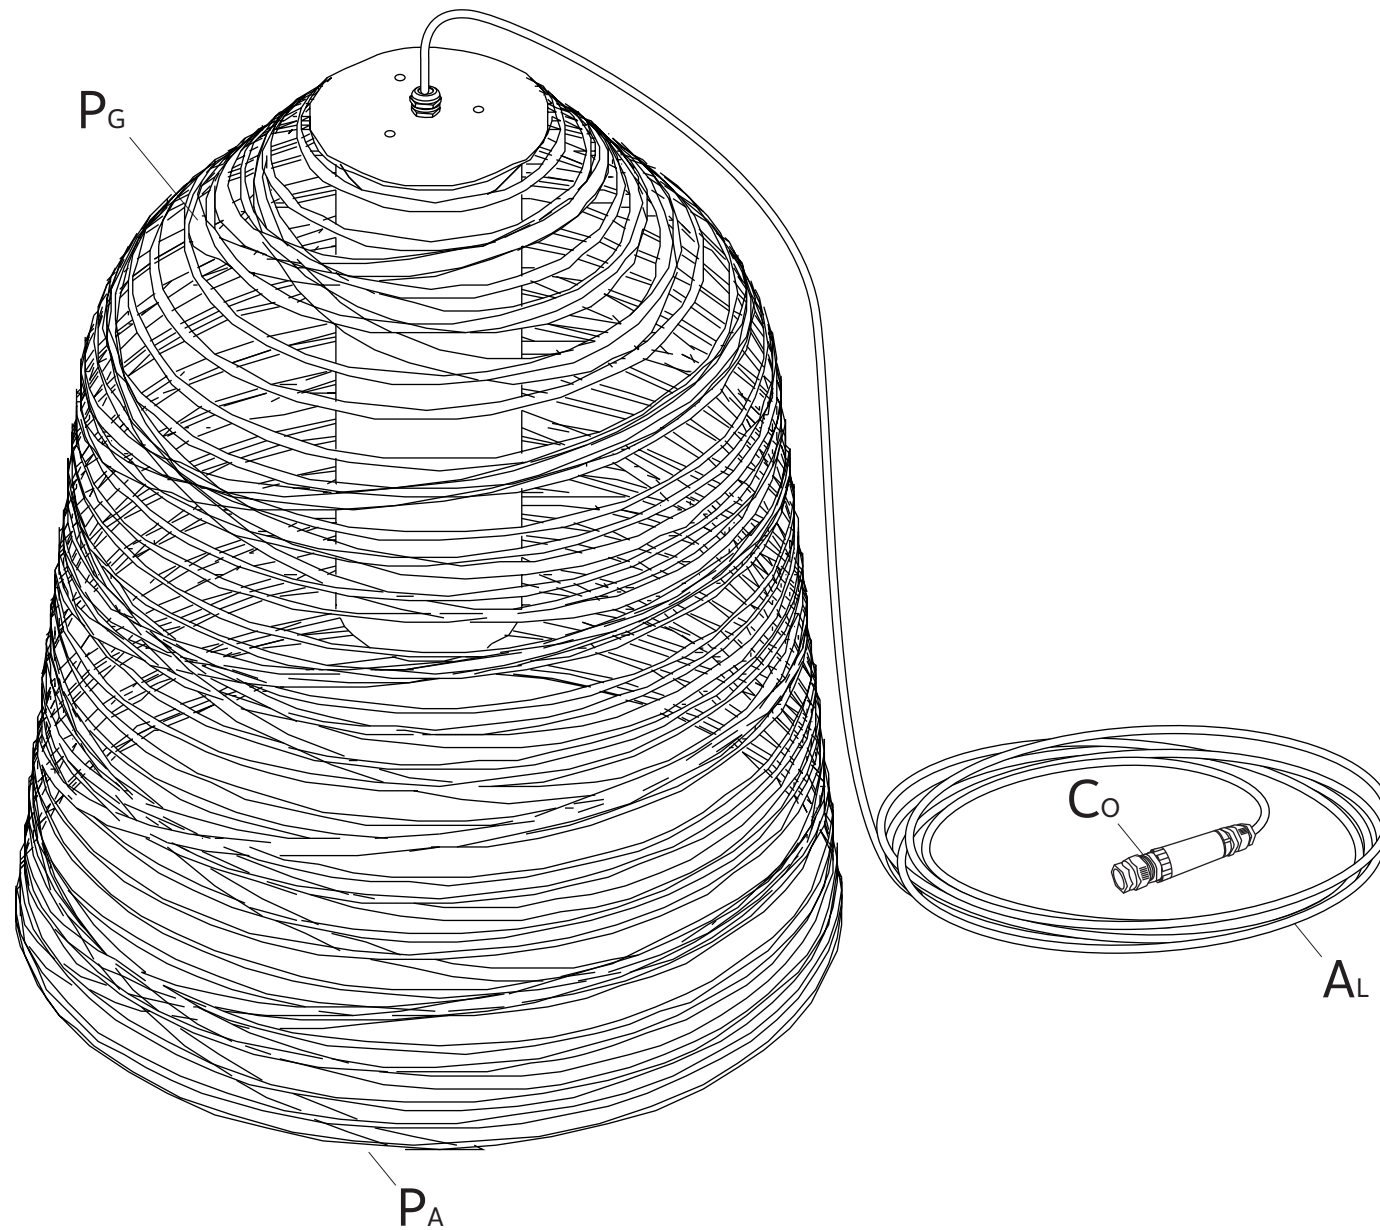

BLACKOUT

SE101 1B EXT
SE101 1T EXT

SE101 2B EXT
SE101 2T EXT

220-240 V.
max 1x23W - E27

IP65

Karman srl

Via A. Grandi, San Martino del piano, 61034 Fossombrone (PU), Italy - p.iva 02175640412 tel +39 0721 71 5042 r.a fax +39 0721 716640 - www.karmanitalia.it

BLACKOUT

SE101 1B EXT
SE101 1T EXT
optional
SR010 2B EXT

SE101 2B EXT
SE101 2T EXT
optional
SR010 2B EXT

220-240 V.
max 1x23W E27

IP65

Karman srl

Via A. Grandi, San Martino del piano, 61034 Fossombrone (PU), Italy - p.iva 02175640412 tel +39 0721 71 5042 r.a fax +39 0721 716640 - www.karmanitalia.it