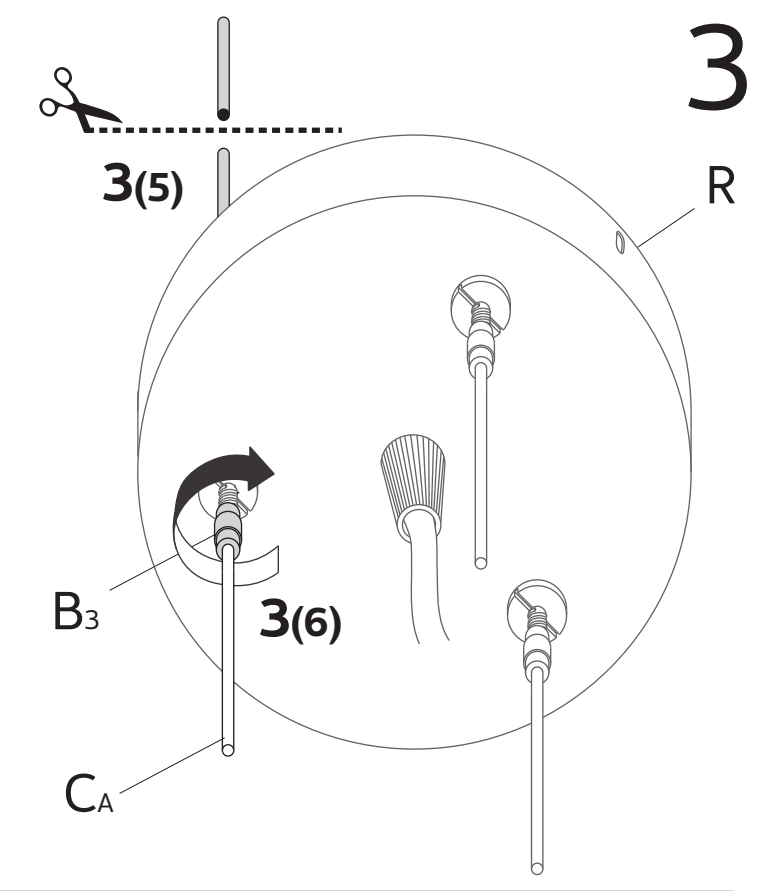

BLACKOUT

SE101 2B INT
SE101 2T INT

220-240 V.
max 3x52W E27

Karman srl

Via A. Grandi, San Martino del piano, 61034 Fossombrone (PU), Italy - p.iva 02175640412 tel +39 0721 71 5042 r.a fax +39 0721 716640 - www.karmanitalia.it

4