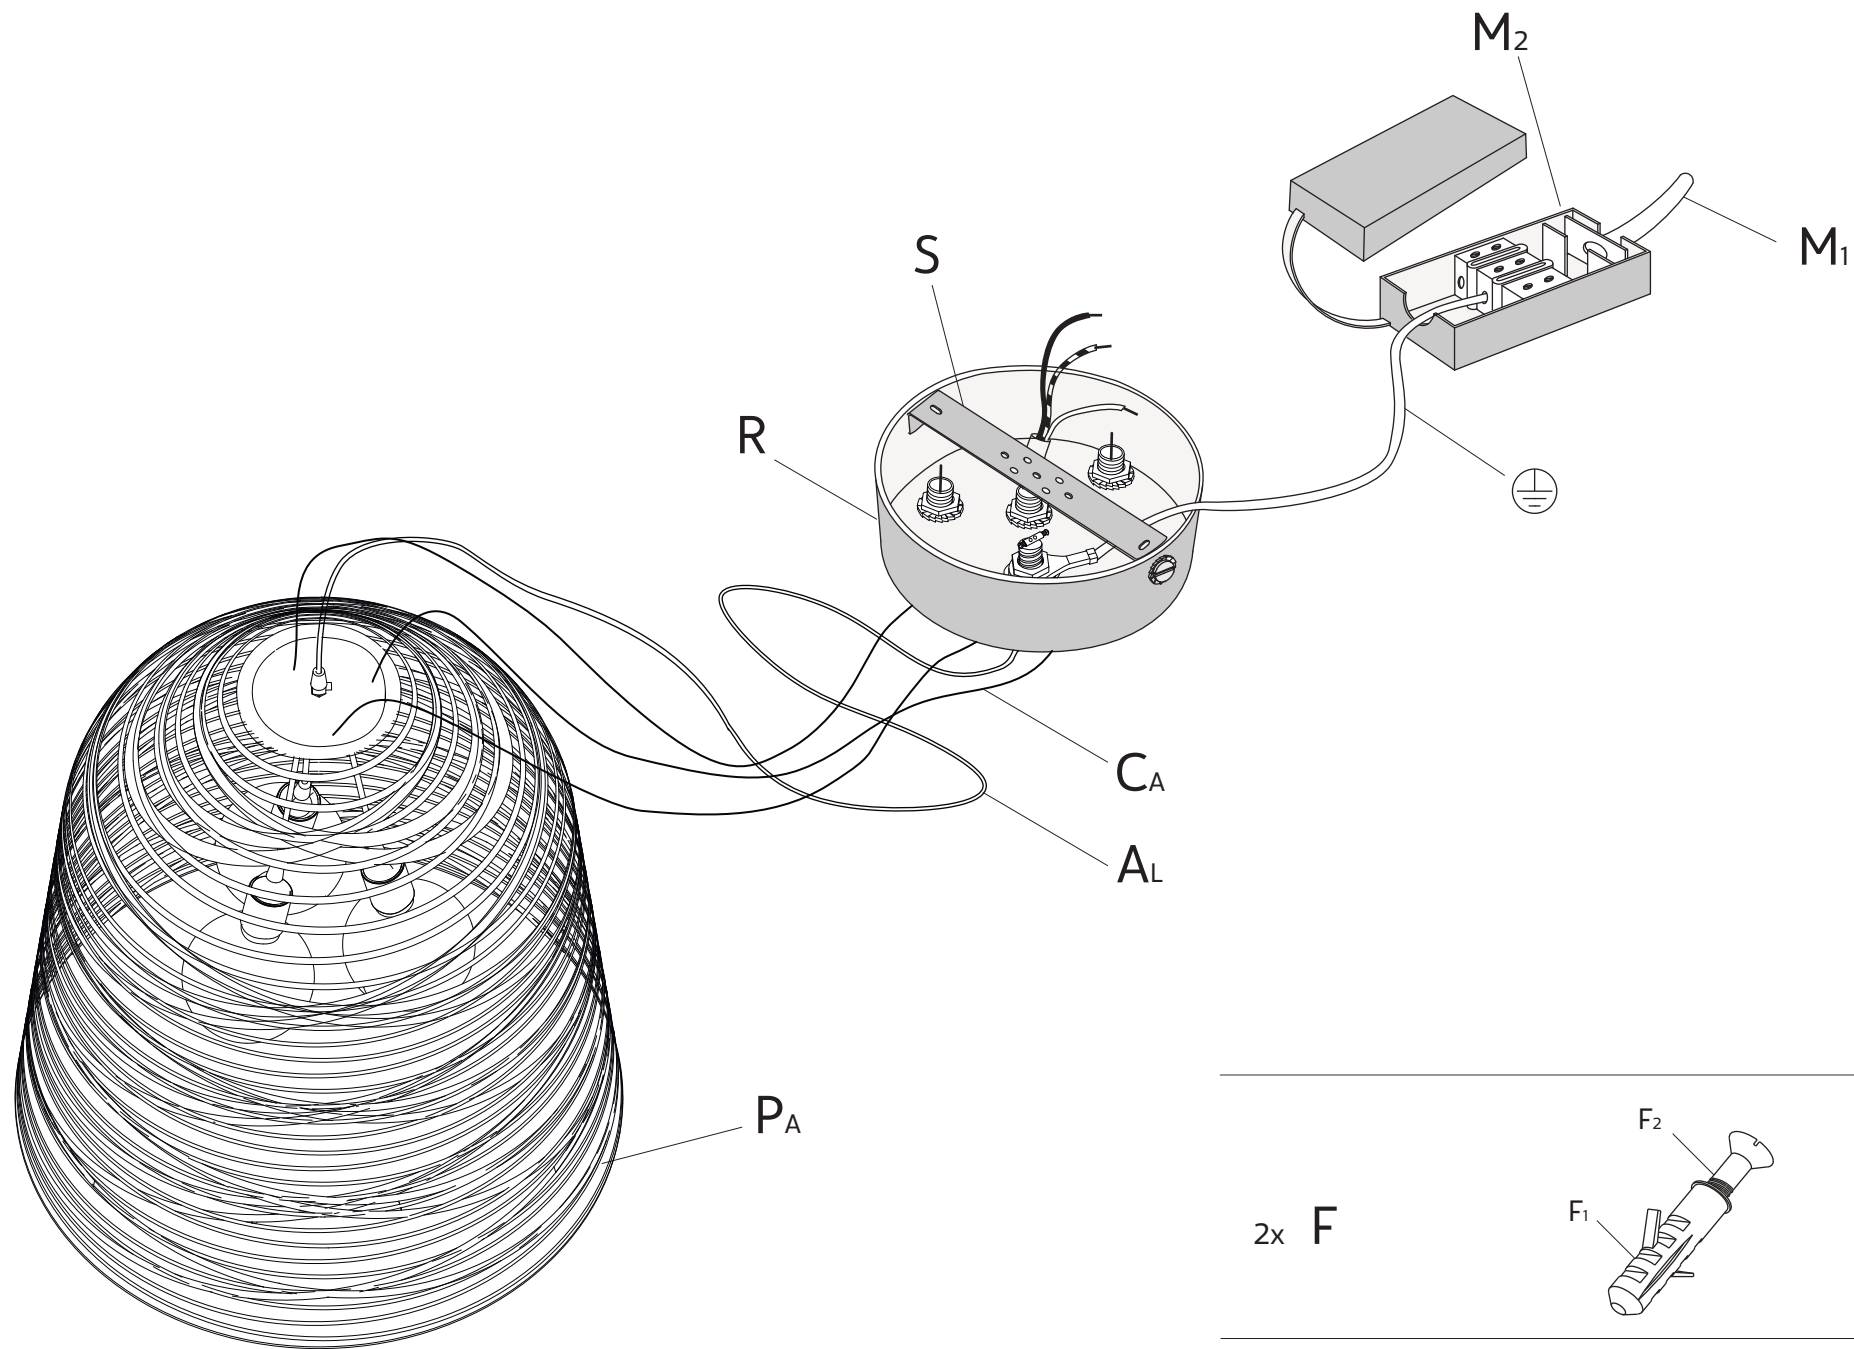

BLACKOUT

SE101 2B INT
SE101 2T INT

220-240 V.
max 3x52W E27

Karman srl

Via A. Grandi, San Martino del piano, 61034 Fossombrone (PU), Italy - p.iva 02175640412 tel +39 0721 71 5042 r.a fax +39 0721 716640 - www.karmanitalia.it