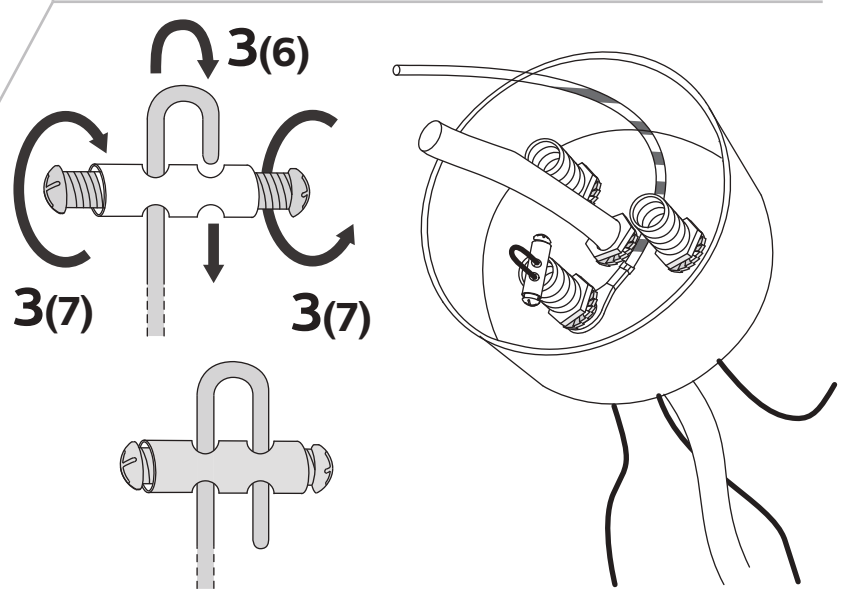

BLACKOUT

SE101 2B INT
SE101 2T INT

220-240 V.
max 3x52W E27

Karman srl

Via A. Grandi, San Martino del piano, 61034 Fossombrone (PU), Italy - p.iva 02175640412 tel +39 0721 71 5042 r.a fax +39 0721 716640 - www.karmanitalia.it