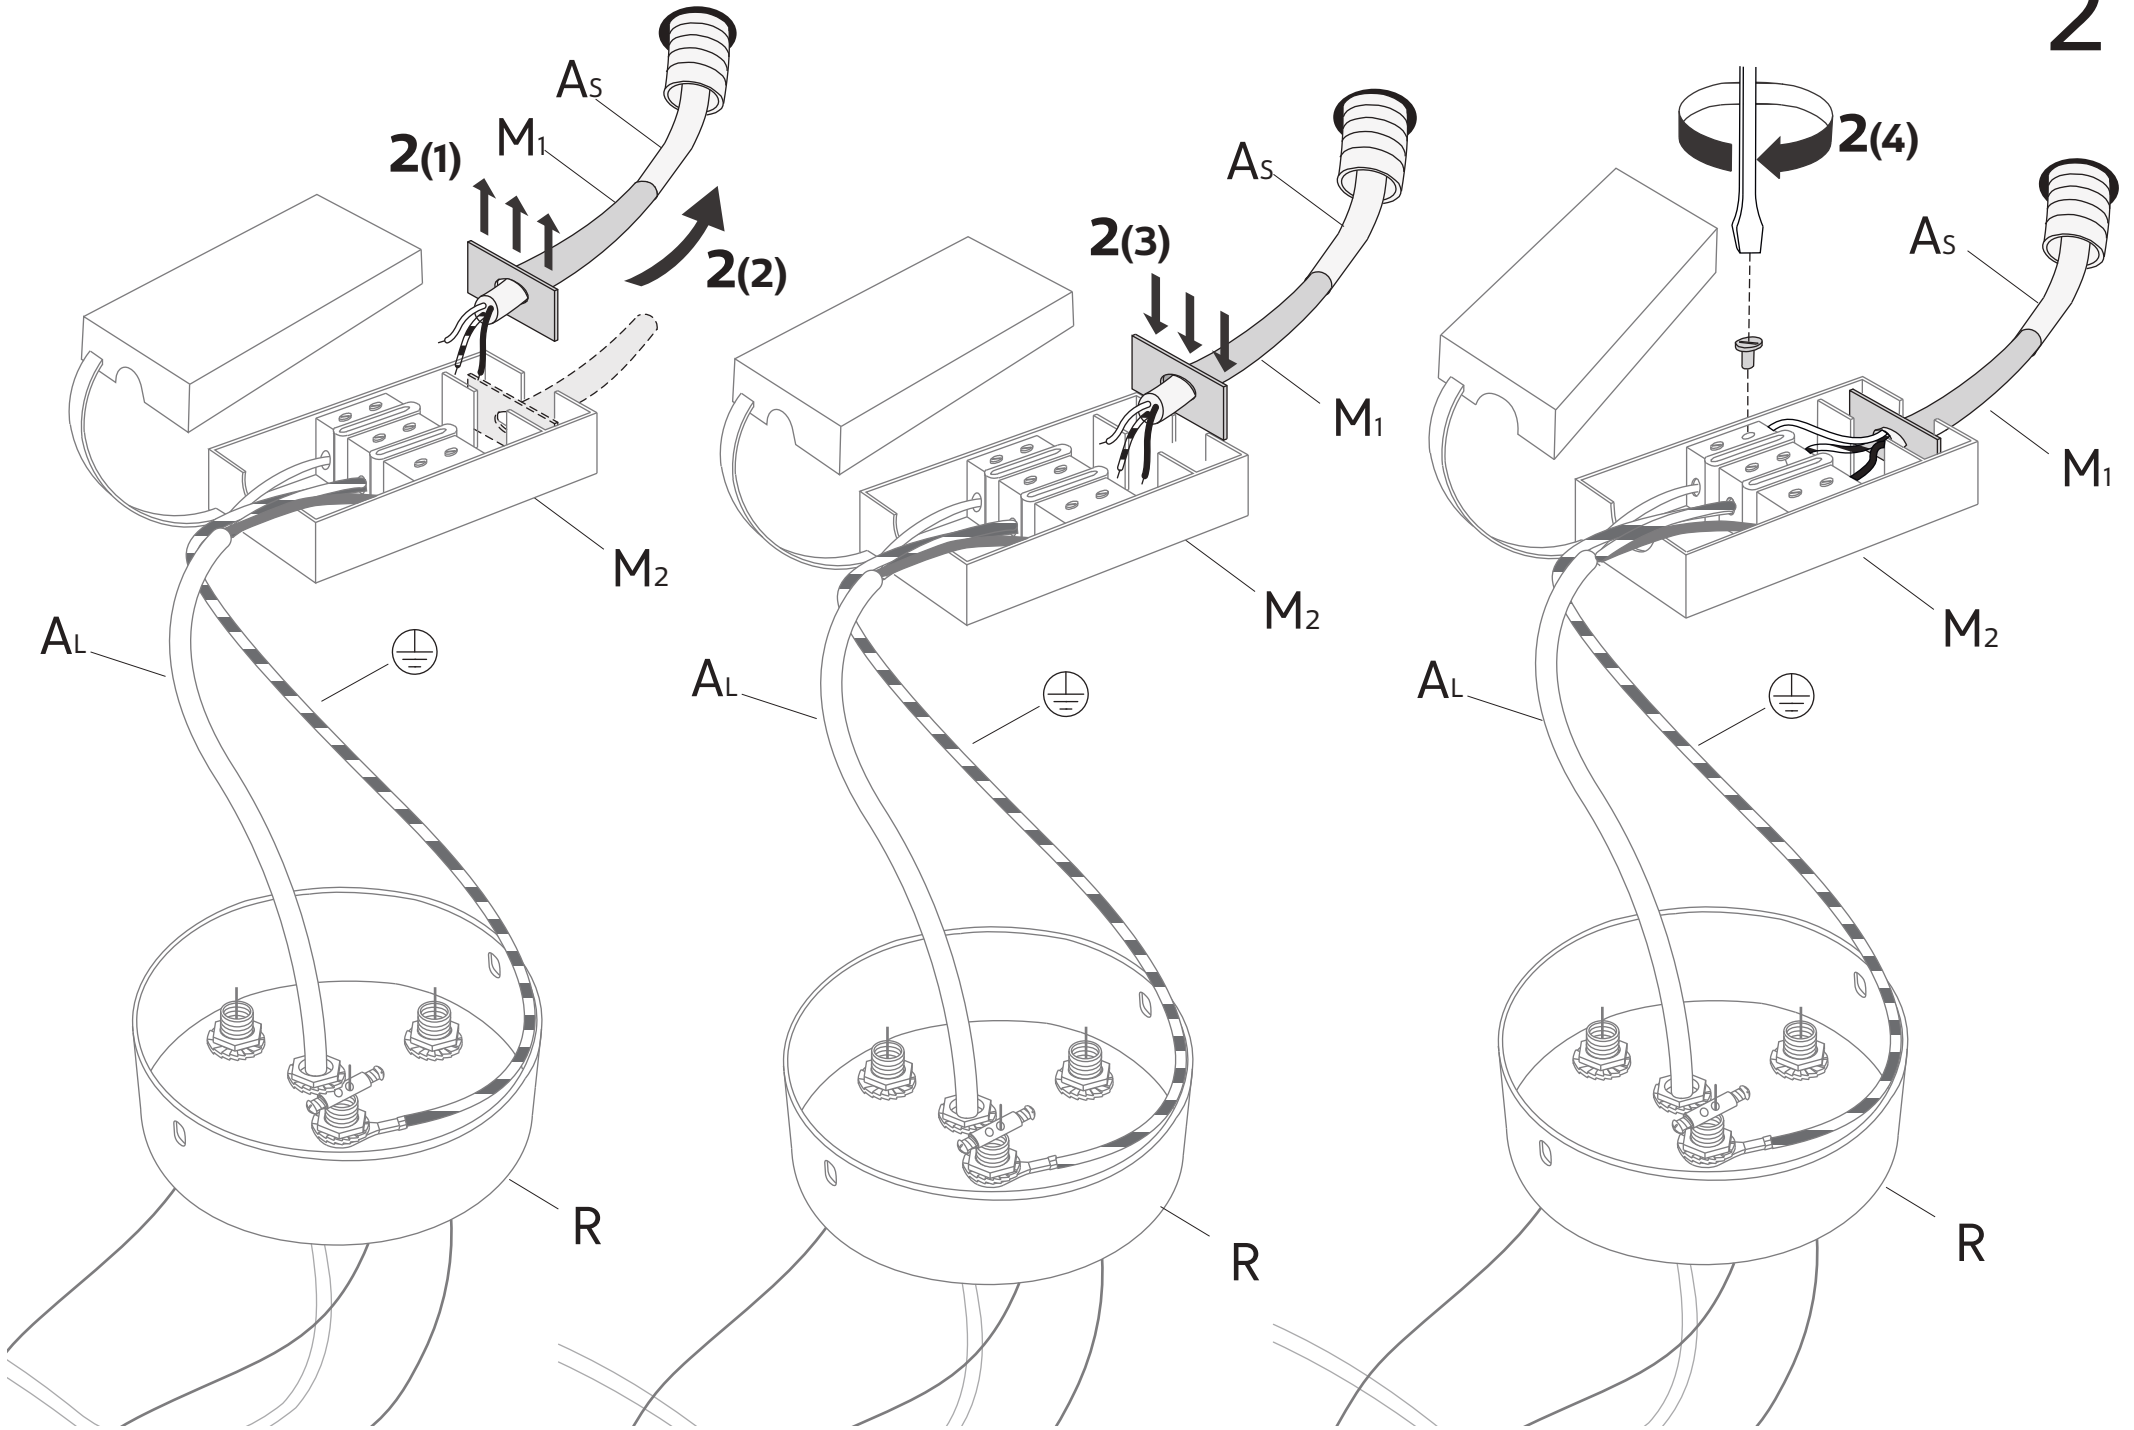

BLACKOUT

SE101 2B INT
SE101 2T INT

220-240 V.
max 3x52W E27

Karman srl

Via A. Grandi, San Martino del piano, 61034 Fossombrone (PU), Italy - p.iva 02175640412 tel +39 0721 71 5042 r.a fax +39 0721 716640 - www.karmanitalia.it