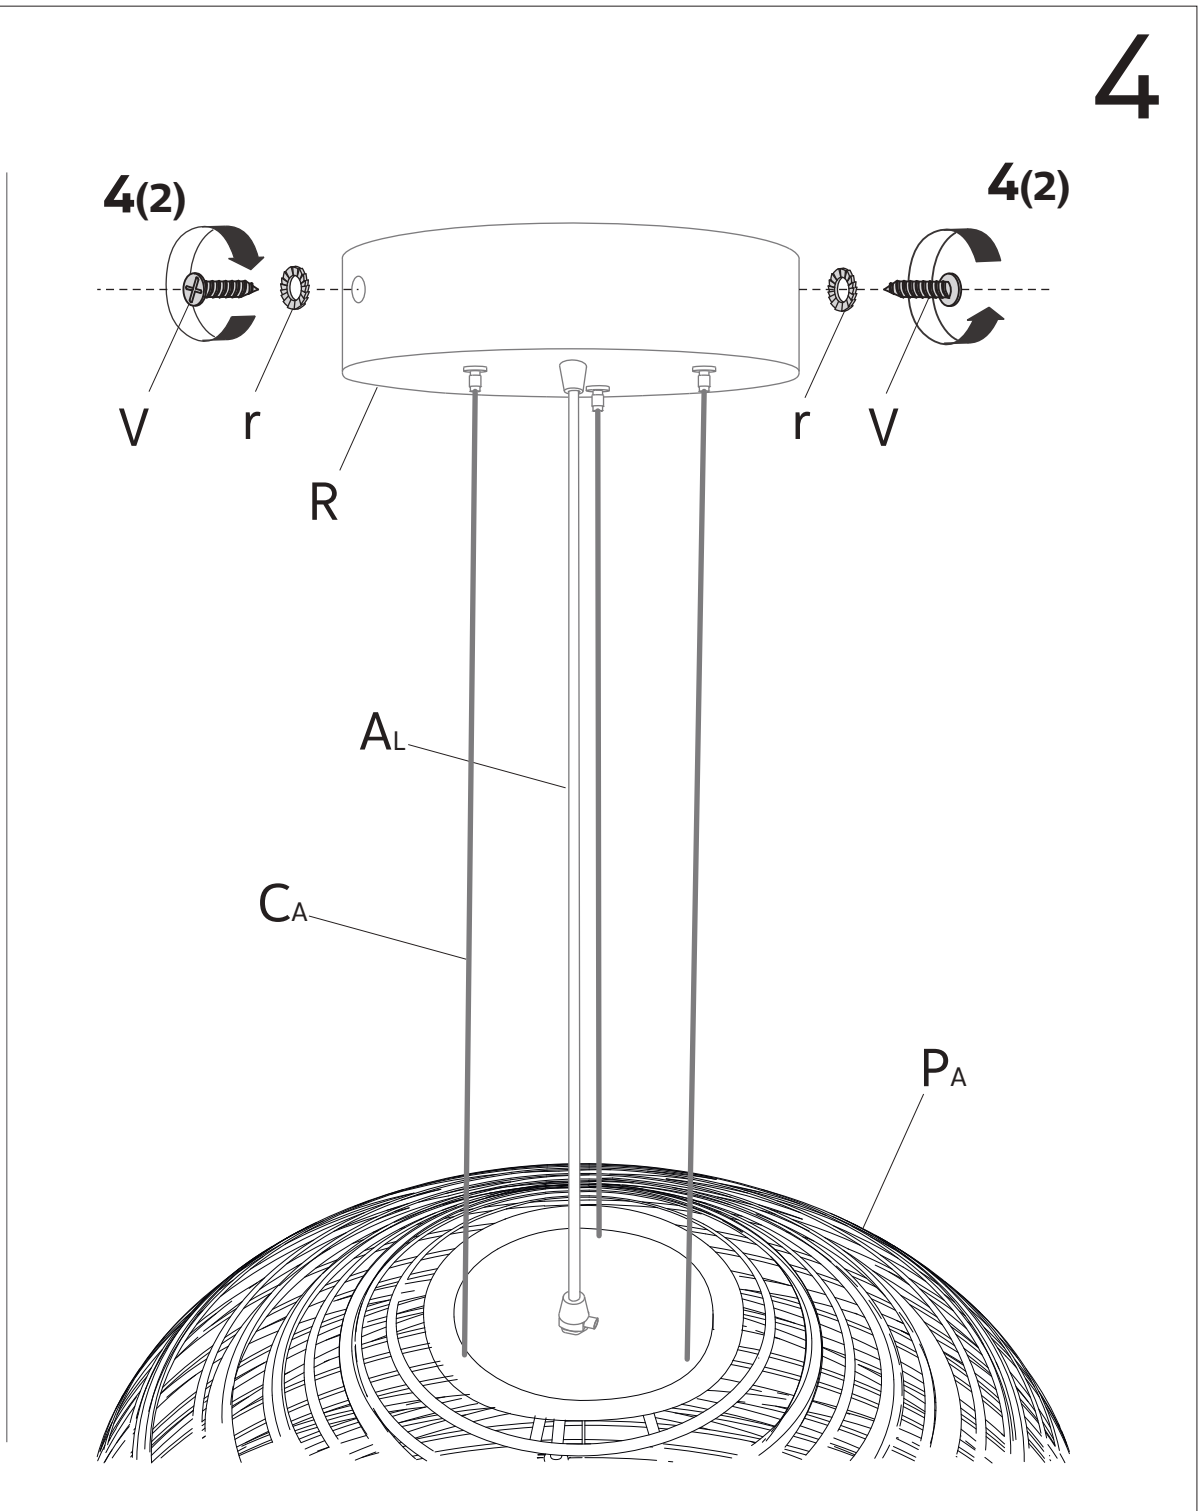

BLACKOUT

SE101 2B INT
SE101 2T INT

220-240 V.
max 3x52W E27

Karman srl

Via A. Grandi, San Martino del piano, 61034 Fossombrone (PU), Italy - p.iva 02175640412 tel +39 0721 71 5042 r.a fax +39 0721 716640 - www.karmanitalia.it