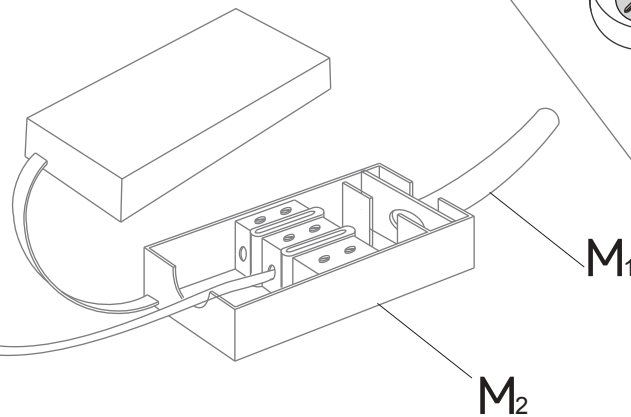

BLACKOUT

SE101 2B INT
SE101 2T INT

220-240 V.
max 3x52W E27

Karman srl

Via A. Grandi, San Martino del piano, 61034 Fossombrone (PU), Italy - p.iva 02175640412 tel +39 0721 71 5042 r.a fax +39 0721 716640 - www.karmanitalia.it