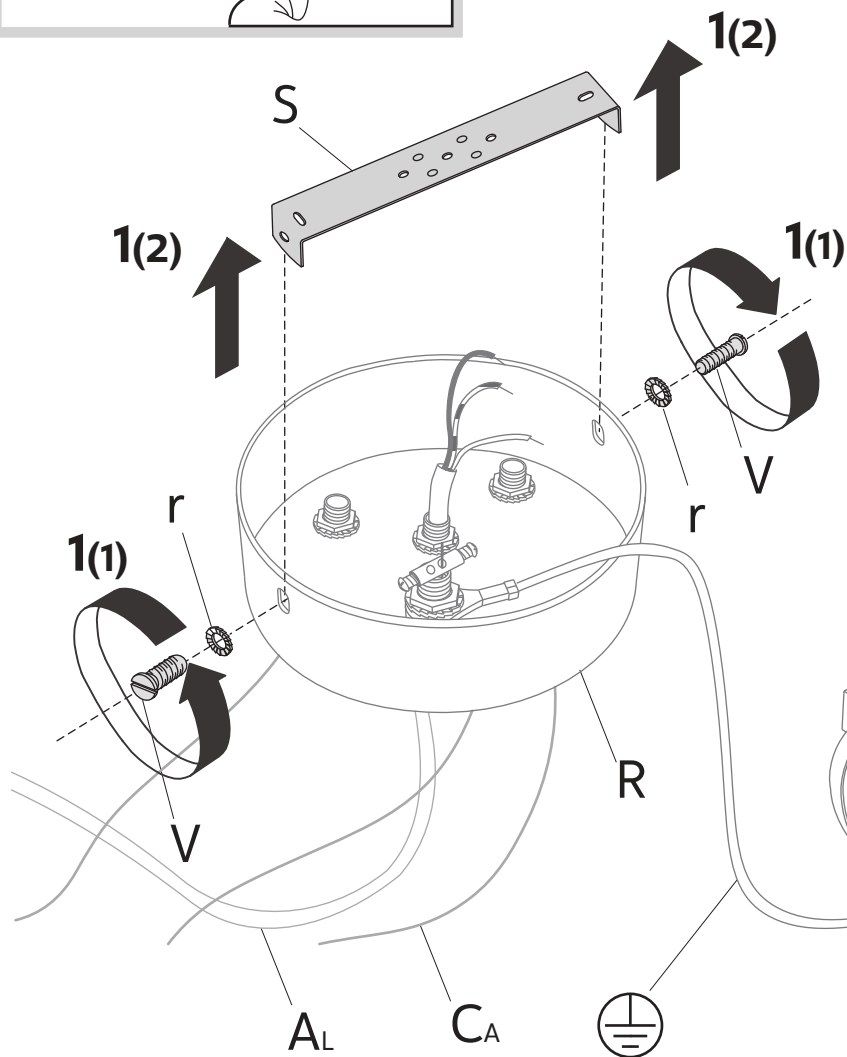

BLACKOUT

SE101 2B INT
SE101 2T INT

220-240 V.
max 3x52W E27

Karman srl

Via A. Grandi, San Martino del piano, 61034 Fossombrone (PU), Italy - p.iva 02175640412 tel +39 0721 71 5042 r.a fax +39 0721 716640 - www.karmanitalia.it