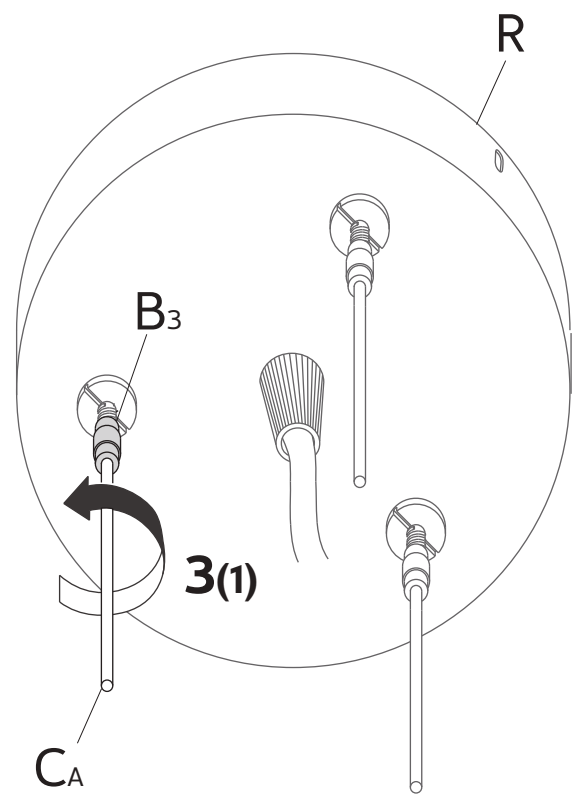

BLACKOUT

SE101 2B INT
SE101 2T INT

220-240 V.
max 3x52W E27

Karman srl

Via A. Grandi, San Martino del piano, 61034 Fossombrone (PU), Italy - p.iva 02175640412 tel +39 0721 71 5042 r.a fax +39 0721 716640 - www.karmanitalia.it