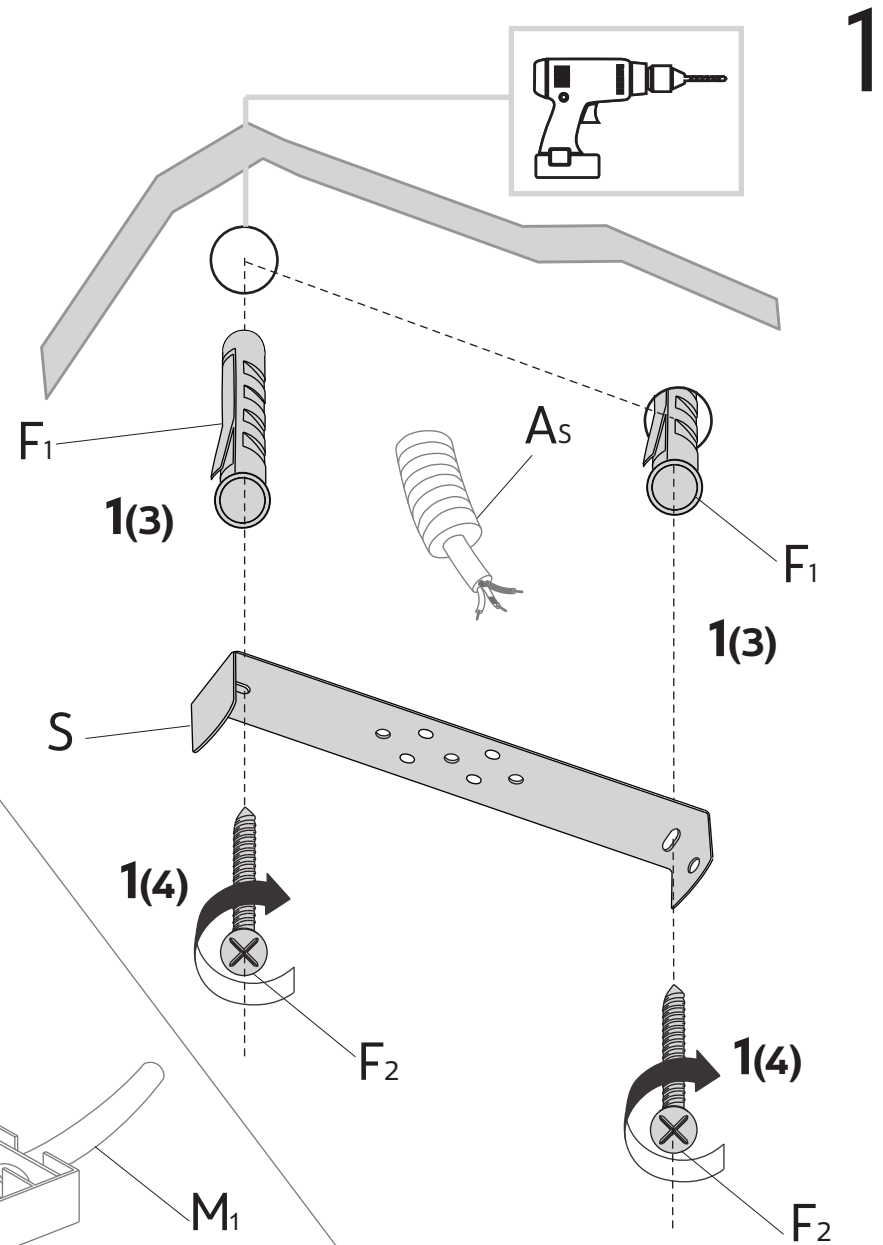

BLACKOUT

SE101 2B INT
SE101 2T INT

220-240 V.
max 3x52W E27

Karman srl

Via A. Grandi, San Martino del piano, 61034 Fossombrone (PU), Italy - p.iva 02175640412 tel +39 0721 71 5042 r.a fax +39 0721 716640 - www.karmanitalia.it