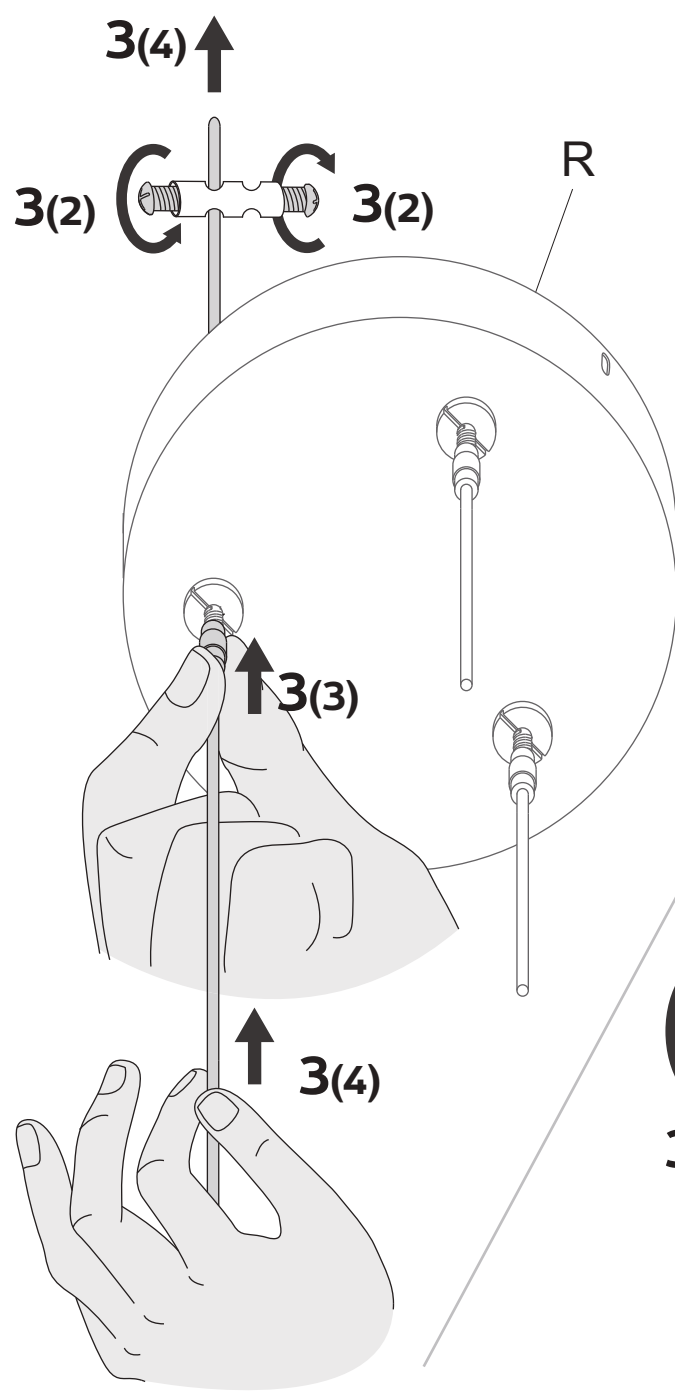

BLACKOUT

SE101 2B INT
SE101 2T INT

220-240 V.
max 3x52W E27

Karman srl

Via A. Grandi, San Martino del piano, 61034 Fossombrone (PU), Italy - p.iva 02175640412 tel +39 0721 71 5042 r.a fax +39 0721 716640 - www.karmanitalia.it