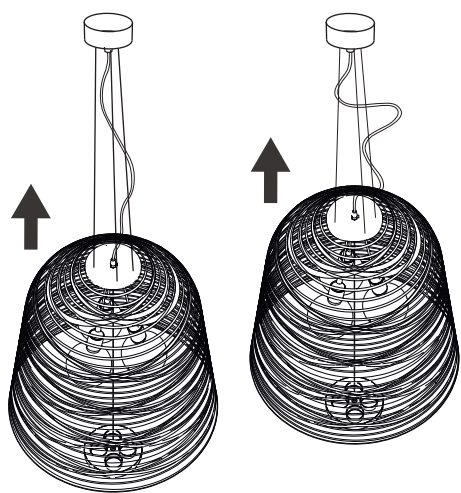

BLACKOUT

SE101 2B INT
SE101 2T INT

220-240 V.
max 3x52W E27

Karman srl

Via A. Grandi, San Martino del piano, 61034 Fossombrone (PU), Italy - p.iva 02175640412 tel +39 0721 71 5042 r.a fax +39 0721 716640 - www.karmanitalia.it