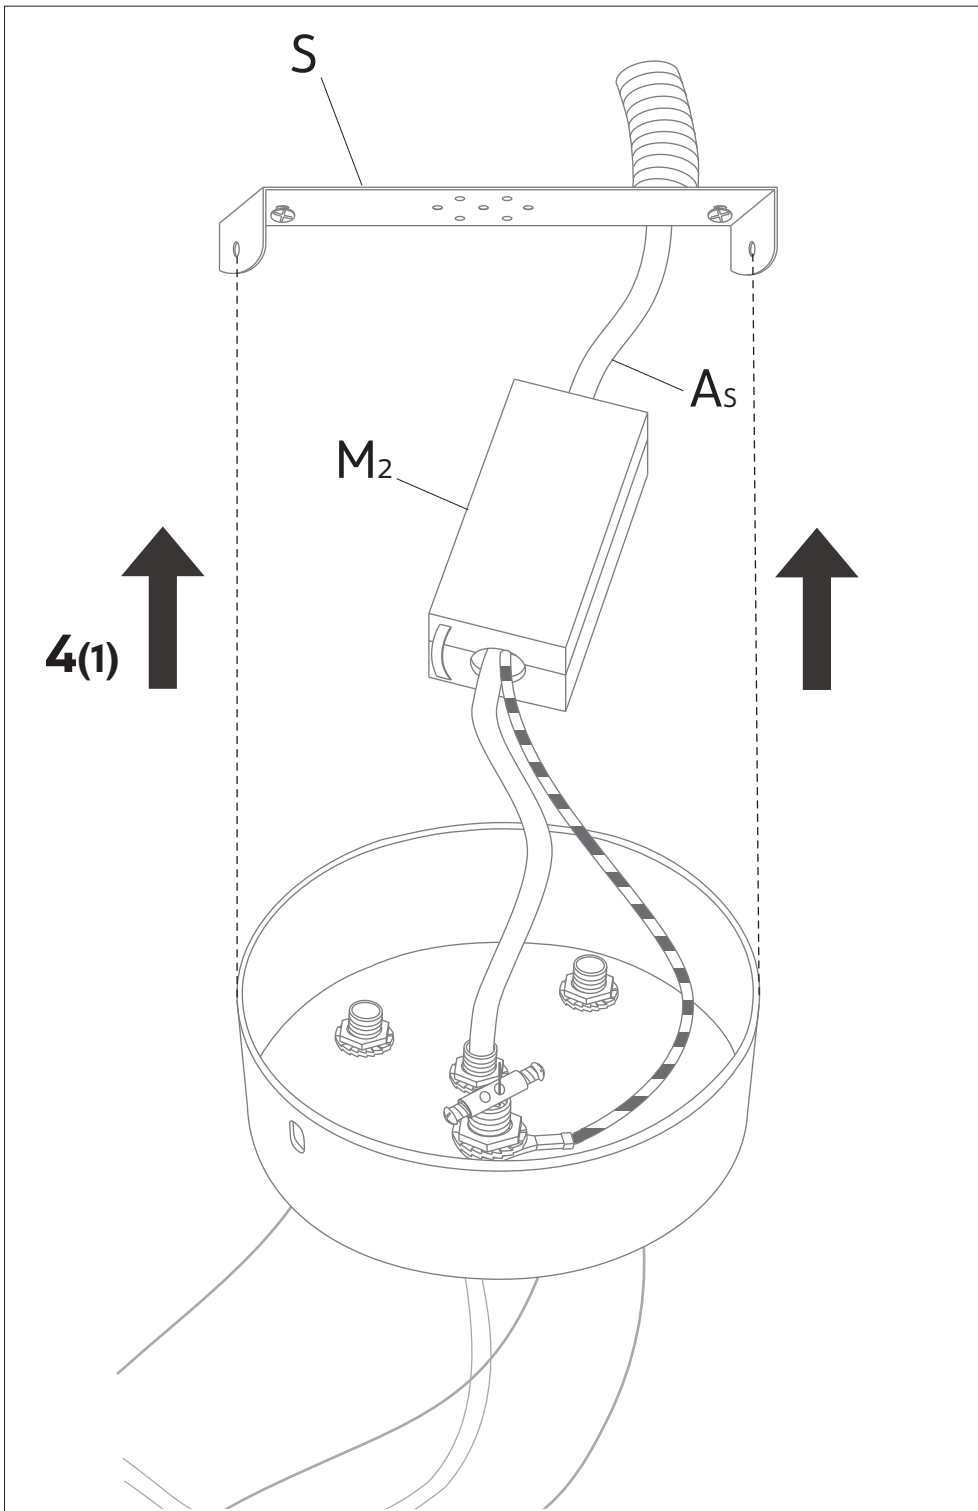

BLACKOUT

SE101 2B INT
SE101 2T INT

220-240 V.
max 3x52W E27

Karman srl

Via A. Grandi, San Martino del piano, 61034 Fossombrone (PU), Italy - p.iva 02175640412 tel +39 0721 71 5042 r.a fax +39 0721 716640 - www.karmanitalia.it