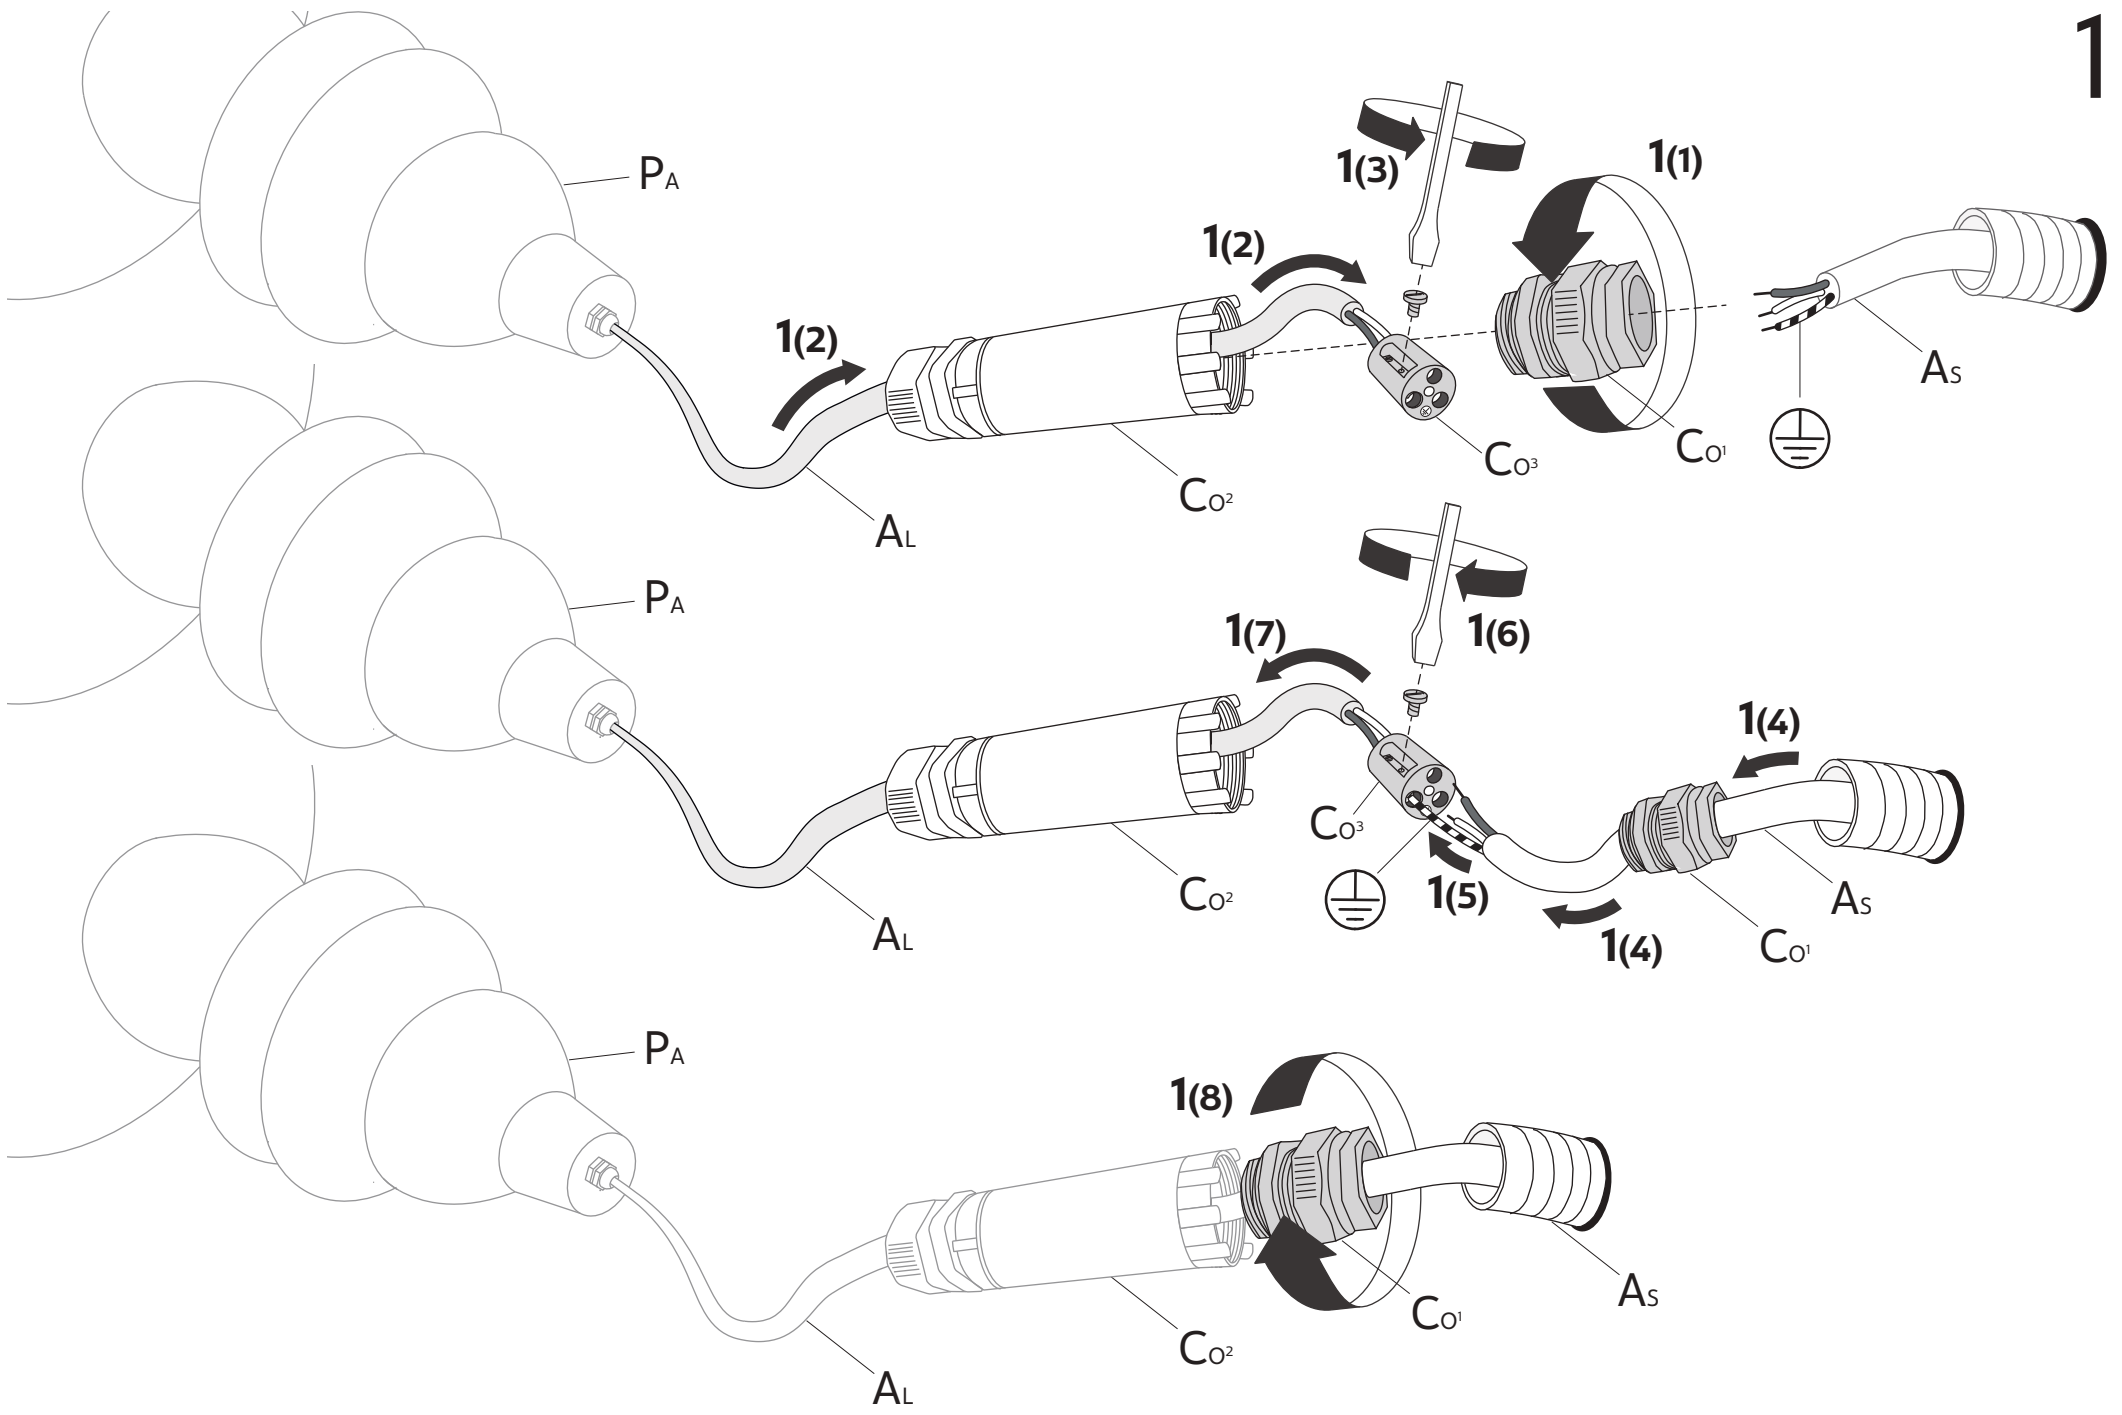

ALIBABIG

SE616V-EXT

SE617V-EXT

220-240 V.
max 2x25W - E27

IP65   

Karman srl

Via A. Grandi, San Martino del piano, 61034 Fossombrone (PU), Italy - p.iva 02175640412 tel +39 0721 71 5042 r.a fax +39 0721 716640 - www.karmanitalia.it

C - 01

ALIBABIG

SE616V-EXT
SE617V-EXT
optional
SR0102B EXT

220-240 V.
max 2x23W E27

IP65   CE

Karman srl

Via A. Grandi, San Martino del piano, 61034 Fossombrone (PU), Italy - p.iva 02175640412 tel +39 0721 71 5042 r.a fax +39 0721 716640 - www.karmanitalia.it