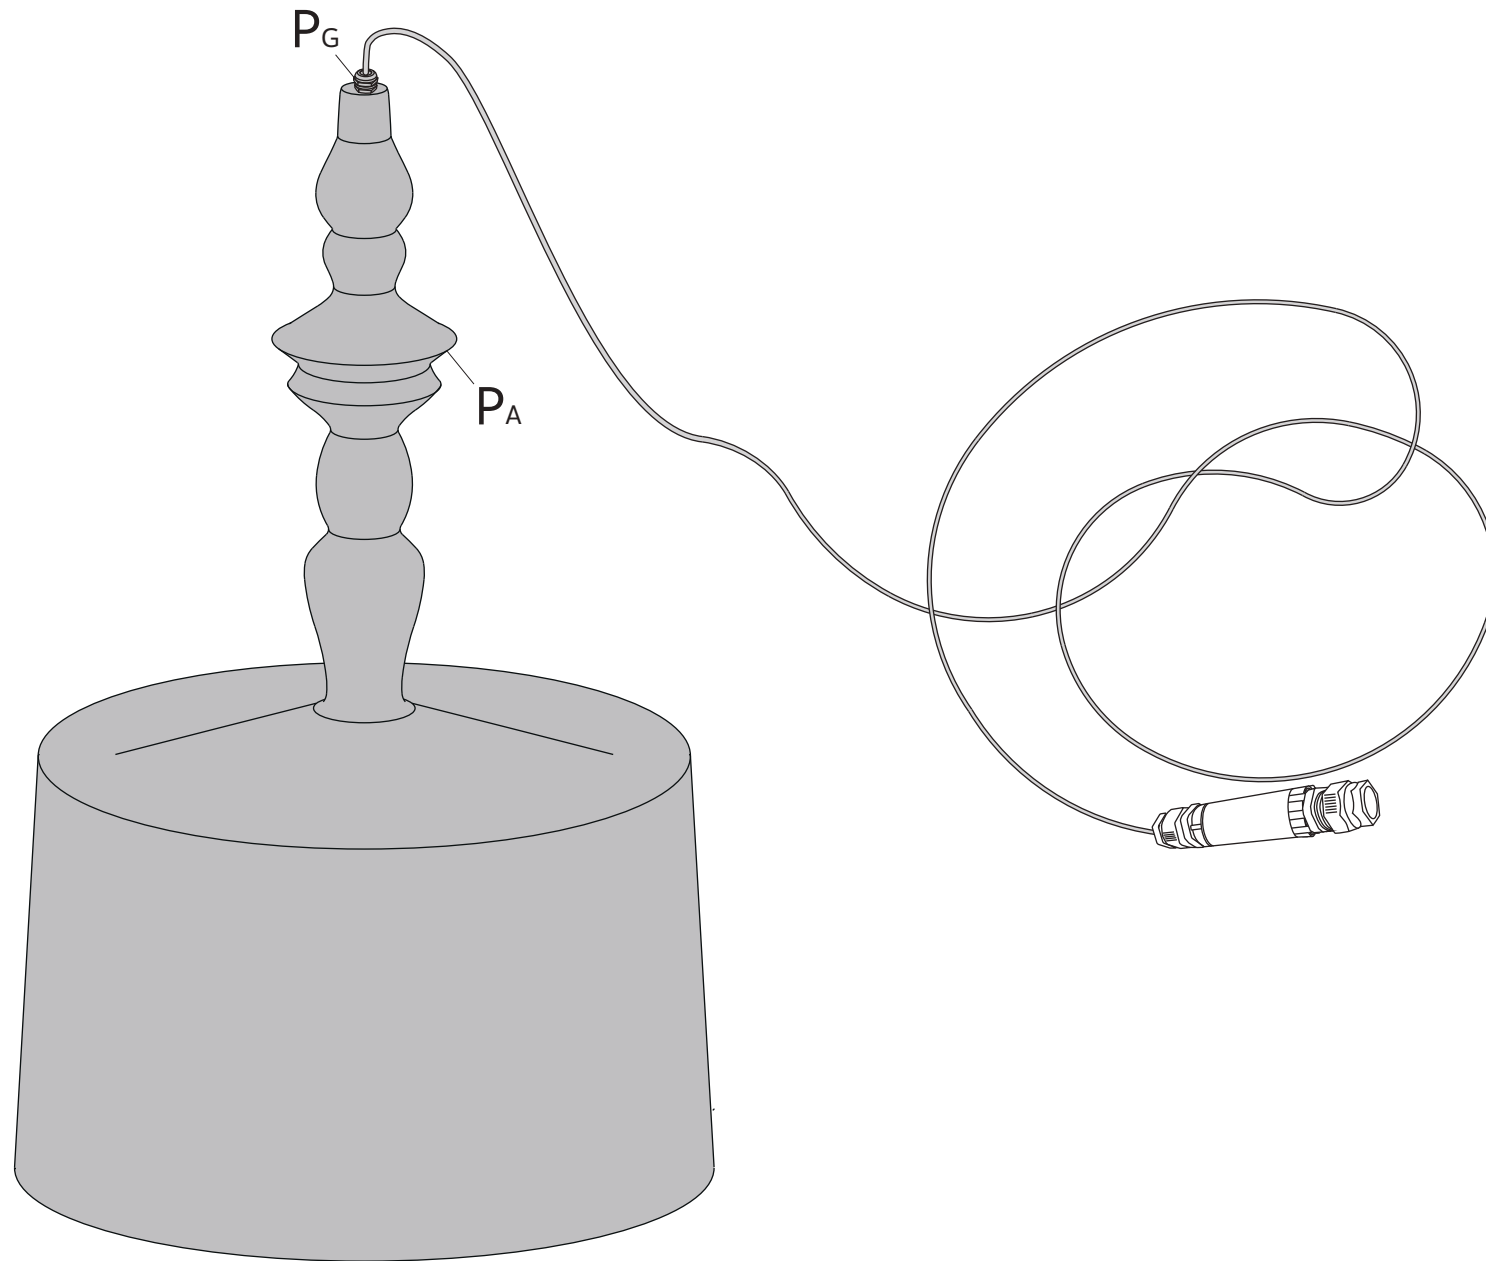

ALIBABIG

SE616V-EXT

SE617V-EXT

220-240 V.
max 2x25W - E27

IP65   

Karman srl

Via A. Grandi, San Martino del piano, 61034 Fossombrone (PU), Italy - p.iva 02175640412 tel +39 0721 71 5042 r.a fax +39 0721 716640 - www.karmanitalia.it

C - 01

ALIBABIG

SE616V-EXT
SE617V-EXT
optional
SR0102B EXT

220-240 V.
max 2x23W E27

IP65   CE

Karman srl

Via A. Grandi, San Martino del piano, 61034 Fossombrone (PU), Italy - p.iva 02175640412 tel +39 0721 71 5042 r.a fax +39 0721 716640 - www.karmanitalia.it