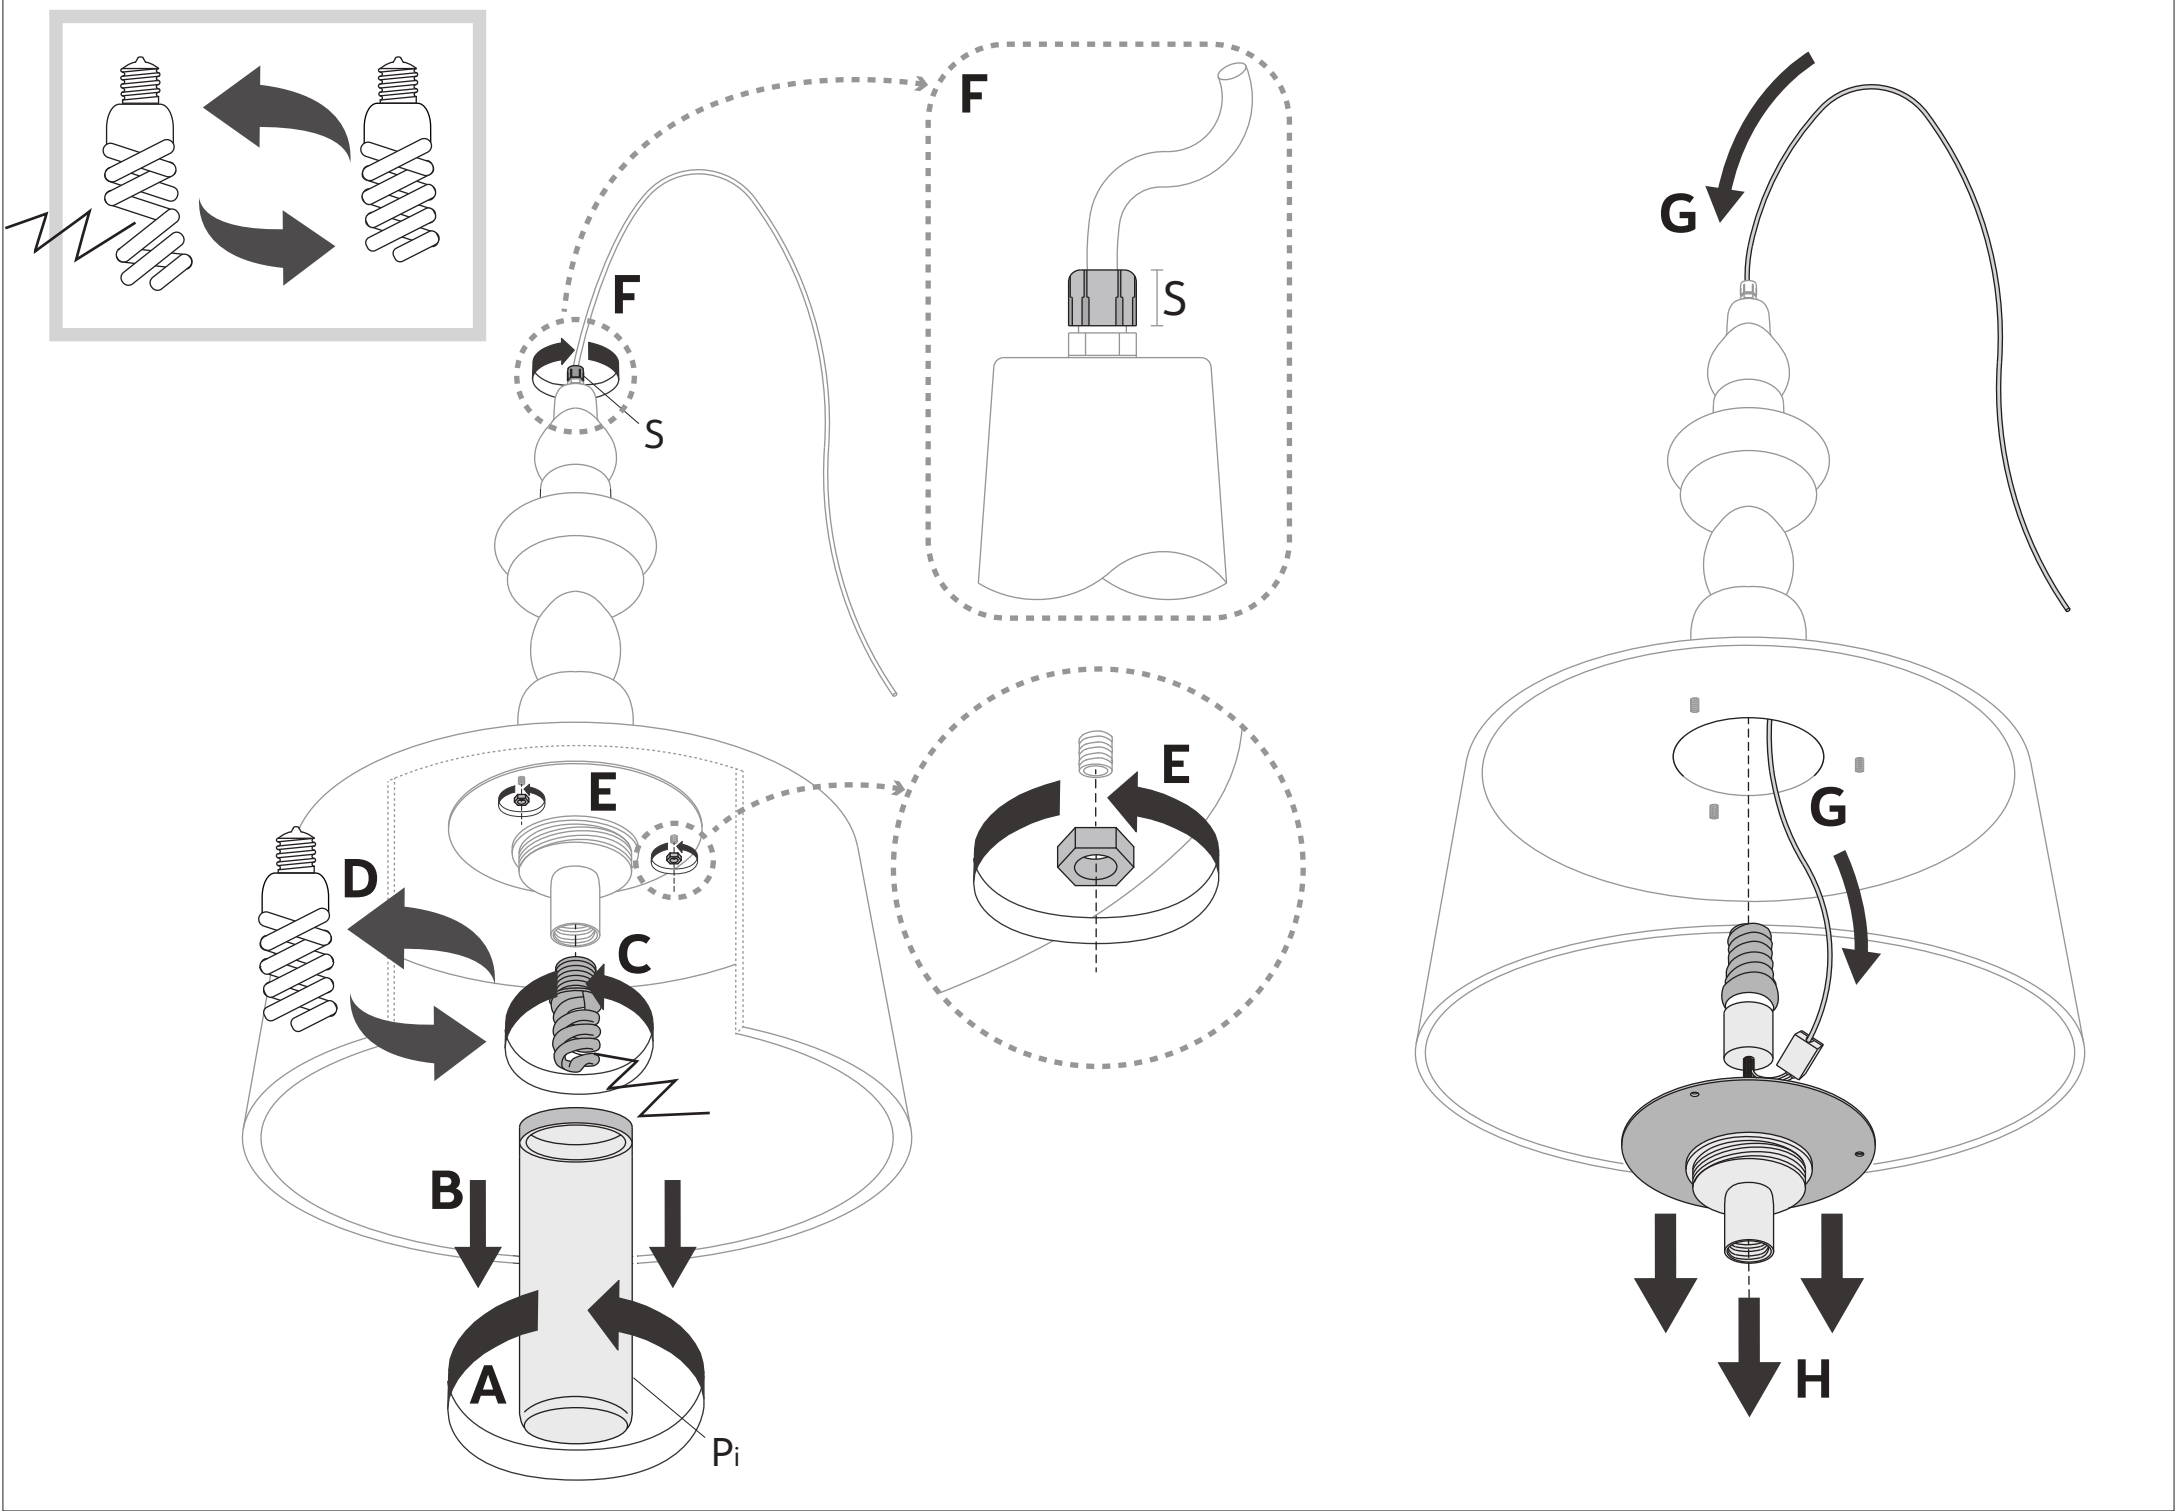

ALIBABIG

SE616V-EXT

SE617V-EXT

220-240 V.
max 2x25W - E27

IP65   

Karman srl

Via A. Grandi, San Martino del piano, 61034 Fossombrone (PU), Italy - p.iva 02175640412 tel +39 0721 71 5042 r.a fax +39 0721 716640 - www.karmanitalia.it

C - 01

ALIBABIG

SE616V-EXT
SE617V-EXT
optional
SR0102B EXT

220-240 V.
max 2x23W E27

IP65   CE

Karman srl

Via A. Grandi, San Martino del piano, 61034 Fossombrone (PU), Italy - p.iva 02175640412 tel +39 0721 71 5042 r.a fax +39 0721 716640 - www.karmanitalia.it