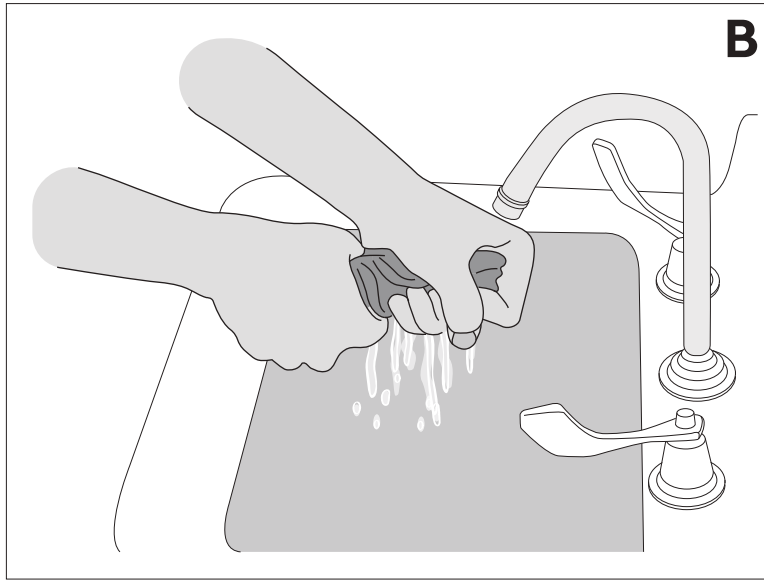

C - 01

ALIBABIG

SE616V-EXT
SE617V-EXT
optional
SR0102B EXT

220-240 V.
max 2x23W E27

IP65   CE

Karman srl

Via A. Grandi, San Martino del piano, 61034 Fossombrone (PU), Italy - p.iva 02175640412 tel +39 0721 71 5042 r.a fax +39 0721 716640 - www.karmanitalia.it