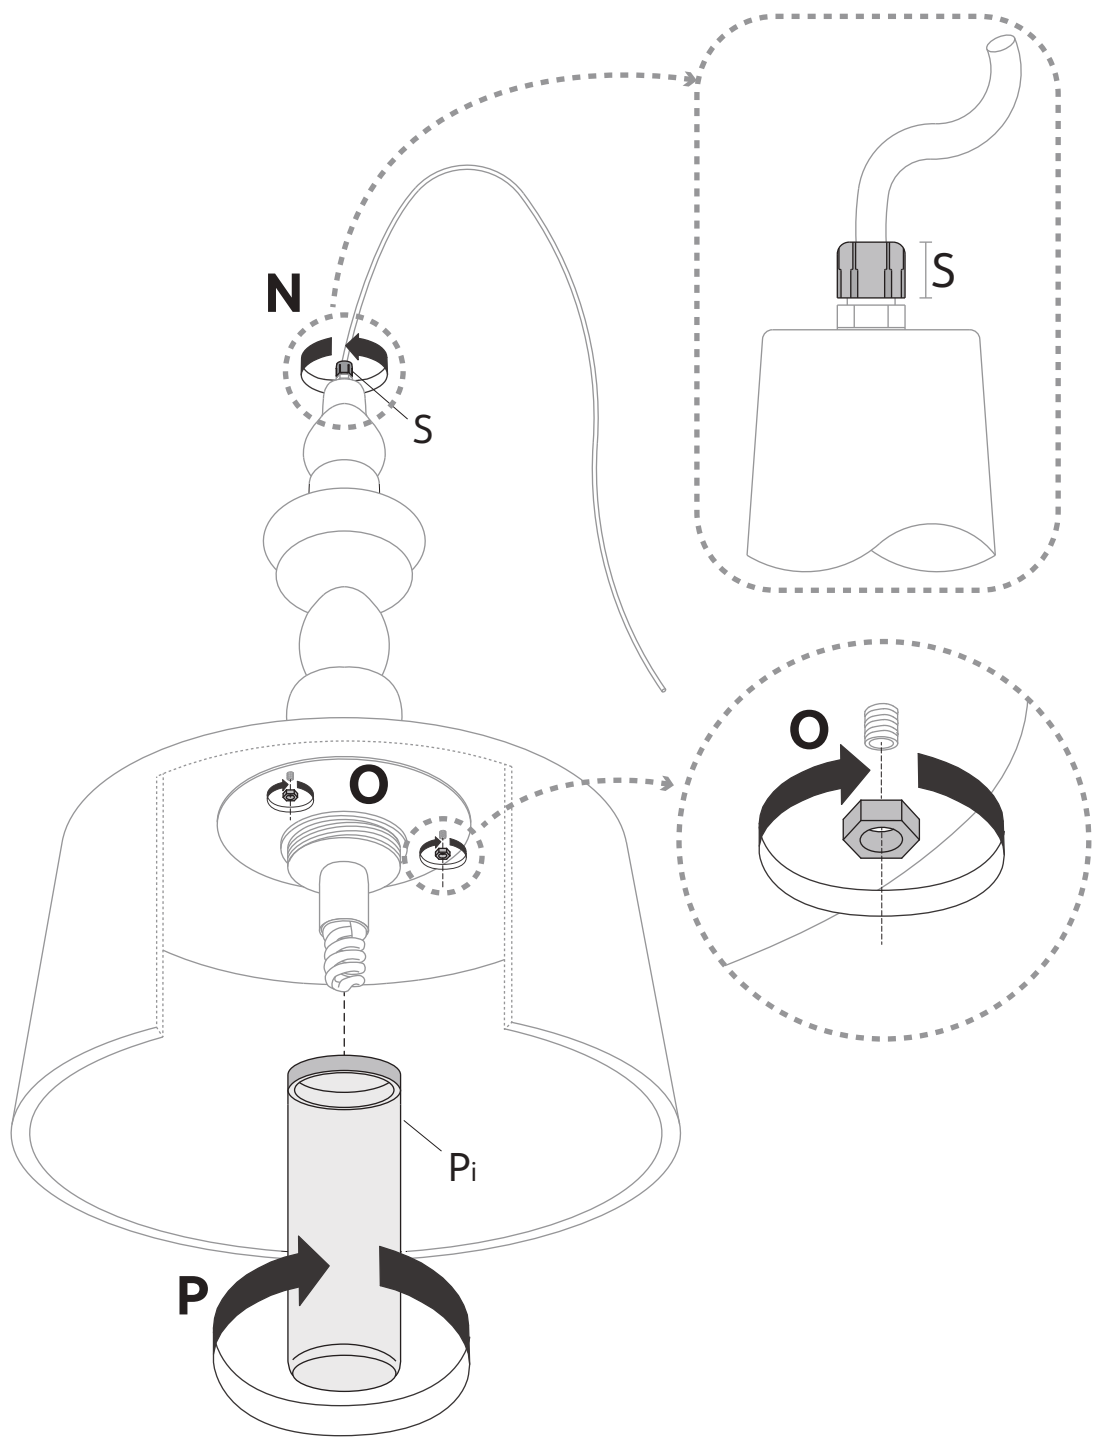

ALIBABIG

SE616V-EXT

SE617V-EXT

220-240 V.
max 2x25W - E27

IP65   

Karman srl

Via A. Grandi, San Martino del piano, 61034 Fossombrone (PU), Italy - p.iva 02175640412 tel +39 0721 71 5042 r.a fax +39 0721 716640 - www.karmanitalia.it

C - 01

ALIBABIG

SE616V-EXT
SE617V-EXT
optional
SR0102B EXT

220-240 V.
max 2x23W E27

IP65   CE

Karman srl

Via A. Grandi, San Martino del piano, 61034 Fossombrone (PU), Italy - p.iva 02175640412 tel +39 0721 71 5042 r.a fax +39 0721 716640 - www.karmanitalia.it

C - 01

2x F

1x P