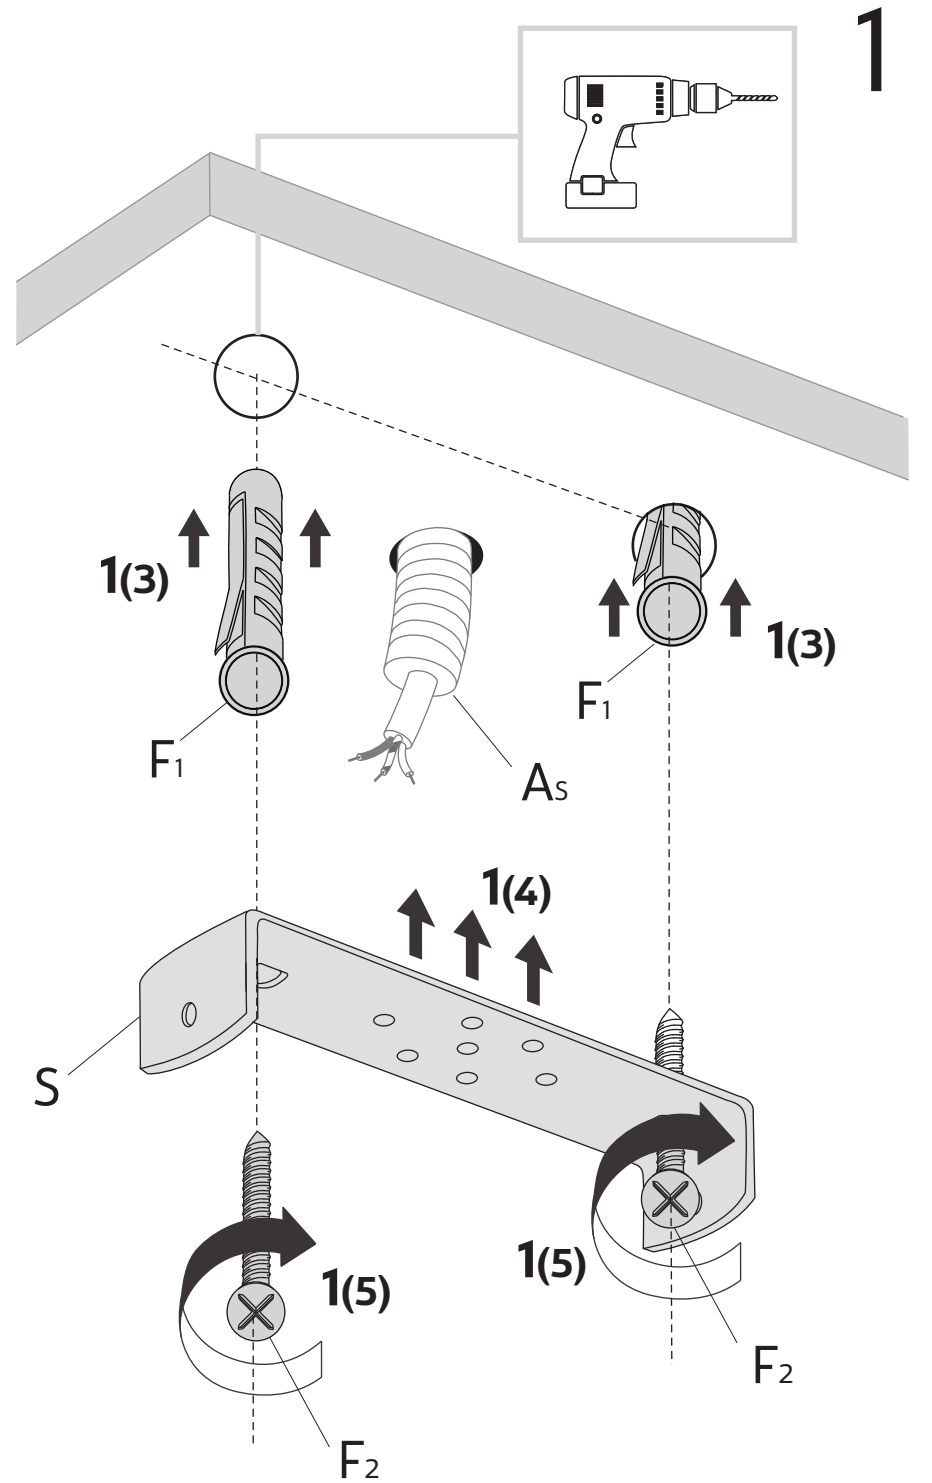

ALIBABIG

SE616V-INT
SE617V-INT

220-240 V.
max 1x105W E27 (down)
max 1x42W E27 (up)

Karman srl

Via A. Grandi, San Martino del piano, 61034 Fossombrone (PU), Italy - p.iva 02175640412 tel +39 0721 71 5042 r.a fax +39 0721 716640 - www.karmanitalia.it

C - 01

2x F

3