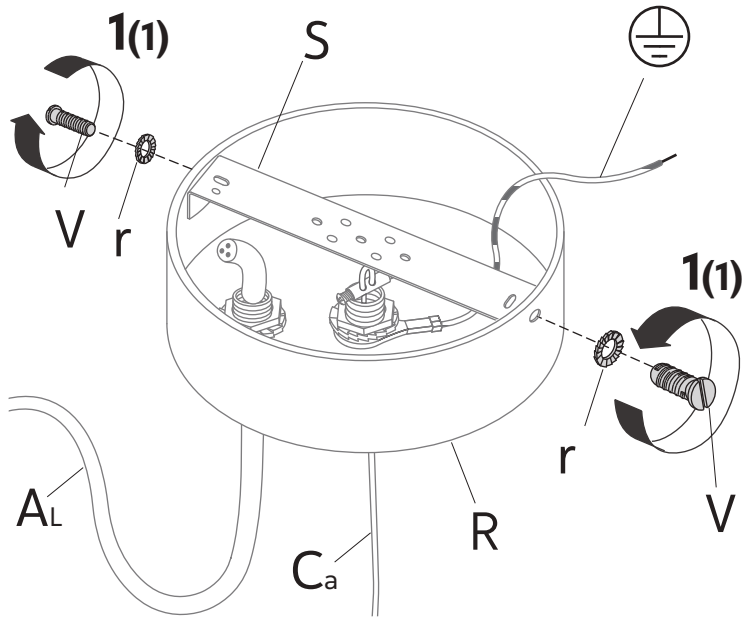

ALIBABIG

SE616V-INT
SE617V-INT

220-240 V.
max 1x105W E27 (down)
max 1x42W E27 (up)

Karman srl

Via A. Grandi, San Martino del piano, 61034 Fossombrone (PU), Italy - p.iva 02175640412 tel +39 0721 71 5042 r.a fax +39 0721 716640 - www.karmanitalia.it

C - 01

2x F

3