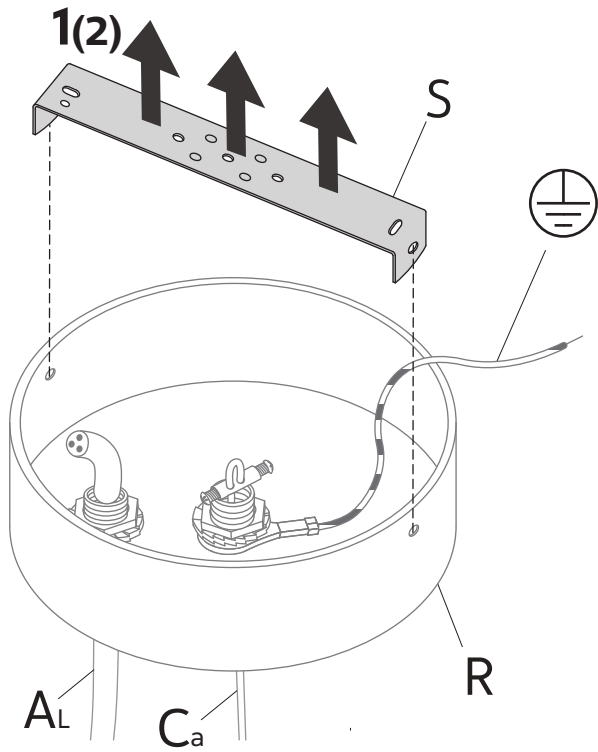

ALIBABIG

SE616V-INT
SE617V-INT

220-240 V.
max 1x105W E27 (down)
max 1x42W E27 (up)

Karman srl

Via A. Grandi, San Martino del piano, 61034 Fossombrone (PU), Italy - p.iva 02175640412 tel +39 0721 71 5042 r.a fax +39 0721 716640 - www.karmanitalia.it

C - 01

2x F

3