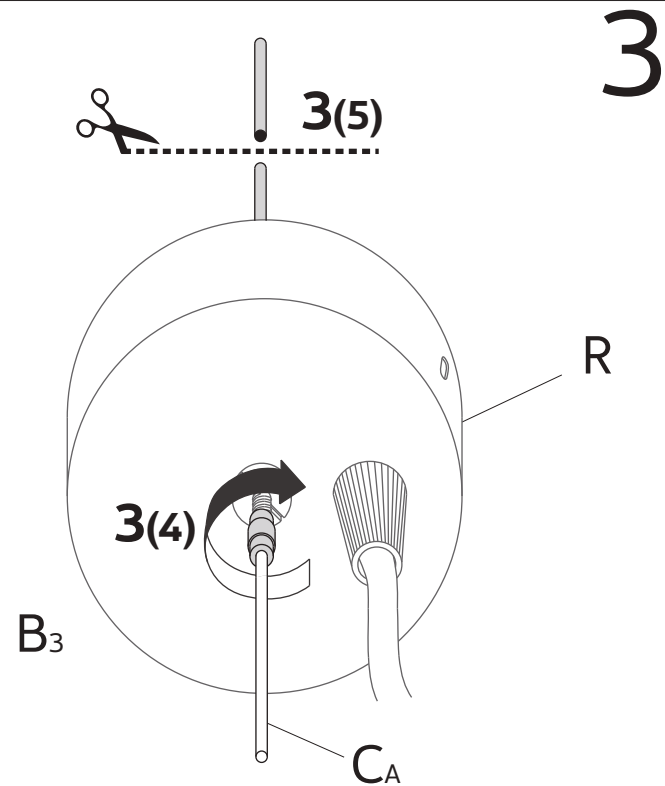

ALIBABIG

SE616V-INT
SE617V-INT

220-240 V.
max 1x105W E27 (down)
max 1x42W E27 (up)

Karman srl

Via A. Grandi, San Martino del piano, 61034 Fossombrone (PU), Italy - p.iva 02175640412 tel +39 0721 71 5042 r.a fax +39 0721 716640 - www.karmanitalia.it

C - 01

2x F

3