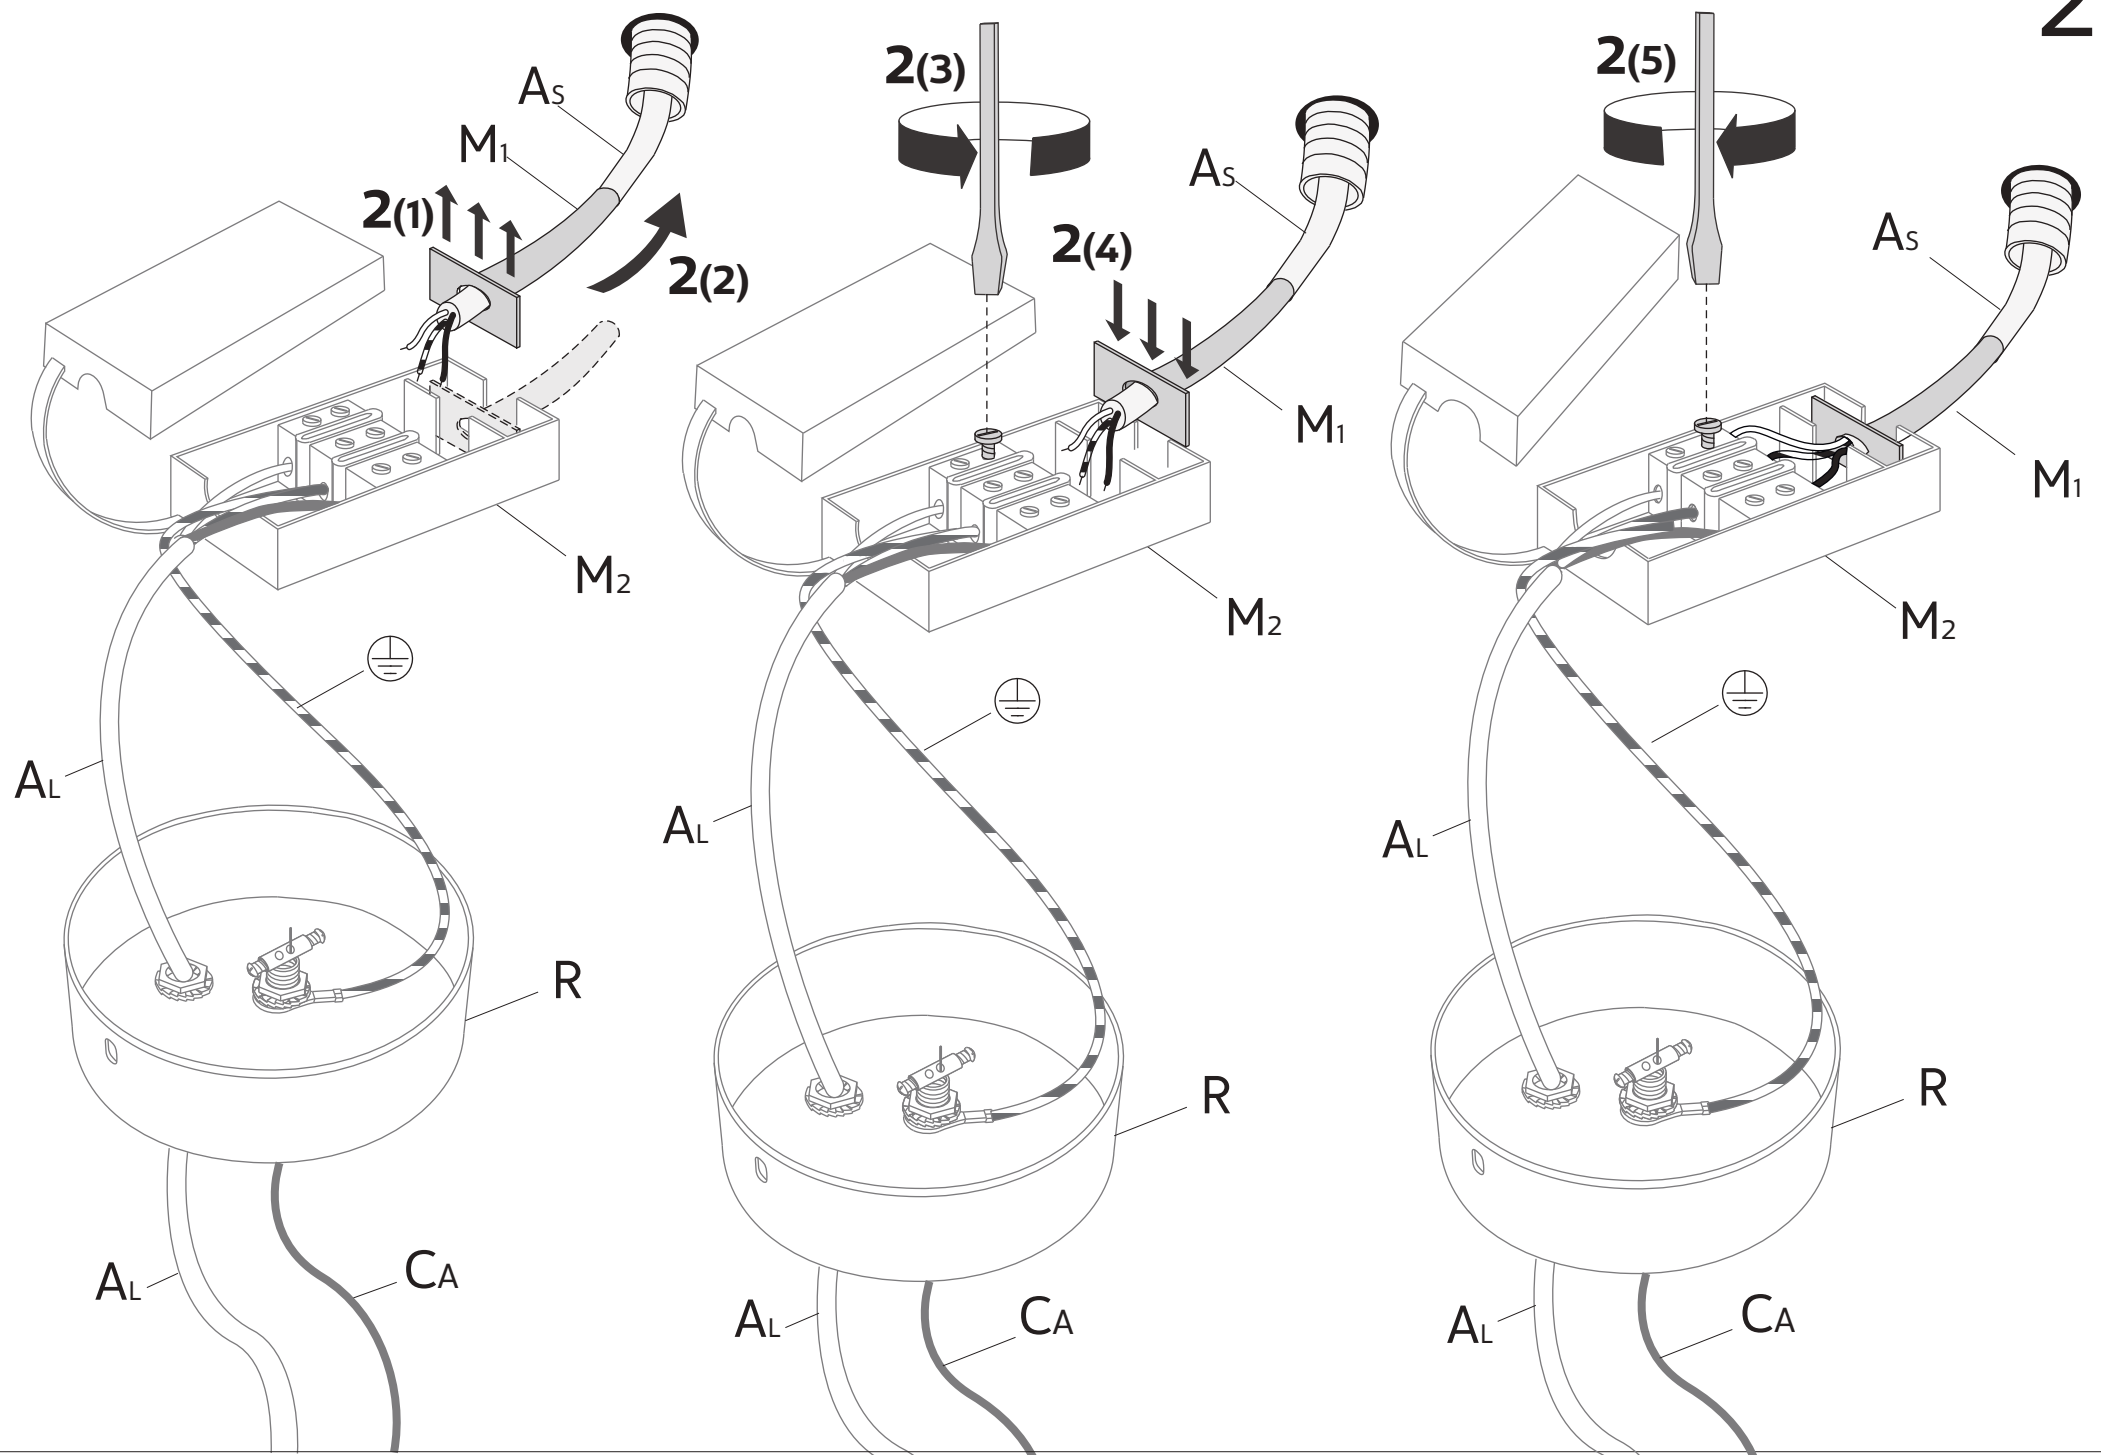

ALIBABIG

SE616V-INT
SE617V-INT

220-240 V.
max 1x105W E27 (down)
max 1x42W E27 (up)

Karman srl

Via A. Grandi, San Martino del piano, 61034 Fossombrone (PU), Italy - p.iva 02175640412 tel +39 0721 71 5042 r.a fax +39 0721 716640 - www.karmanitalia.it

C - 01

2x F

3