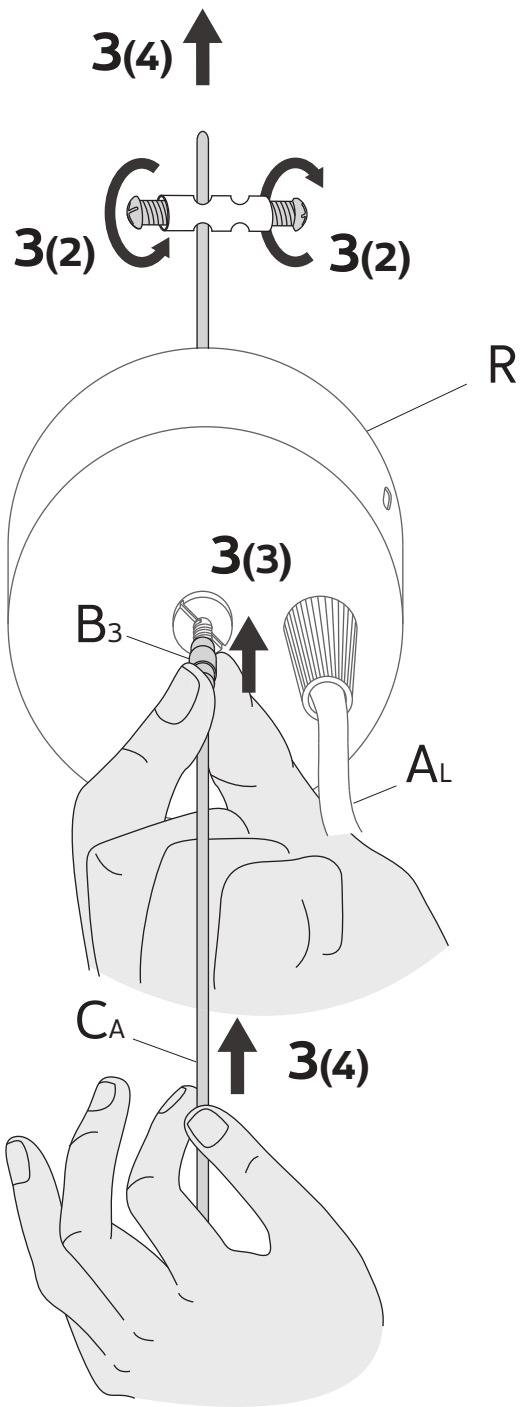

ALIBABIG

SE616V-INT
SE617V-INT

220-240 V.
max 1x105W E27 (down)
max 1x42W E27 (up)

Karman srl

Via A. Grandi, San Martino del piano, 61034 Fossombrone (PU), Italy - p.iva 02175640412 tel +39 0721 71 5042 r.a fax +39 0721 716640 - www.karmanitalia.it

C - 01

2x F

3