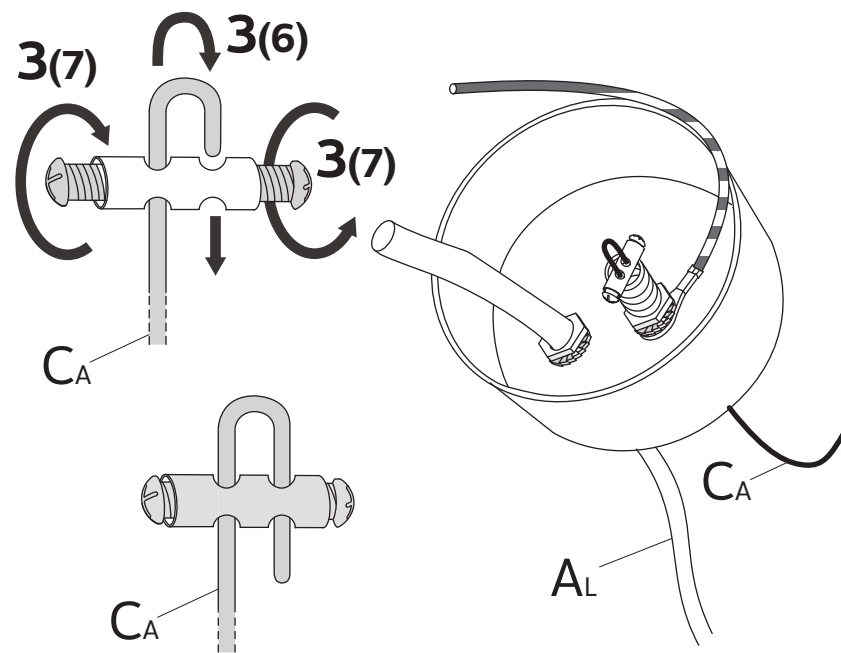

ALIBABIG

SE616V-INT
SE617V-INT

220-240 V.
max 1x105W E27 (down)
max 1x42W E27 (up)

Karman srl

Via A. Grandi, San Martino del piano, 61034 Fossombrone (PU), Italy - p.iva 02175640412 tel +39 0721 71 5042 r.a fax +39 0721 716640 - www.karmanitalia.it

C - 01

2x F

3