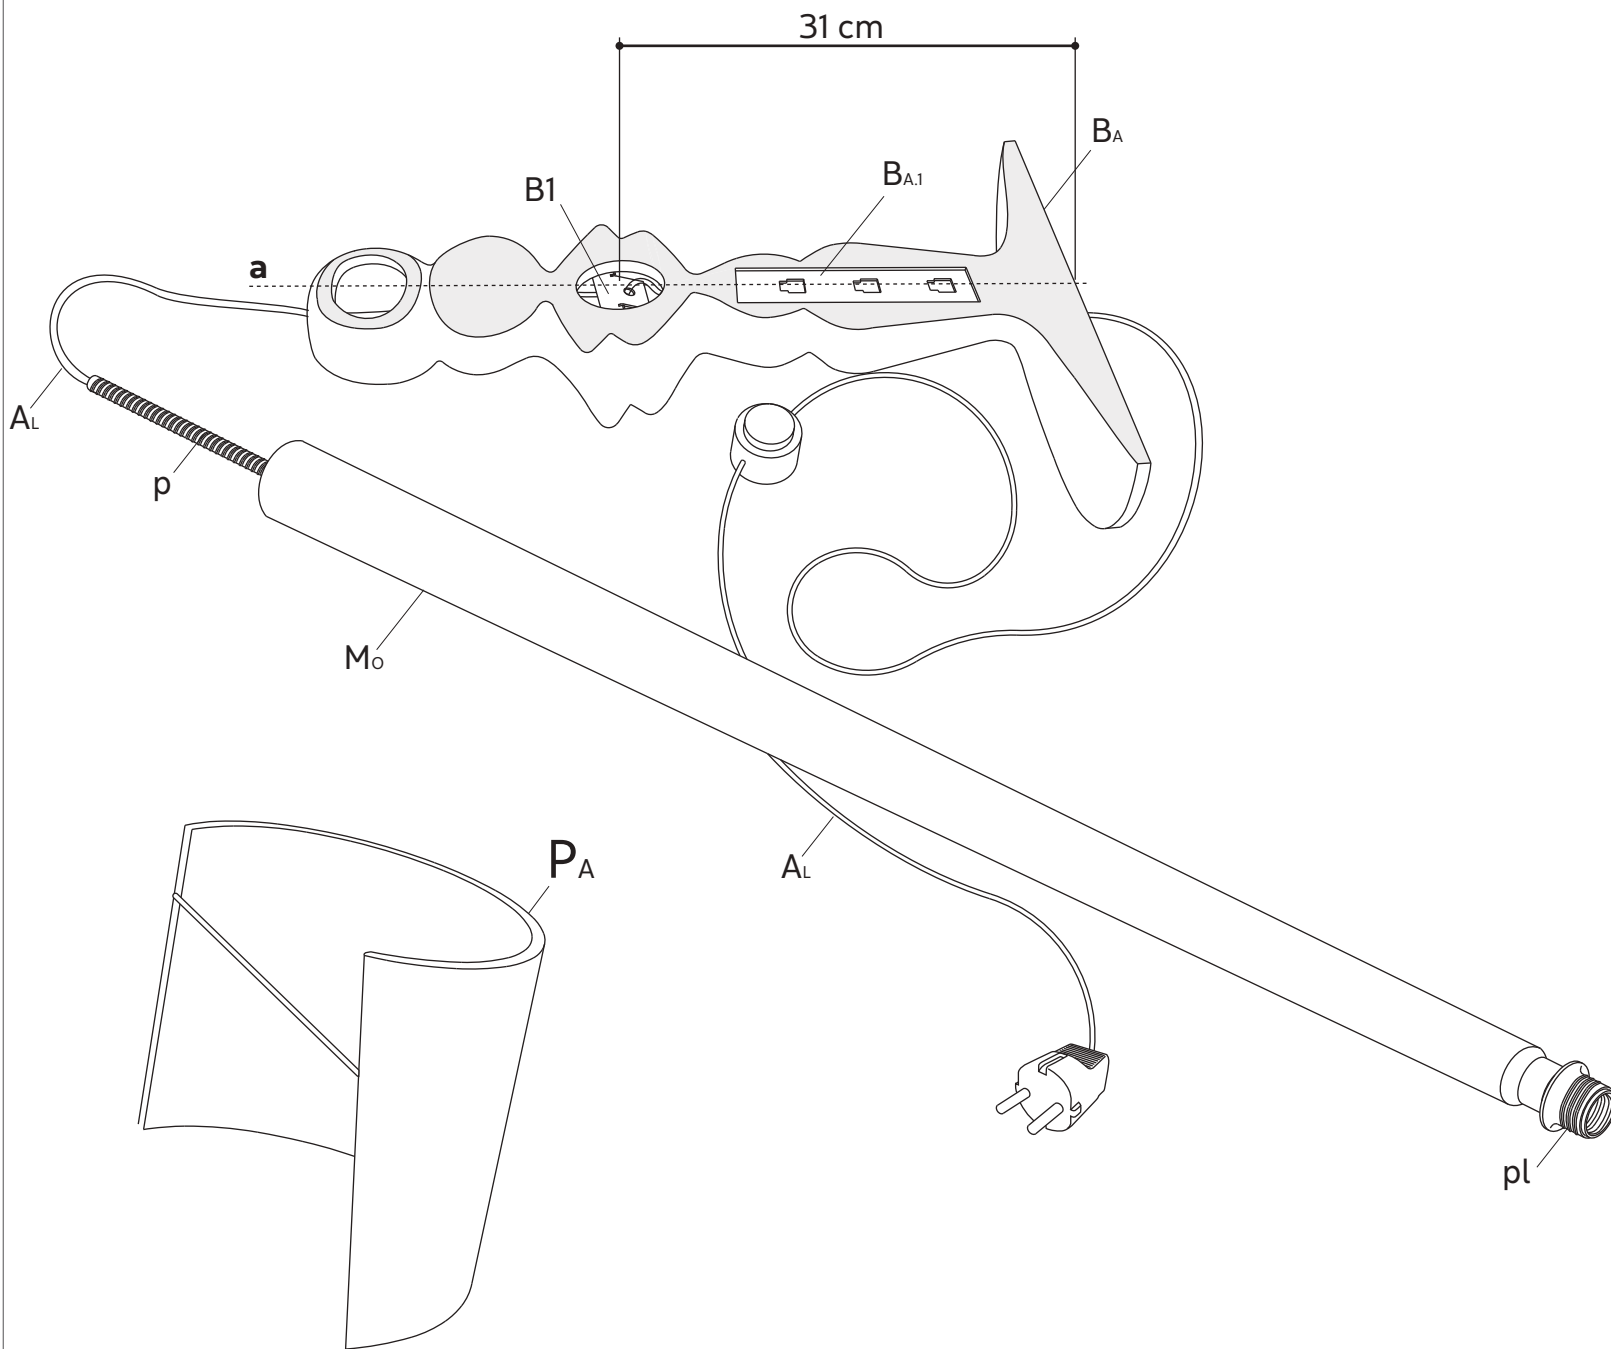

# ALÌ E BABÀ

H6025CBS  
H6025LS

220-240 V.  
max 1x70W - E27

Karman srl

Via A. Grandi, San Martino del piano, 61034 Fossombrone (PU), Italy - p.iva 02175640412 tel +39 0721 71 5042 r.a fax +39 0721 716640 - [www.karmanitalia.it](http://www.karmanitalia.it)

# C - 01

4x **F**

1x **r**

1x **d**

1x **B**

1x **B<sub>A.2</sub>**