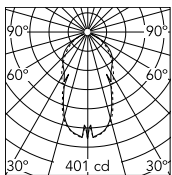

### Photometric Files

[LDT / IES](#) LDT

### Technical Drawings

[2D](#) ZIP

[3D](#) ZIP

### Schematic light drawing

Beam Angle:	49°		
h(m)	E(lx)	D(m)	
1	396	0.91	
2	99	1.82	
3	44	2.72	
4	25	3.63	
5	16	4.54	

Luminous flux luminaire  
665 lm