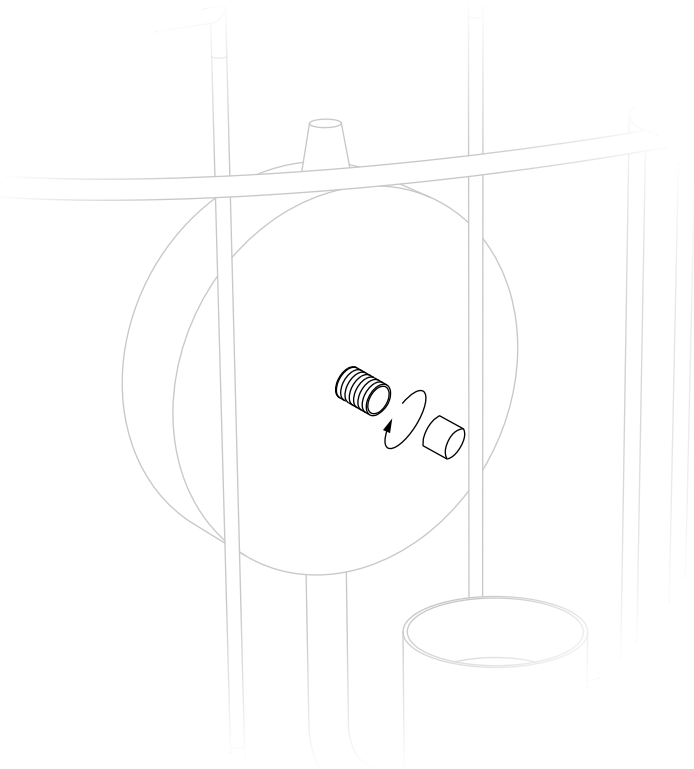

## Warnings

- Consult a licensed electrician before wiring to the ceiling.
- Install in a location that has plenty of room around the light.
- Keep away from direct sunlight.
- Maintain at least 12in (31cm) between the lamp and canopy.

## Avertissement

- Consulter un électricien agréé avant de câbler au plafond.
- Installer dans un endroit qui a beaucoup d'espace autour de la lumière.
- Tenir à l'écart de la lumière directe du soleil.
- Maintenir au moins 31 cm entre la lampe et la canopée.

# 2

  
Live  
Sous tension

  
Neutral  
Neutre

  
Ground  
Terre

3

# 4

Size and appearance may vary  
La taille et l'apparence peuvent varier