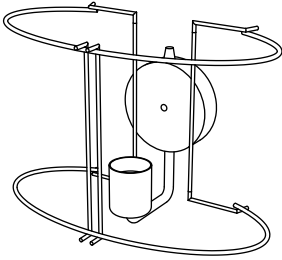

Size and appearance may vary
La taille et l'apparence peuvent varier

A