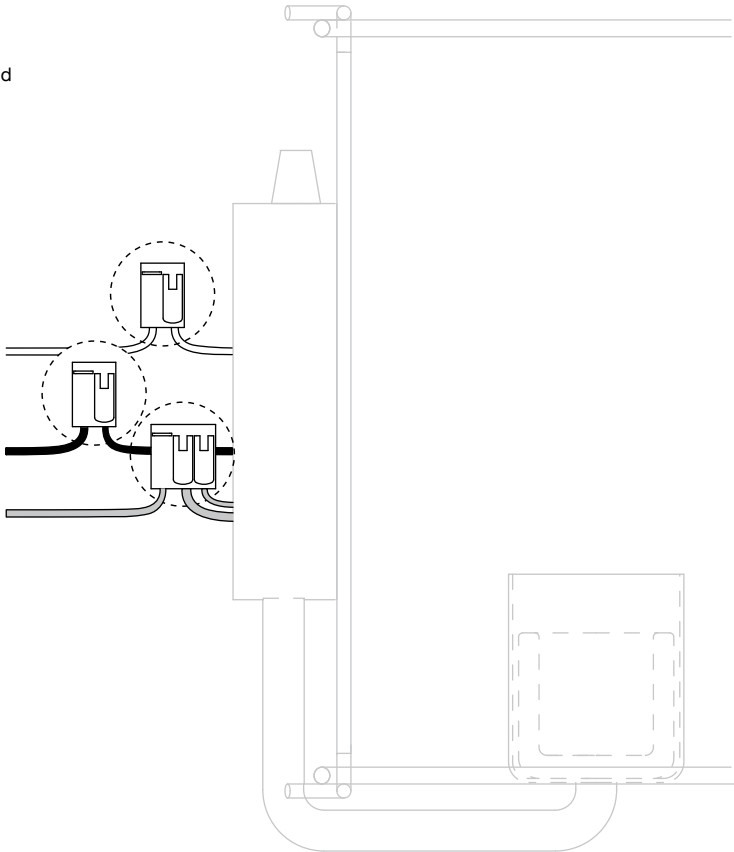

Live
Sous tension

Neutral
Neutre

Ground
Terre