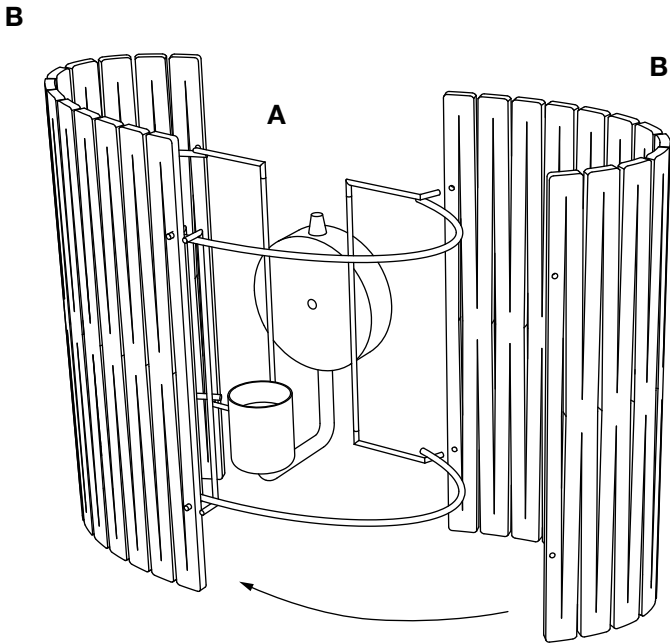

## Warnings

- Consult a licensed electrician before wiring to the ceiling.
- Install in a location that has plenty of room around the light.
- Keep away from direct sunlight.
- Maintain at least 12in (31cm) between the lamp and canopy.

## Avertissement

- Consulter un électricien agréé avant de câbler au plafond.
- Installer dans un endroit qui a beaucoup d'espace autour de la lumière.
- Tenir à l'écart de la lumière directe du soleil.
- Maintenir au moins 31 cm entre la lampe et la canopée.

# 2

  
Live  
Sous tension

  
Neutral  
Neutre

  
Ground  
Terre

3

# 4

Size and appearance may vary  
La taille et l'apparence peuvent varier